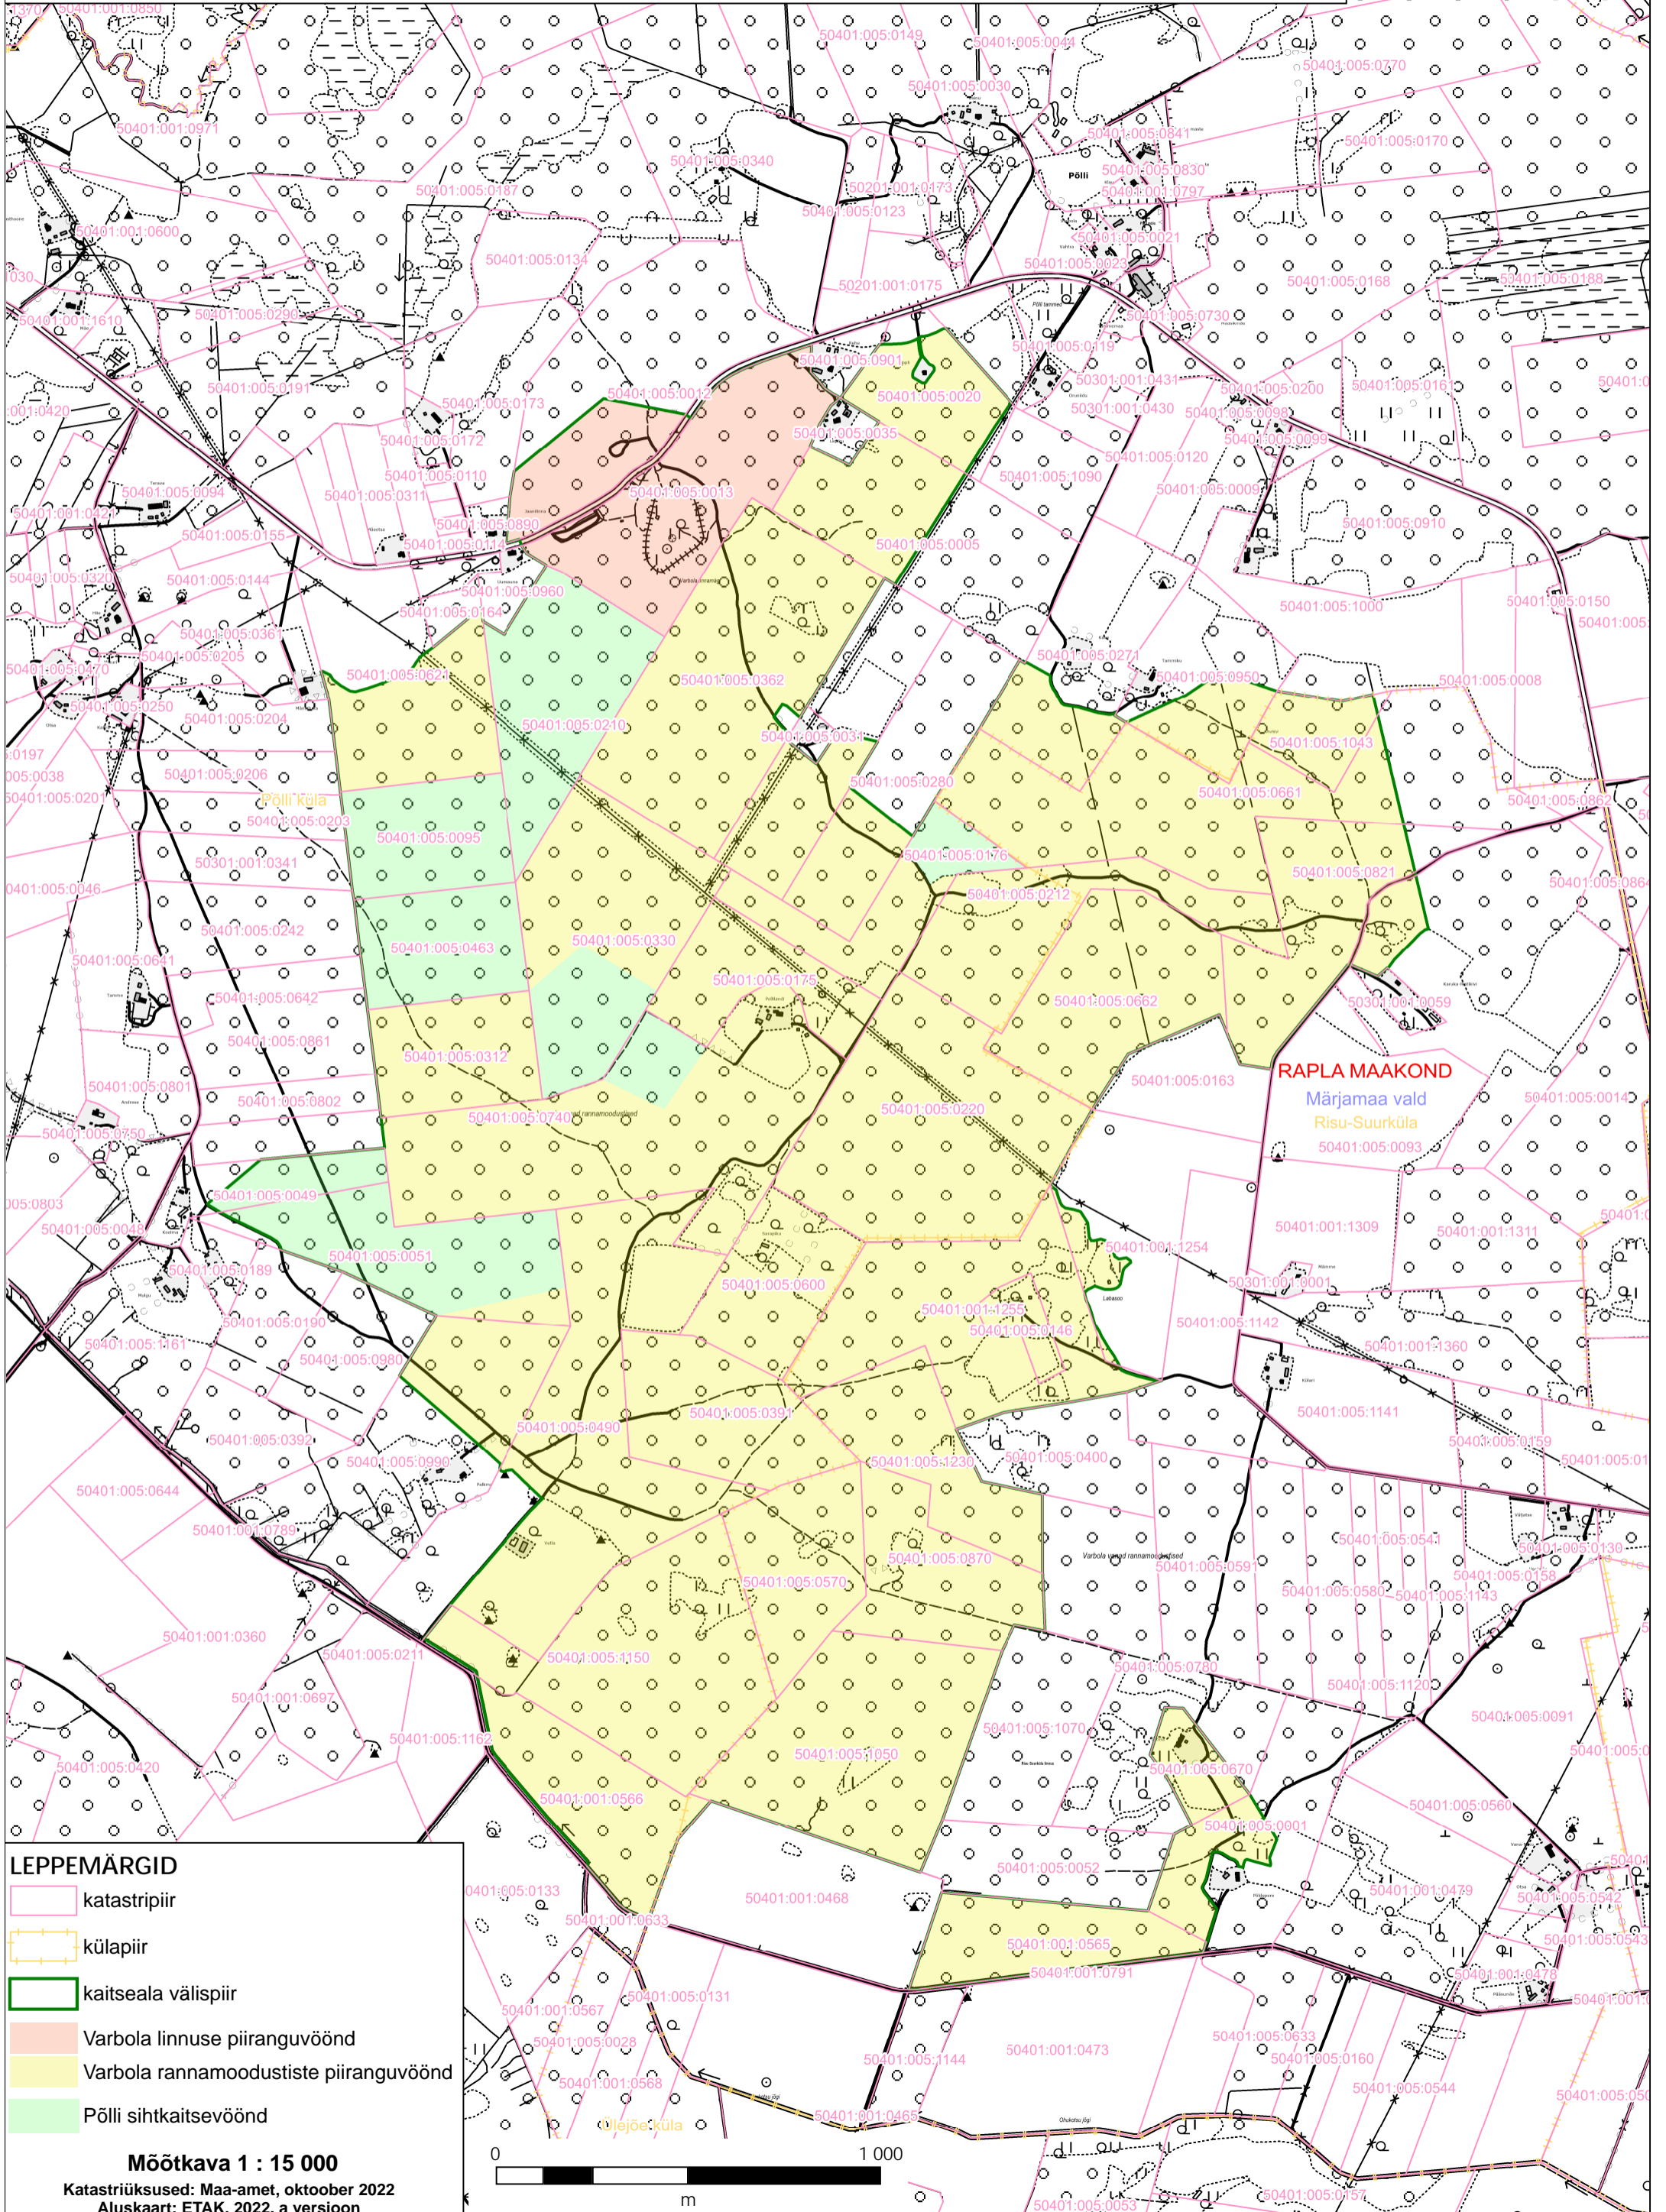

# VARBOLA RANNAMOODUSTISTE MAASTIKUKAITSEALA

**LEPPEMÄRGID**

- katastripiir
- külapiiir
- kaitseala välispiir
- Varbola linnuse piiranguvöönd
- Varbola rannamoodustiste piiranguvöönd
- Põlli sihtkaitsevöönd

**Möötkava 1 : 15 000**  
Katastriüksused: Maa-amet, oktoober 2022  
Aluskaart: ETAK, 2022. a versioon

RAPLA MAAKOND  
Märjamaa vald  
Risü-Suurküla  
50401:005:0093

Õljõe küla