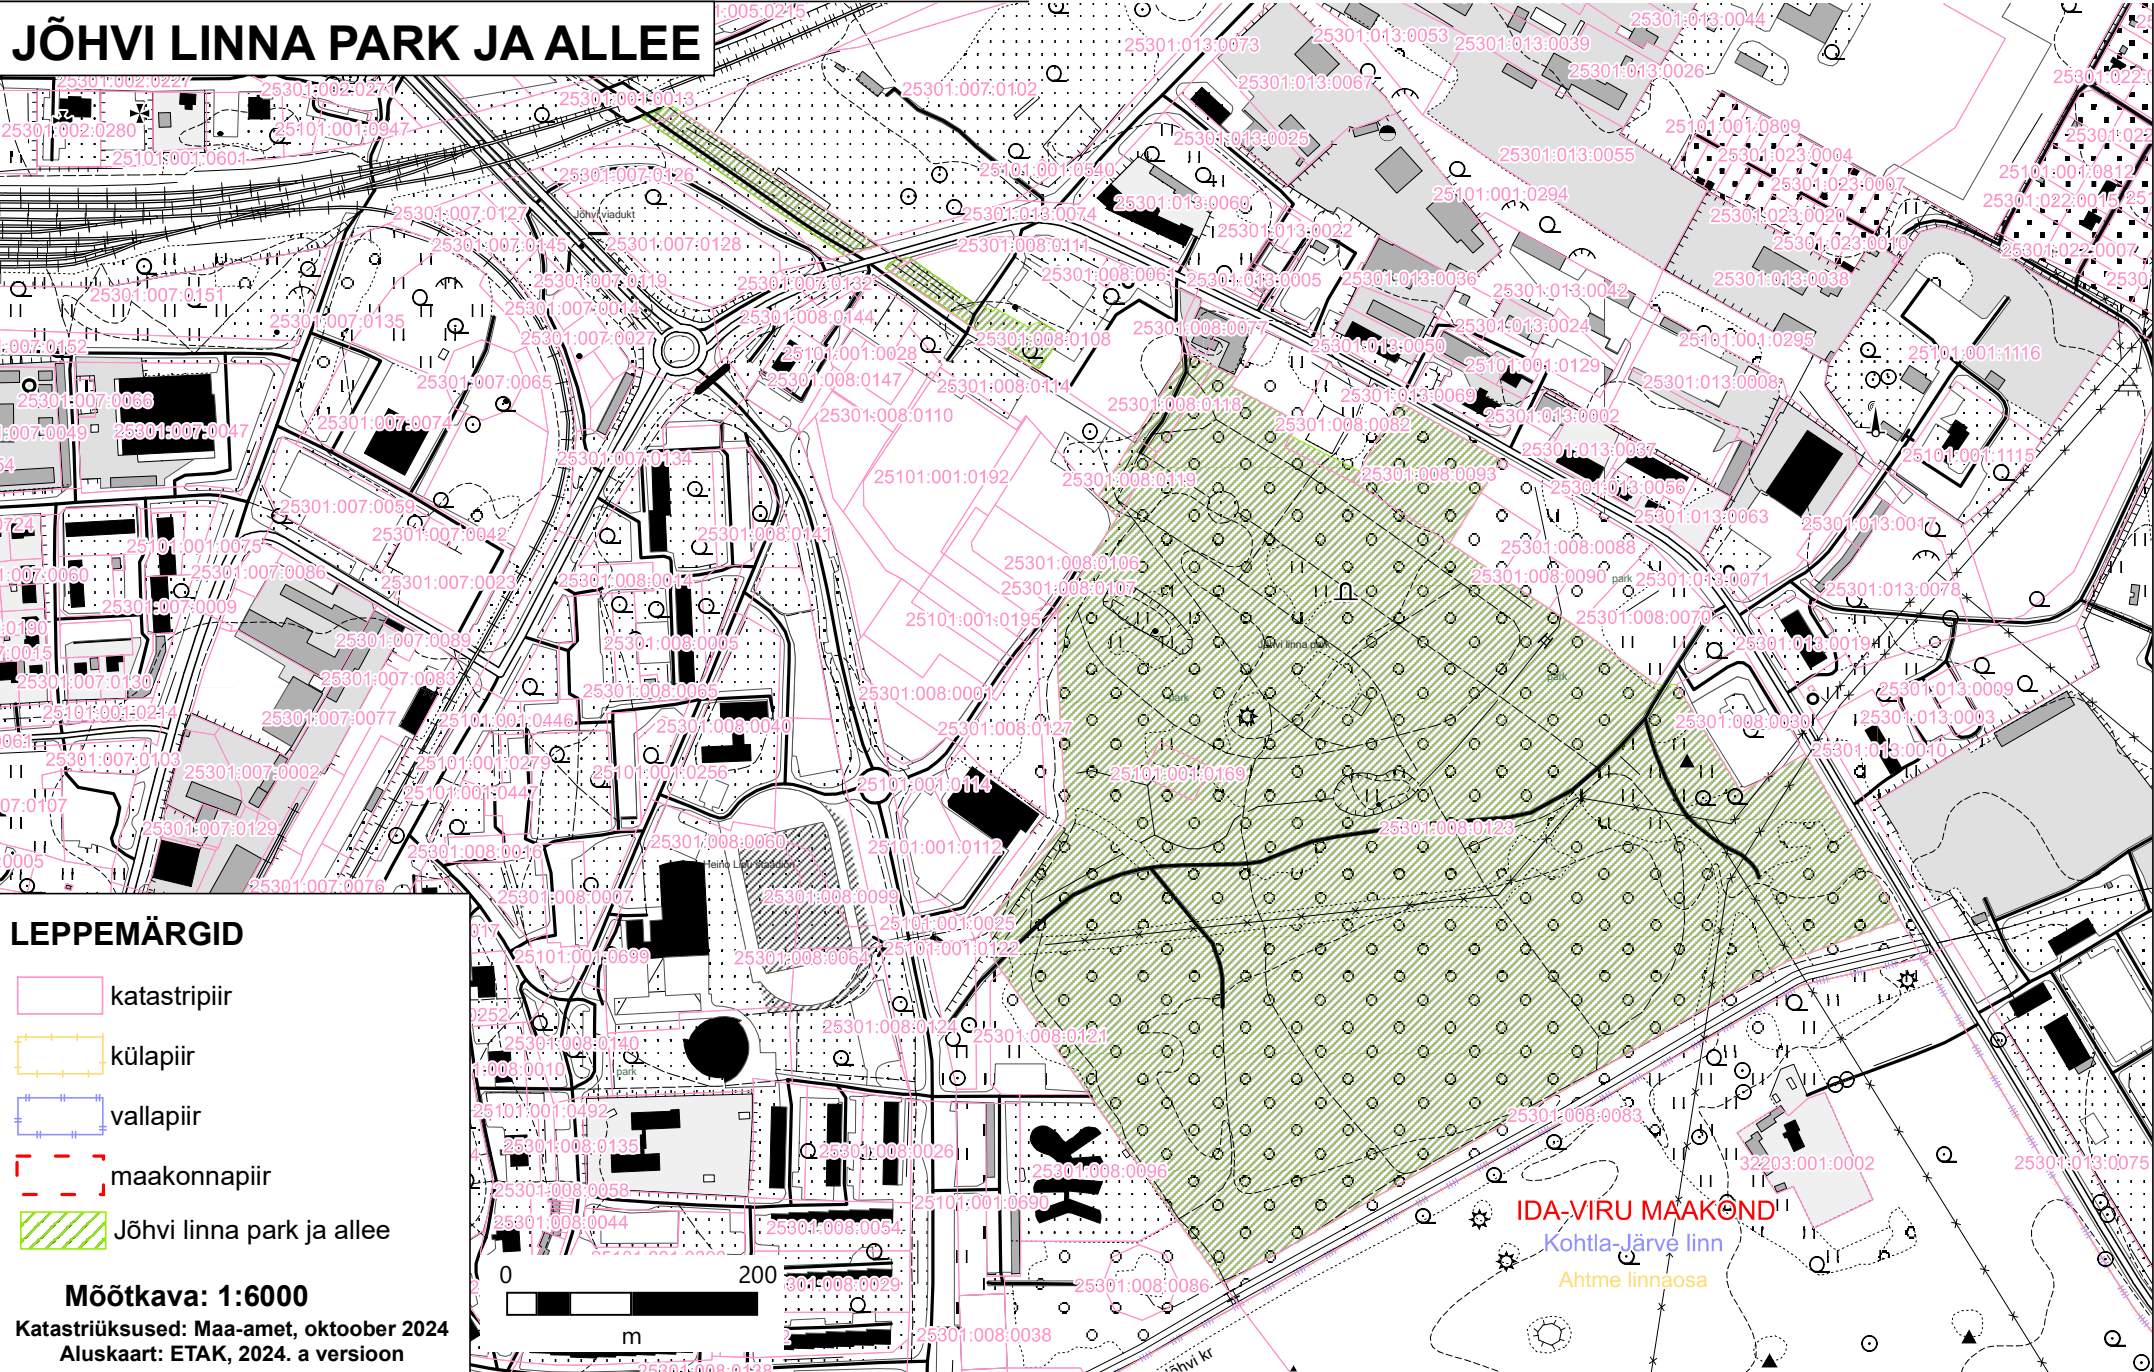

JÕHVI LINNA PARK JA ALLEE

LEPPEMÄRGID

-  katastripiir
-  külapiir
-  vallapiir
-  maakonnapiir
-  Jõhvi linna park ja allee

Möötkava: 1:6000

Katastriüksused: Maa-amet, oktoober 2024
Aluskaart: ETAK, 2024. a versioon

IDA-VIRU MAAKOND
Kohtla-Järve linn
Ahtme linnaosa