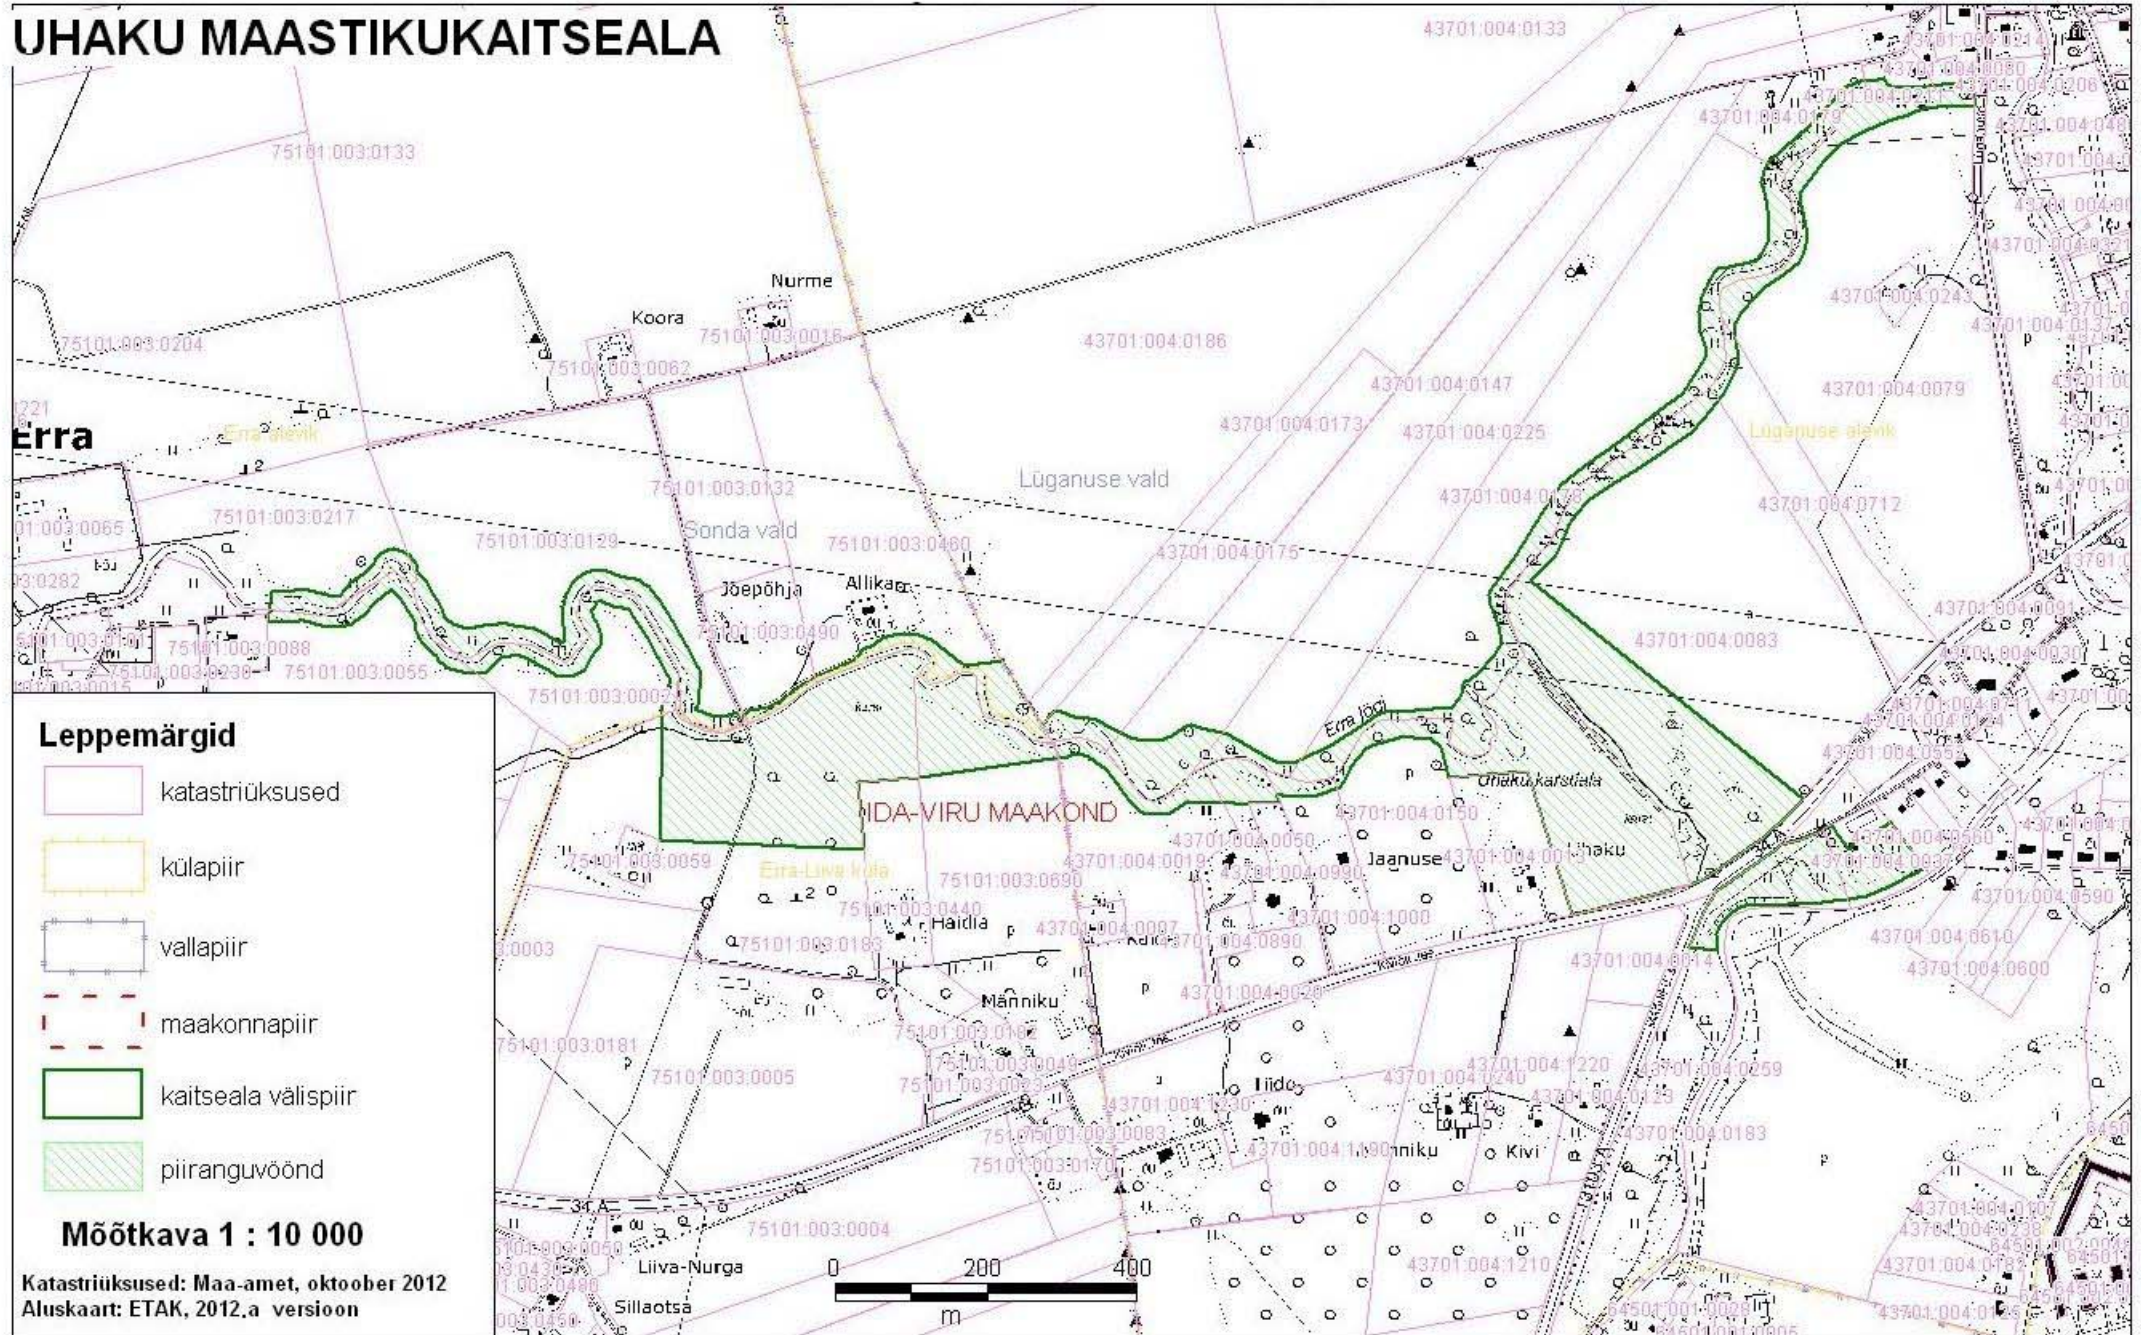

# UHAKU MAASTIKUKAITSEALA

## Leppemärgid

- katastriüksused
- külapiir
- vallapiir
- maakonnapiir
- kaitseala välispiir
- piiranguvöönd

Möötkava 1 : 10 000

Katastriüksused: Maa-amet, oktoober 2012  
Aluskaart: ETAK, 2012.a versioon