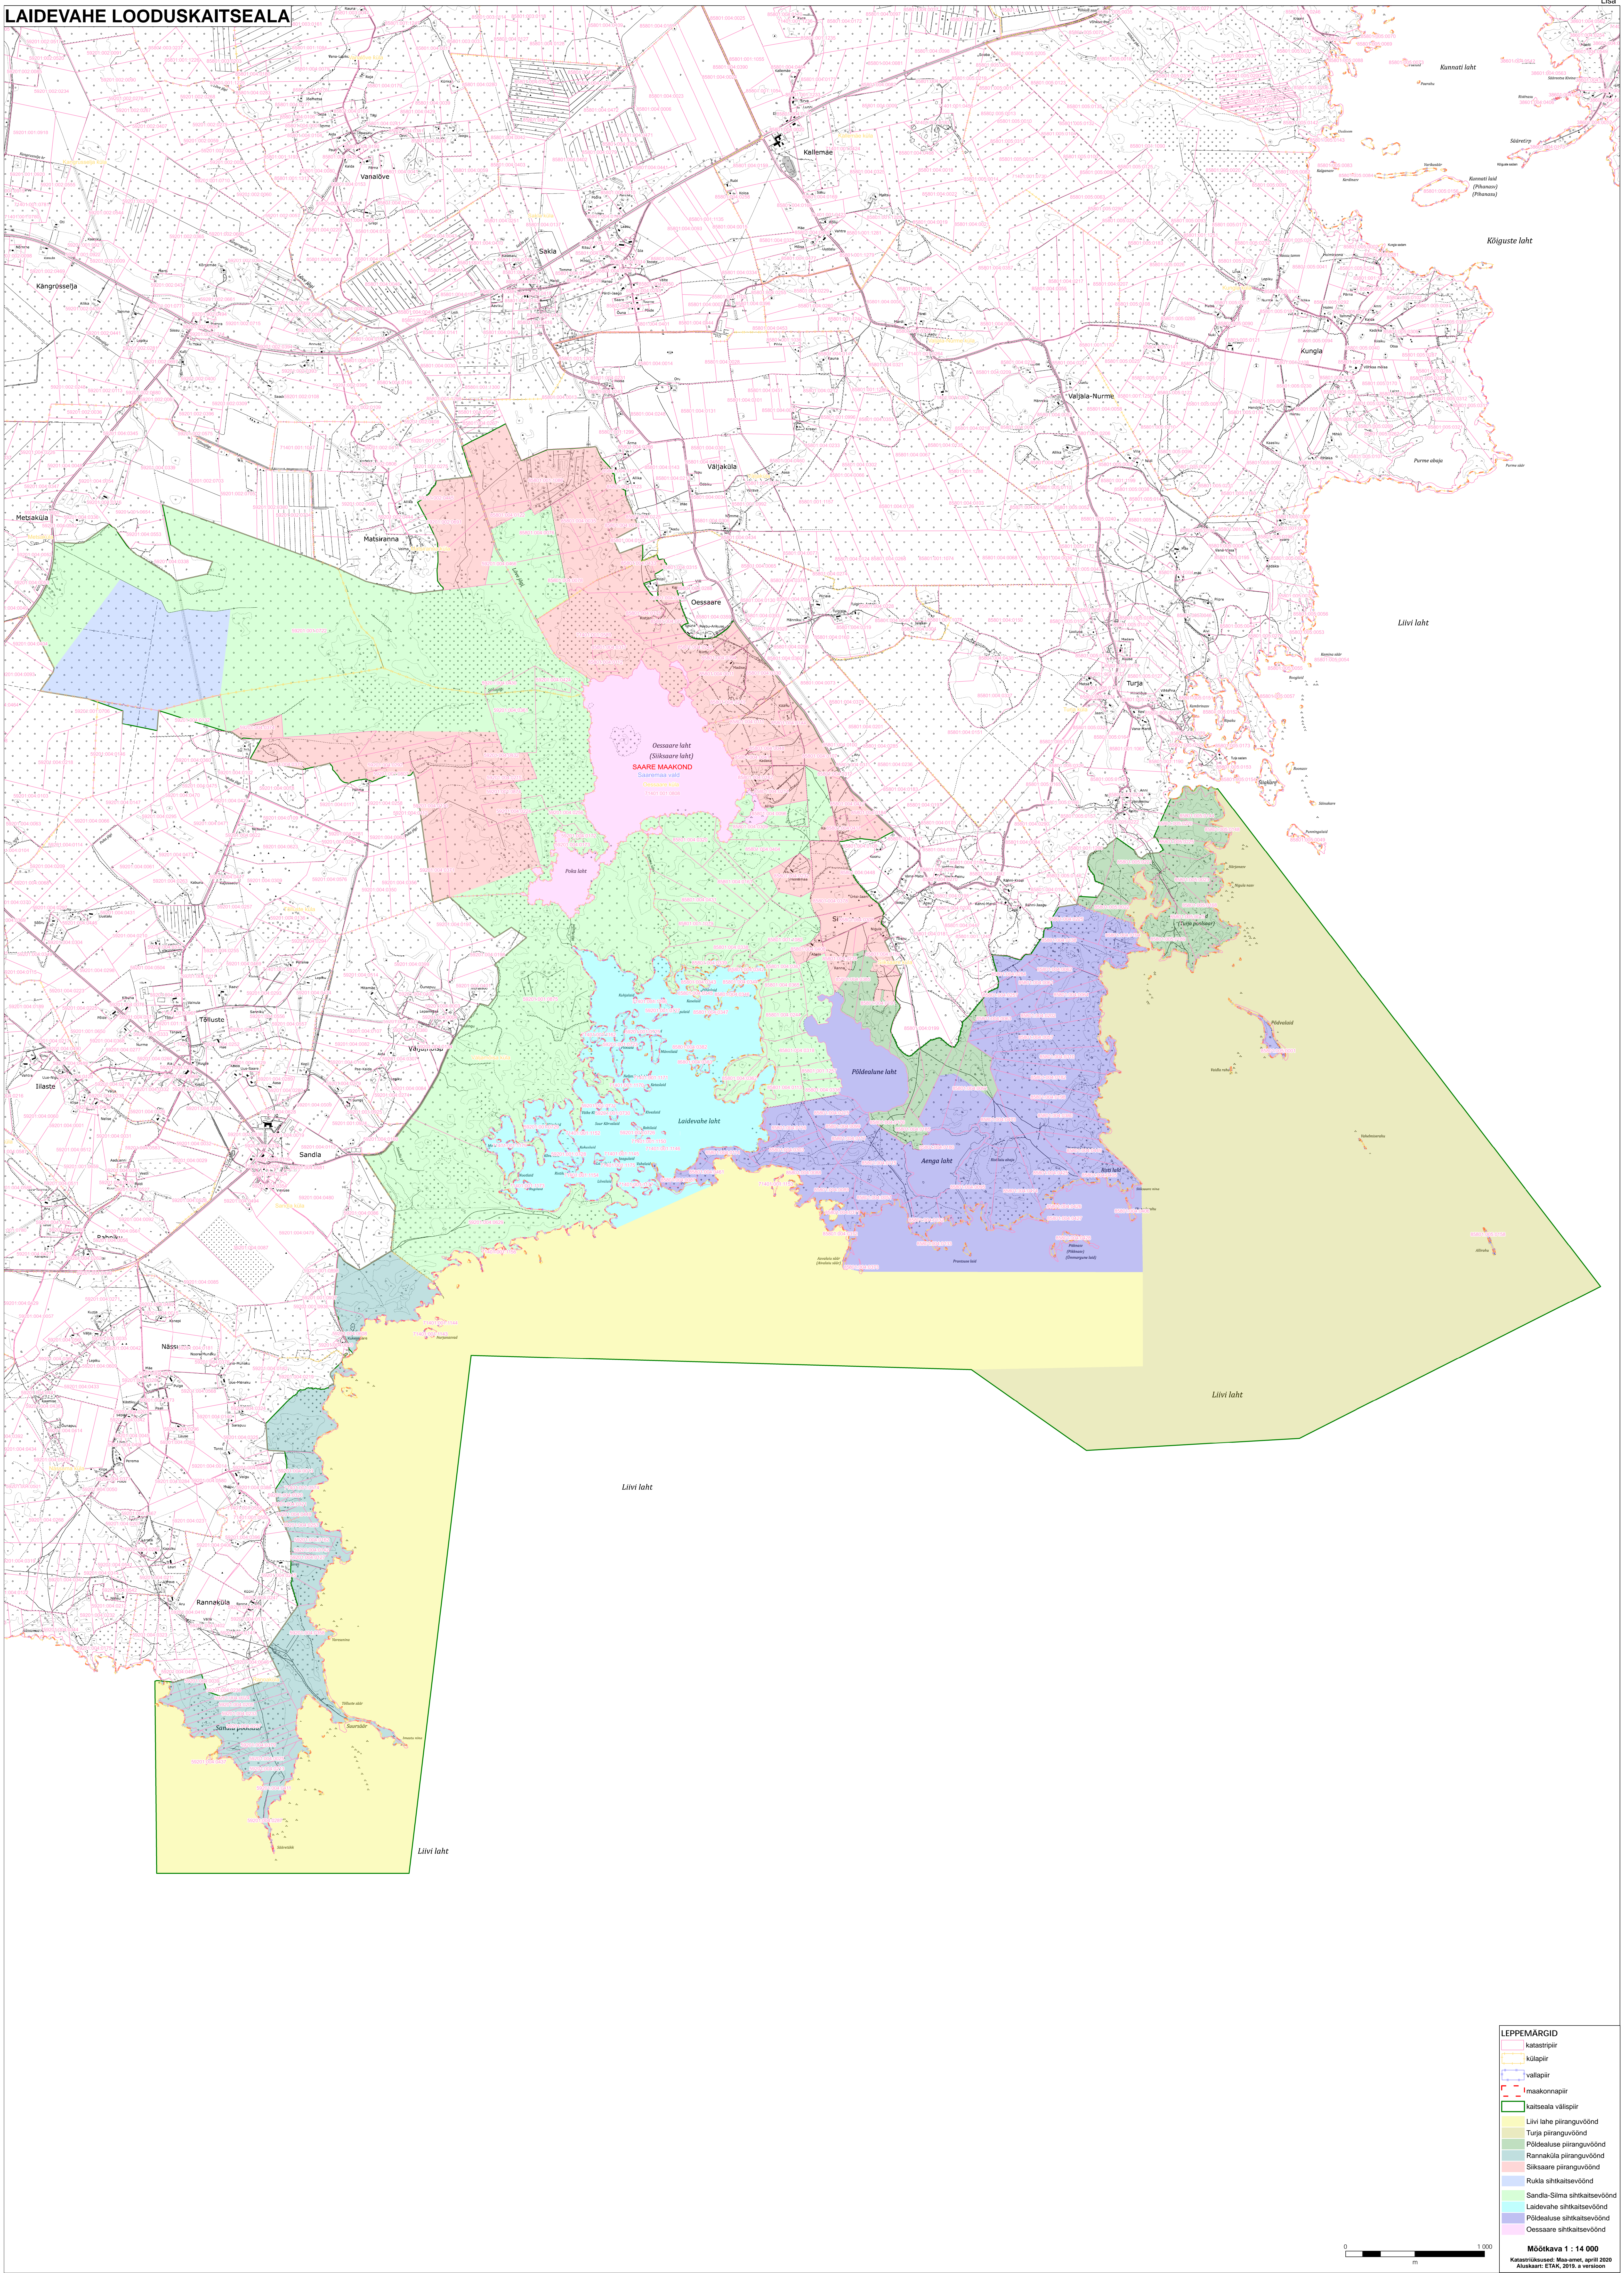

LAIDEVAHA LOODUSKAITSEALA

LEPPEMARGID

- kattestipir
- kälapir
- vallapir
- maakonnapiir
- kaitsela välispiir
- Liivi piiranguvöönd
- Turja piiranguvöönd
- Põdralane piiranguvöönd
- Rannaküla piiranguvöönd
- Siksaare piiranguvöönd
- Rukla sihtkaitsevöönd
- Sandla-Siima sihtkaitsevöönd
- Laidveaha sihtkaitsevöönd
- Põdralane sihtkaitsevöönd
- Ossaare sihtkaitsevöönd

0 1 000
m

Mõõtkava 1 : 14 000
Katastritega: Maamets, aprill 2020
Aluskaart: ETAK, 2019. a versioon