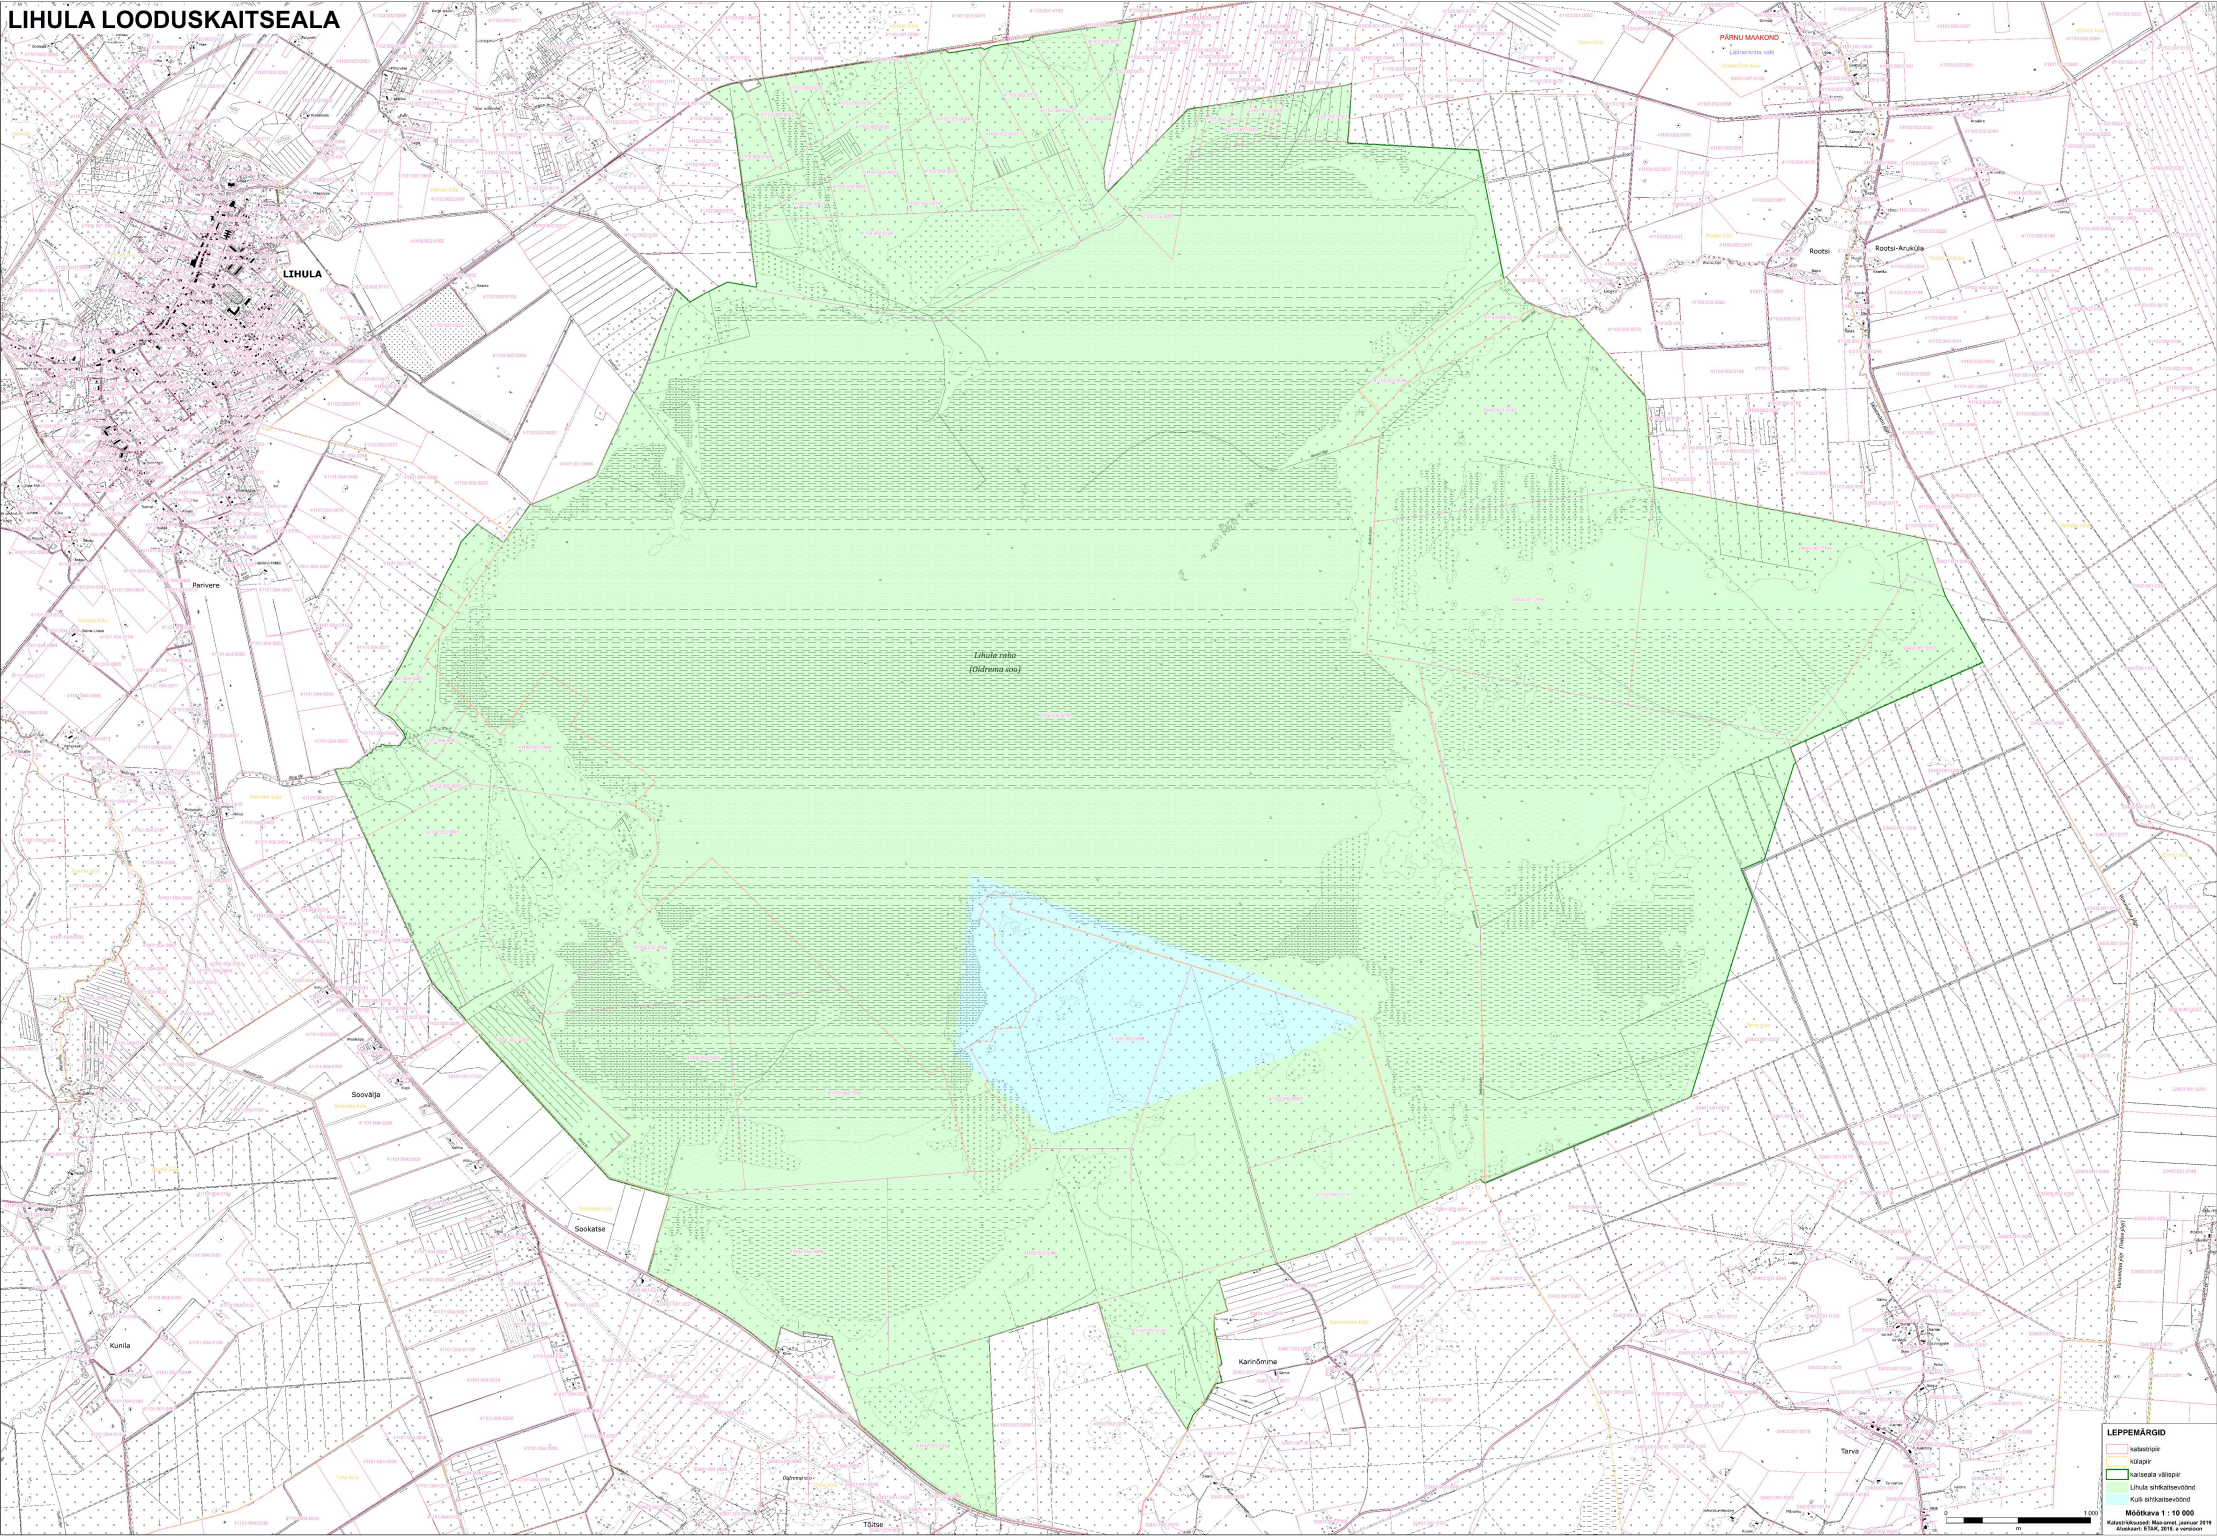

LIHULA LOODUSKAITSEALA