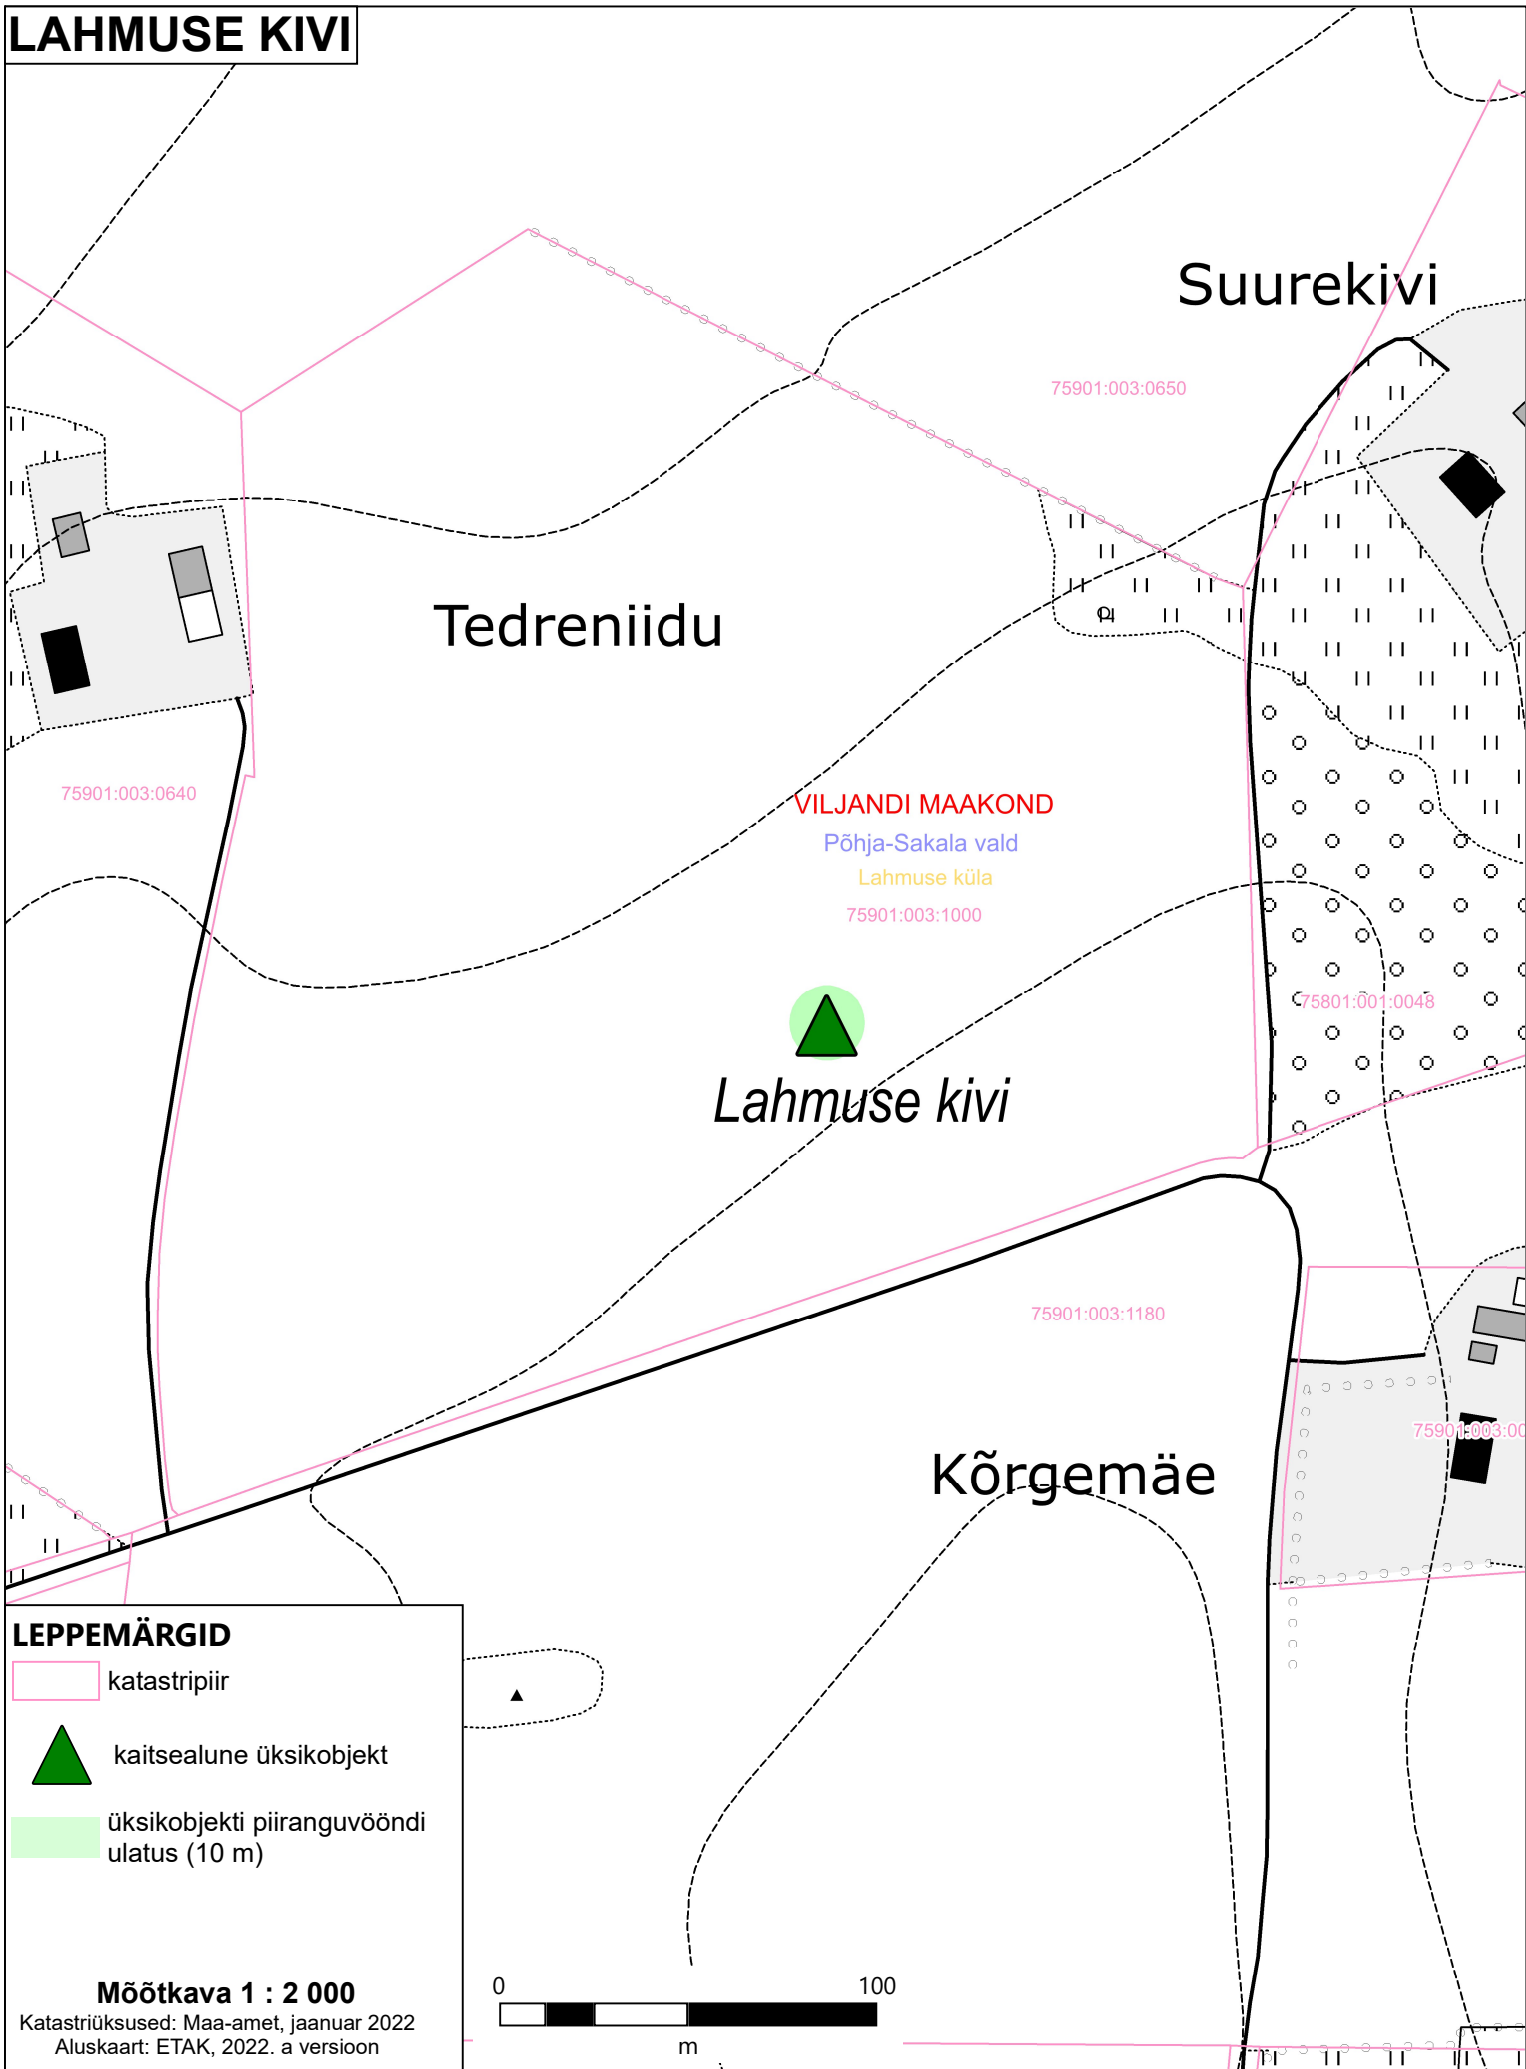

LAHMUSE KIVI

LEPPEMÄRGID

-  katastripiir
-  kaitsealune üksikobjekt
-  üksikobjekti piiranguvööndi ulatus (10 m)

Möötkava 1 : 2 000

Katastriüksused: Maa-amet, jaanuar 2022
Aluskaart: ETAK, 2022. a versioon