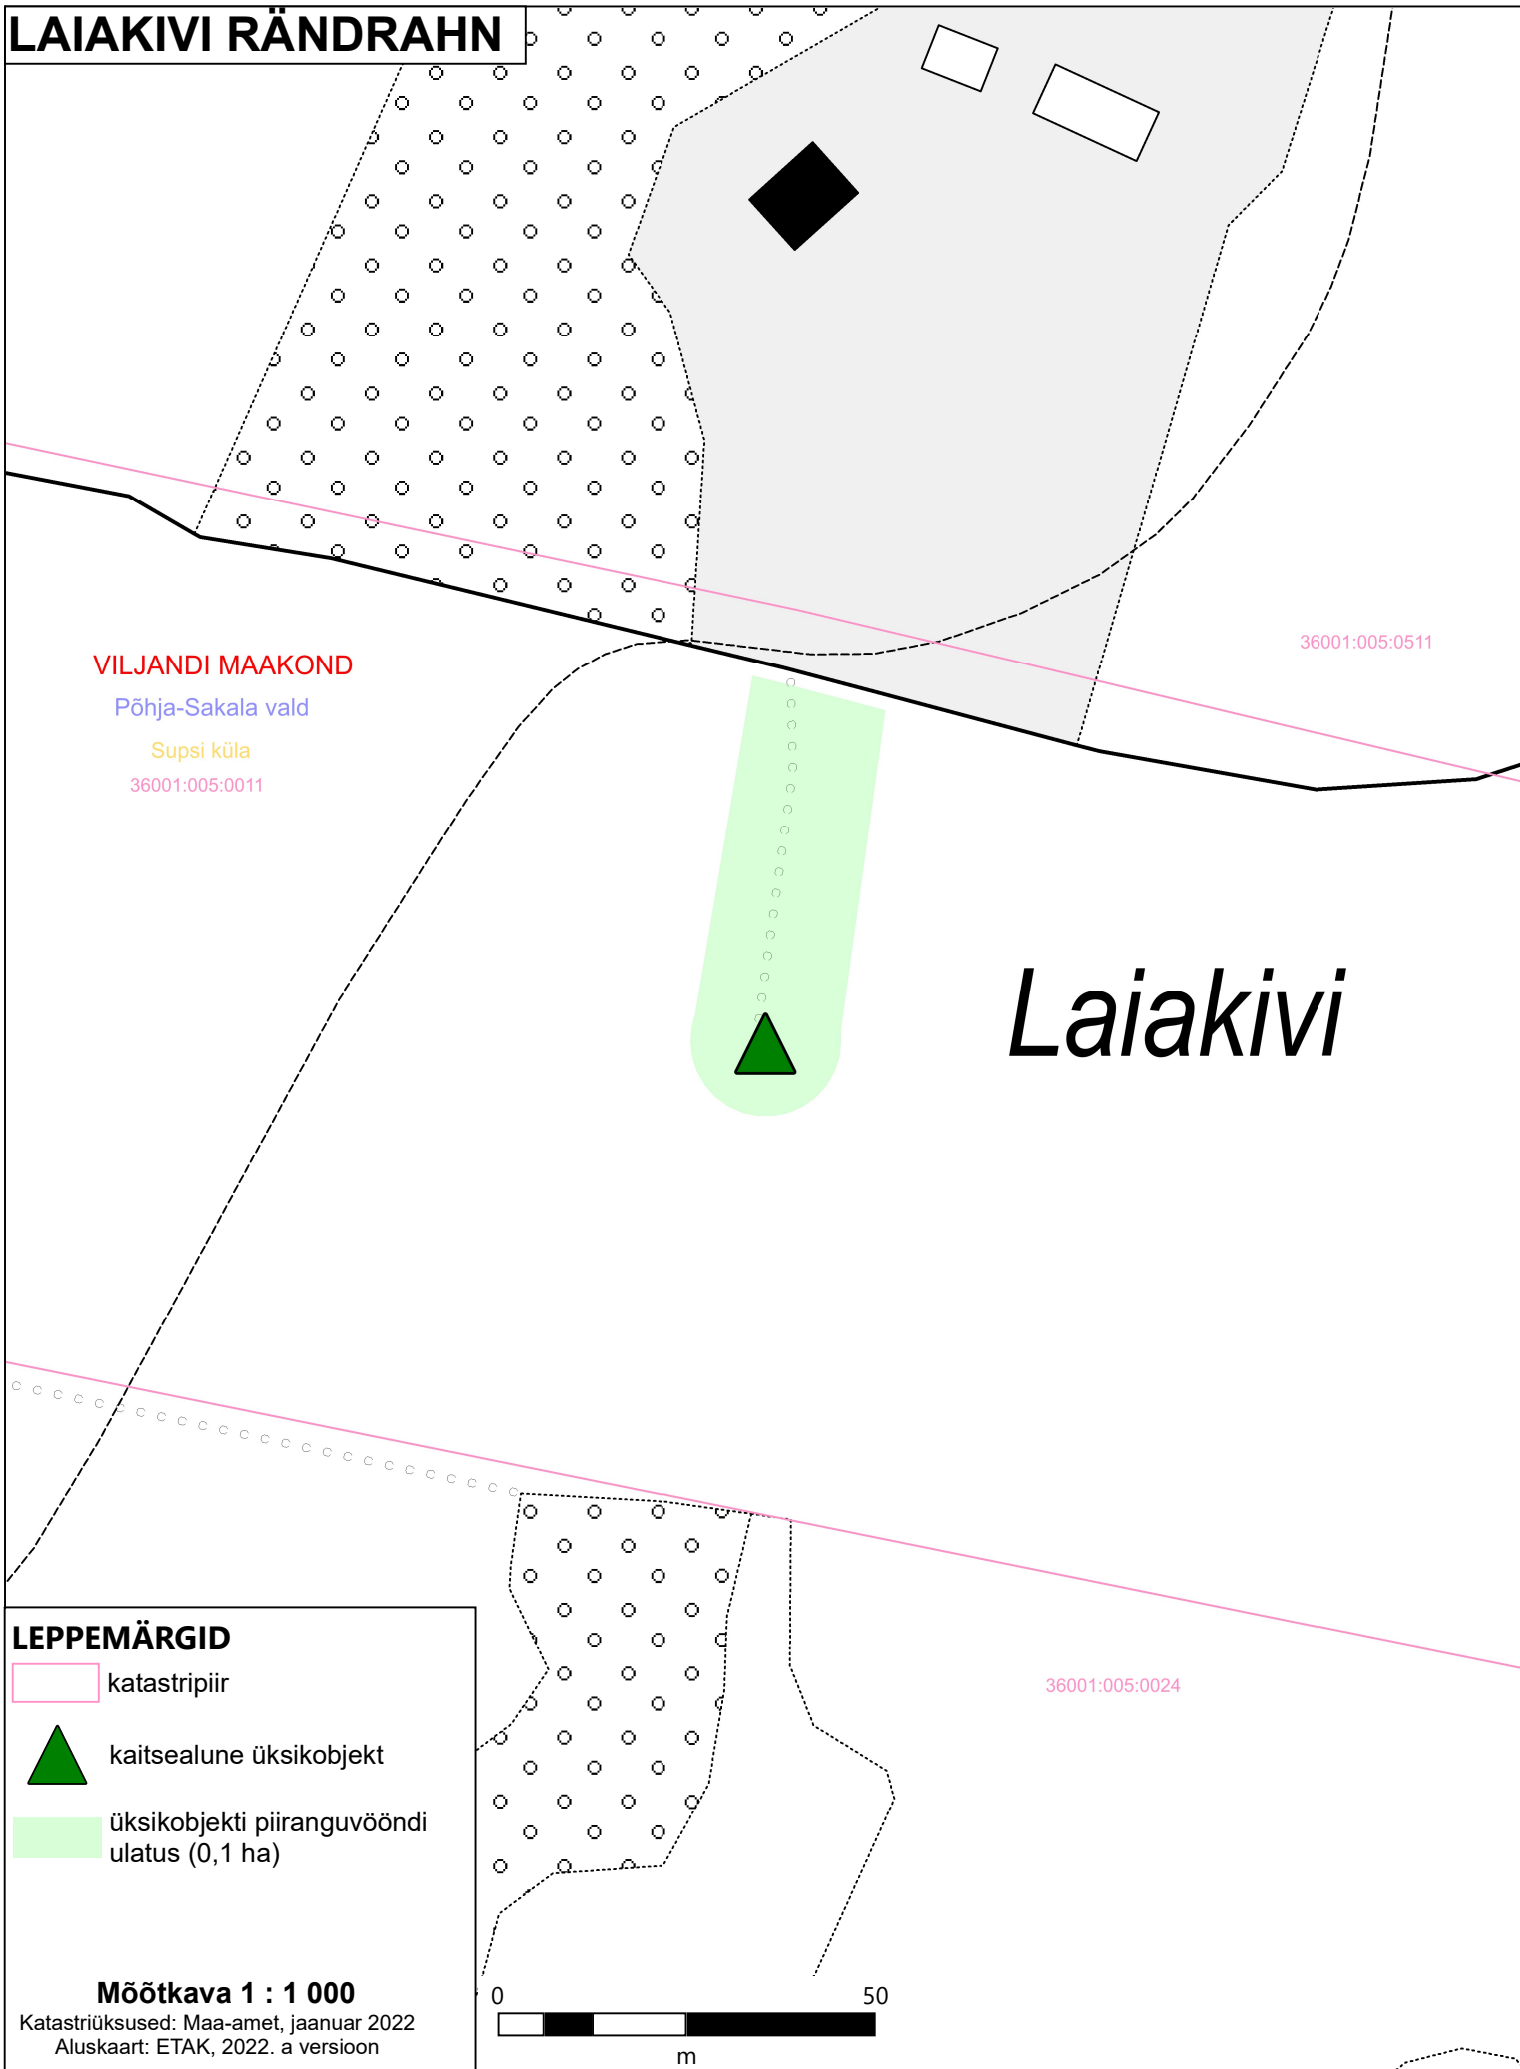

LAIAKIVI RÄNDRAHN

VILJANDI MAAKOND

Põhja-Sakala vald

Supsi küla

36001:005:0011

36001:005:0511

Laiakivi

LEPPEMÄRGID

 katastripiir

 kaitsealune üksikobjekt

 üksikobjekti piiranguvööndi ulatus (0,1 ha)

Möötkava 1 : 1 000

Katastriüksused: Maa-amet, jaanuar 2022

Aluskaart: ETAK, 2022. a versioon

0 50

m