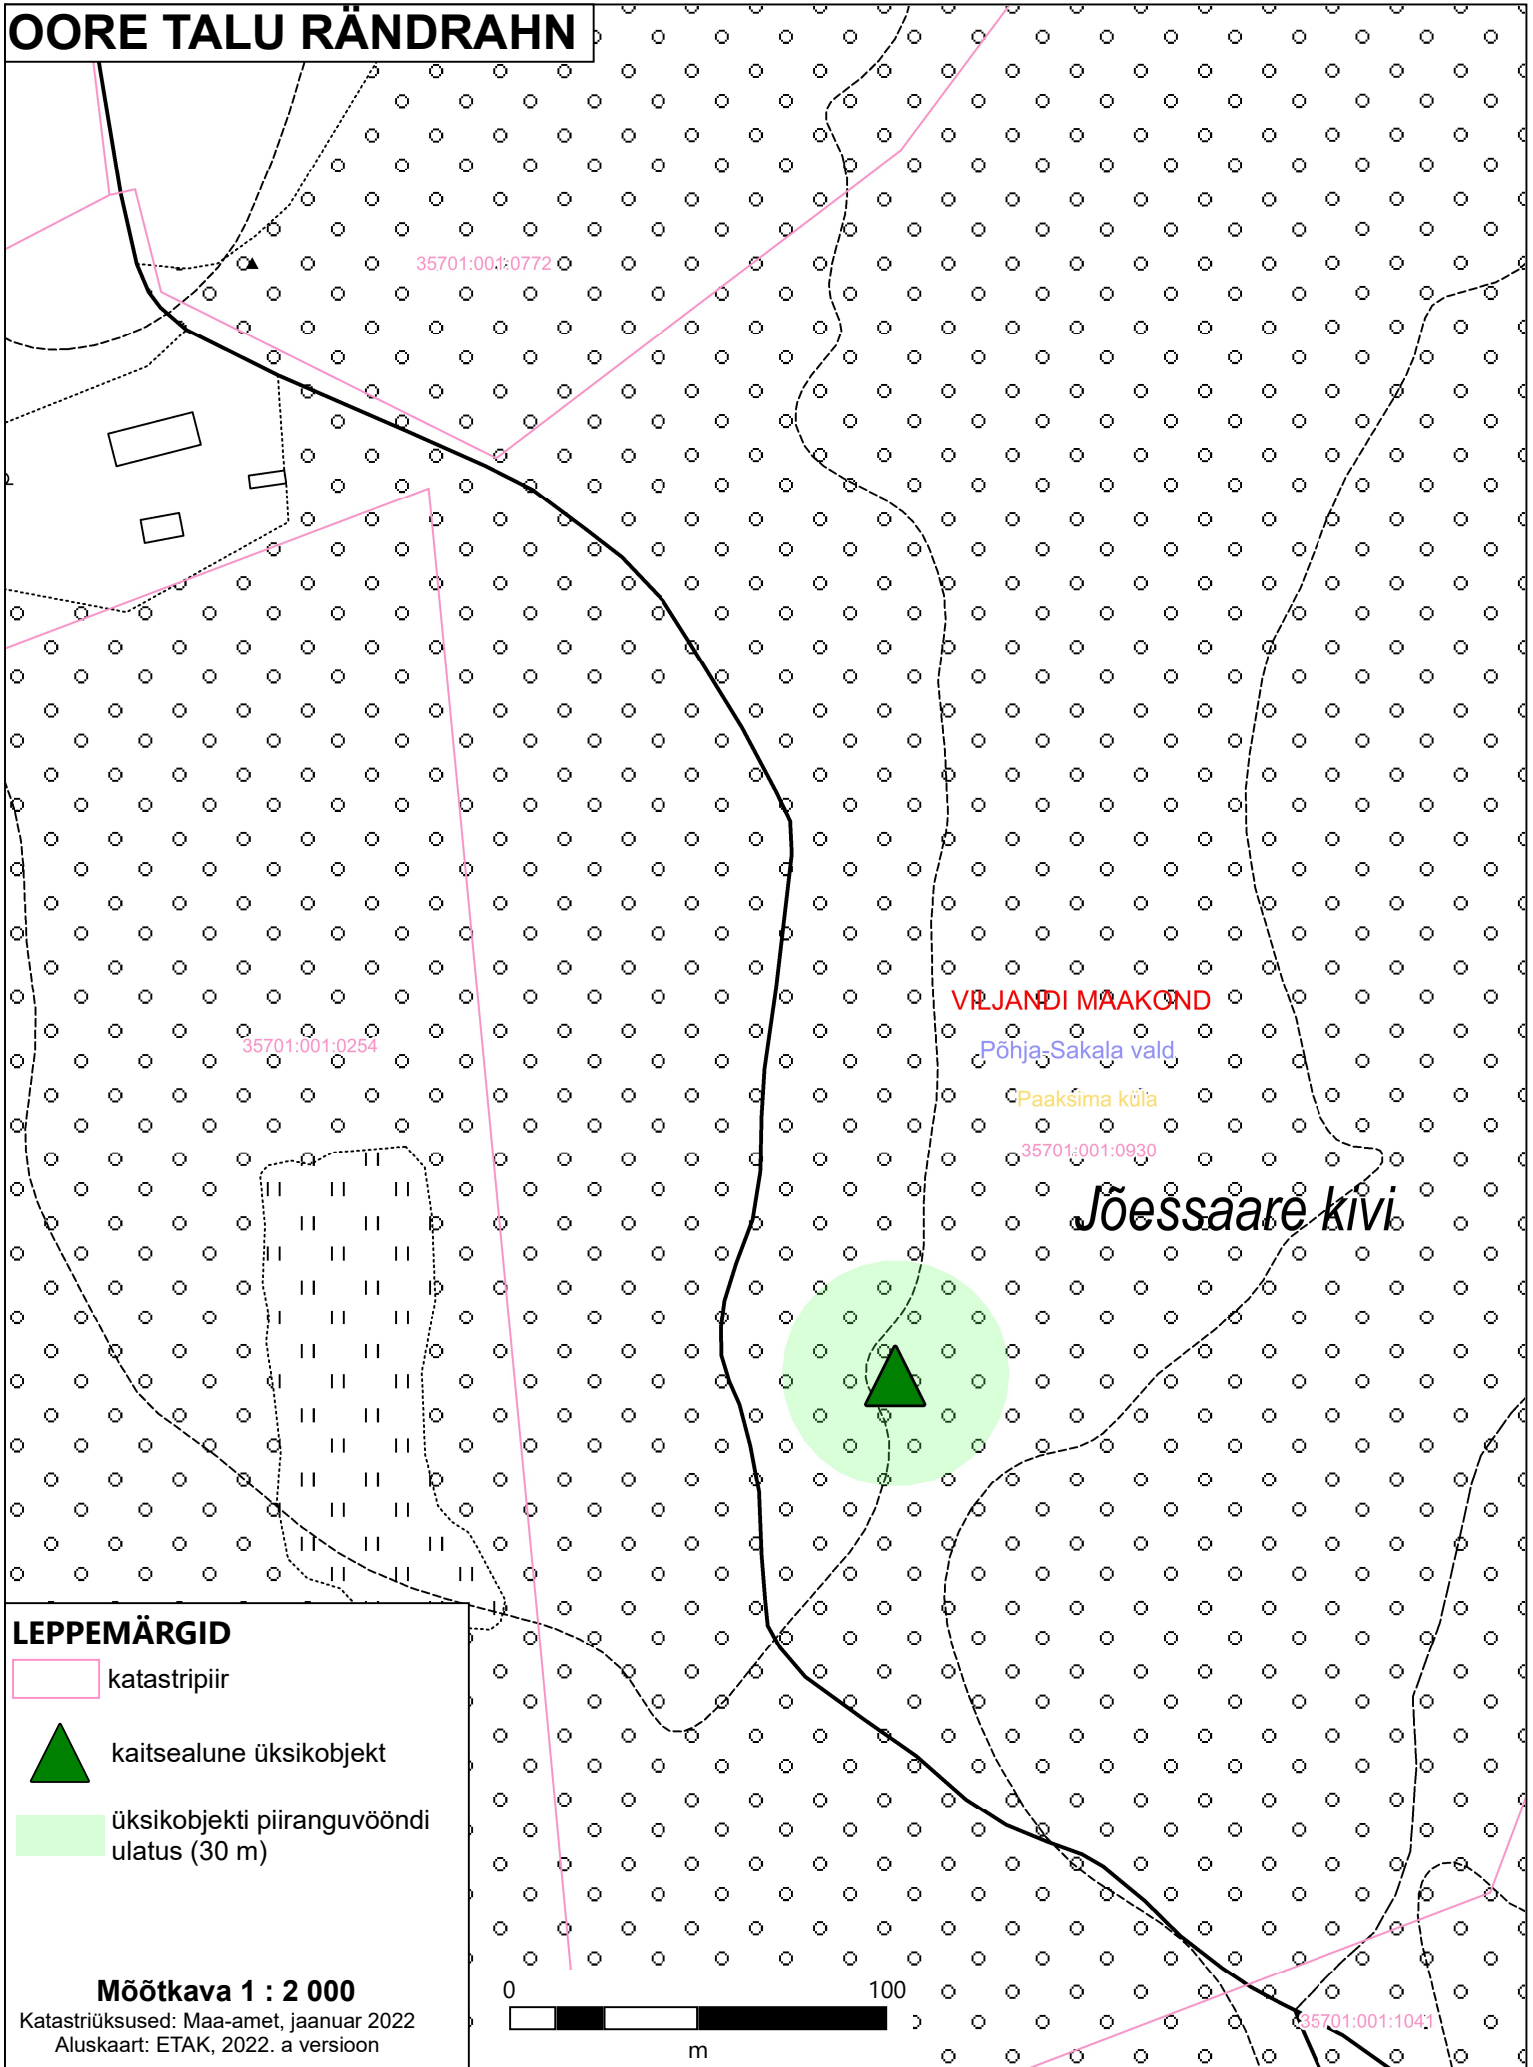

OORE TALU RÄNDRAHN

LEPPEMÄRGID

-  katastripiir
-  kaitsealune üksikobjekt
-  üksikobjekti piiranguvööndi ulatus (30 m)

Mõõtkava 1 : 2 000

Katastriüksused: Maa-amet, jaanuar 2022
Aluskaart: ETAK, 2022. a versioon