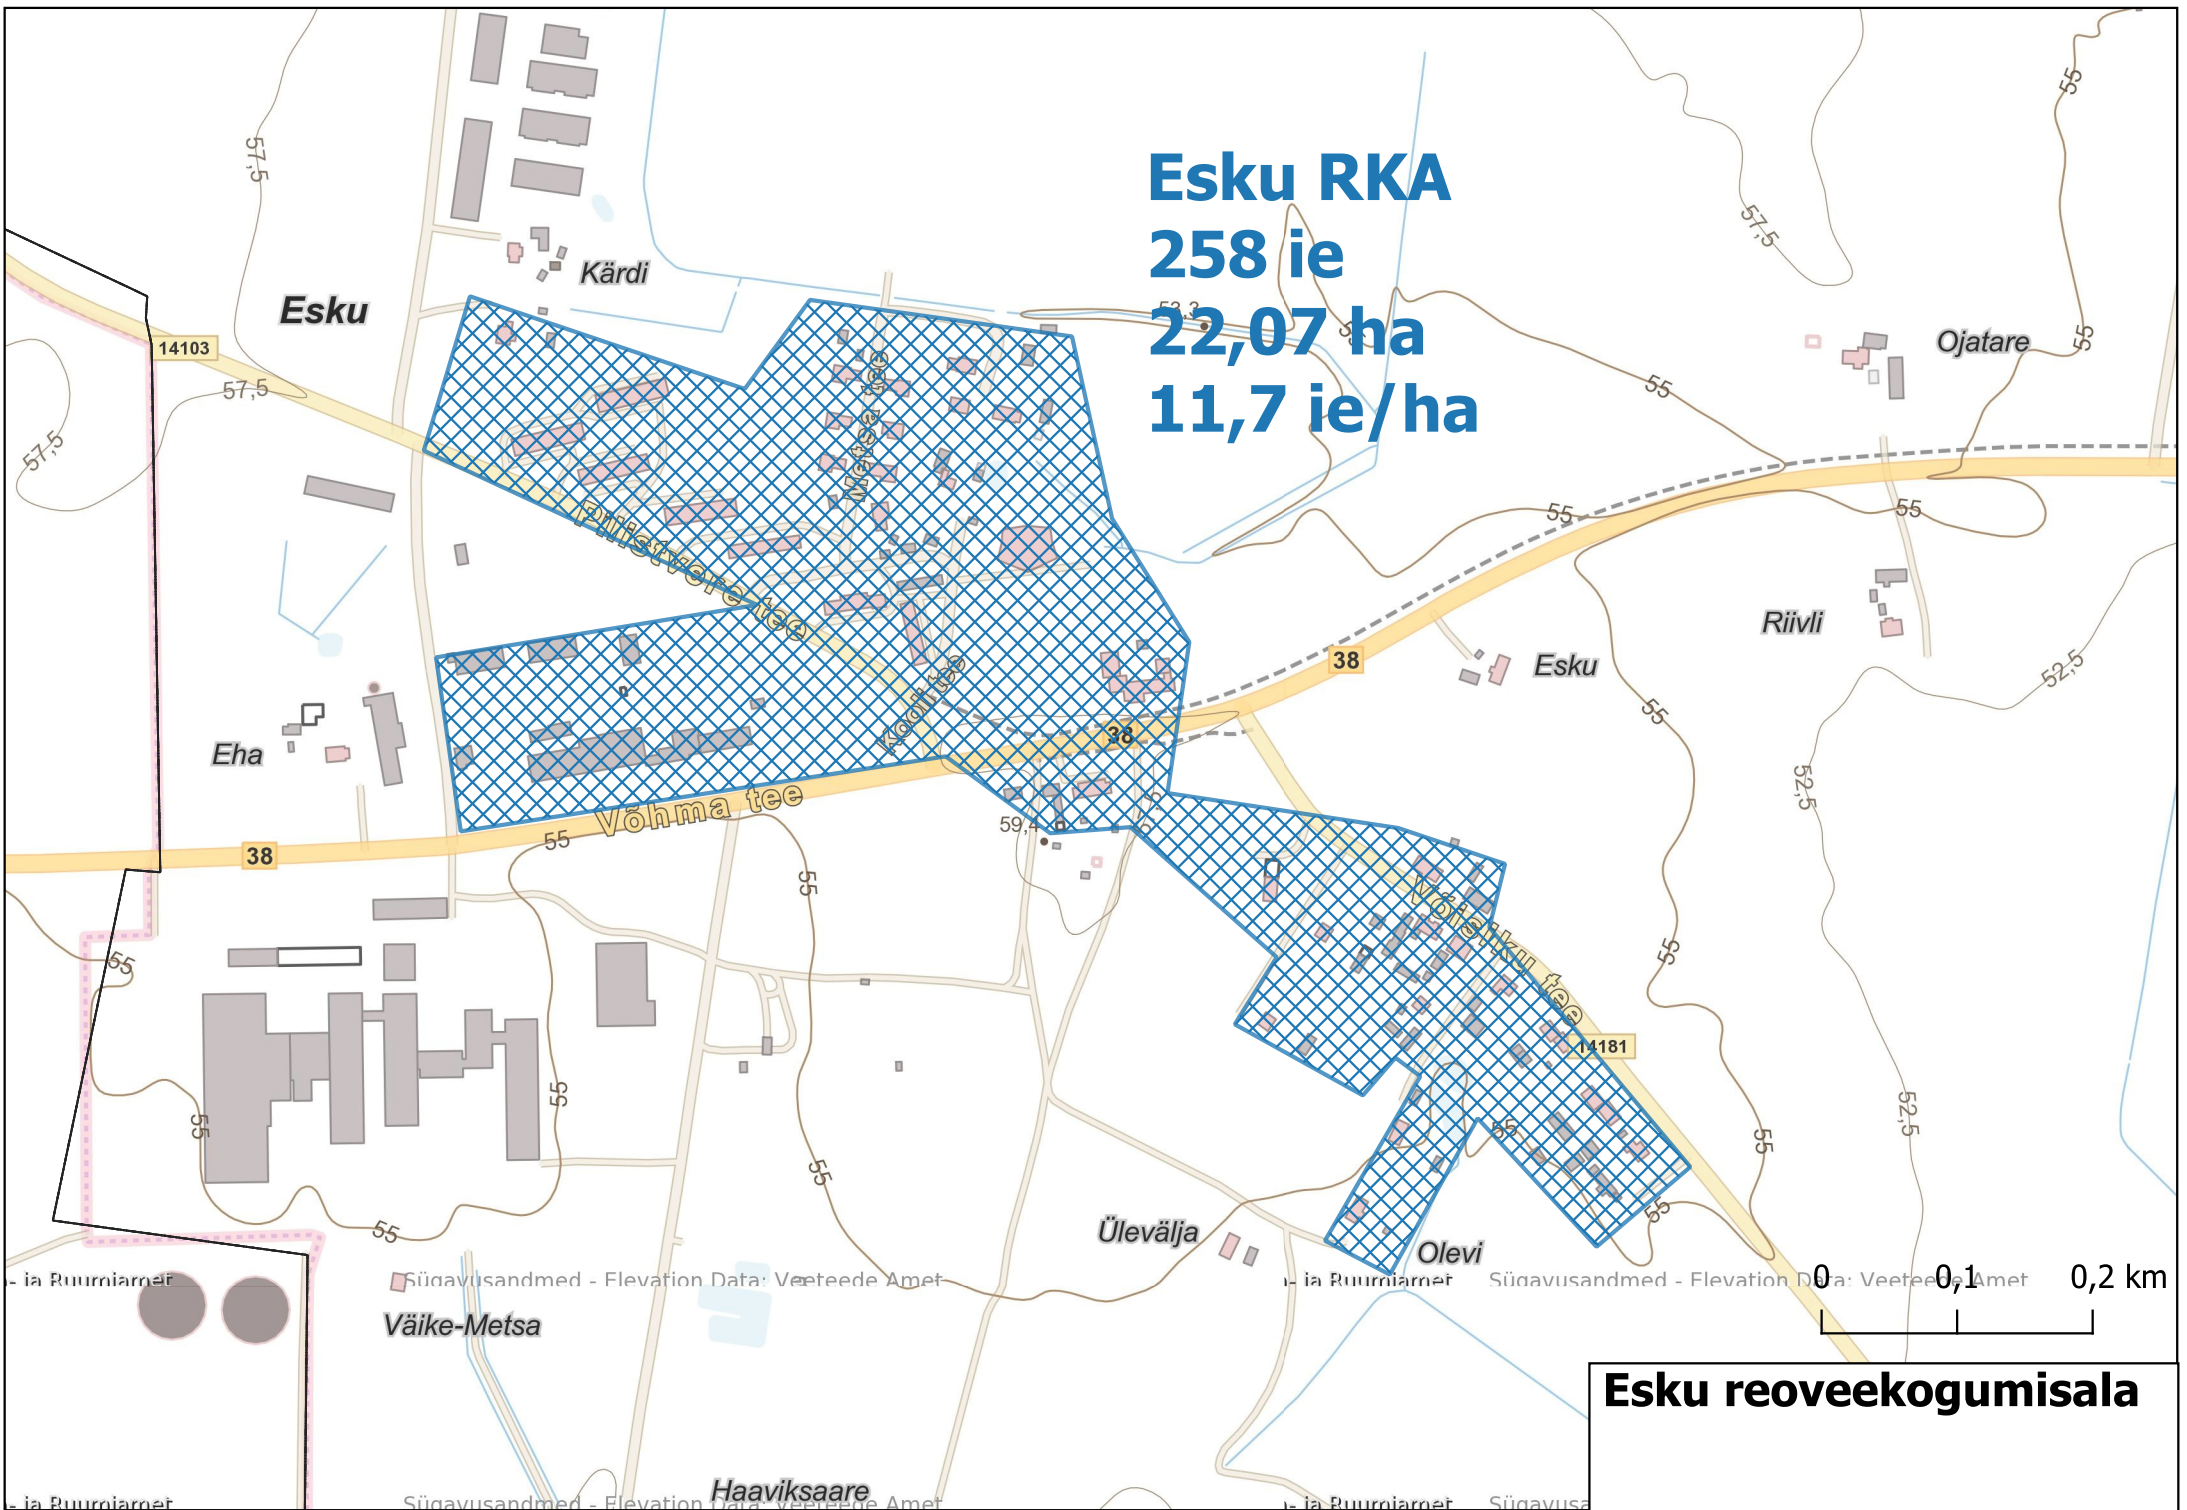

Esku RKA
258 ie
22,07 ha
11,7 ie/ha

Esku reoveekogumisala