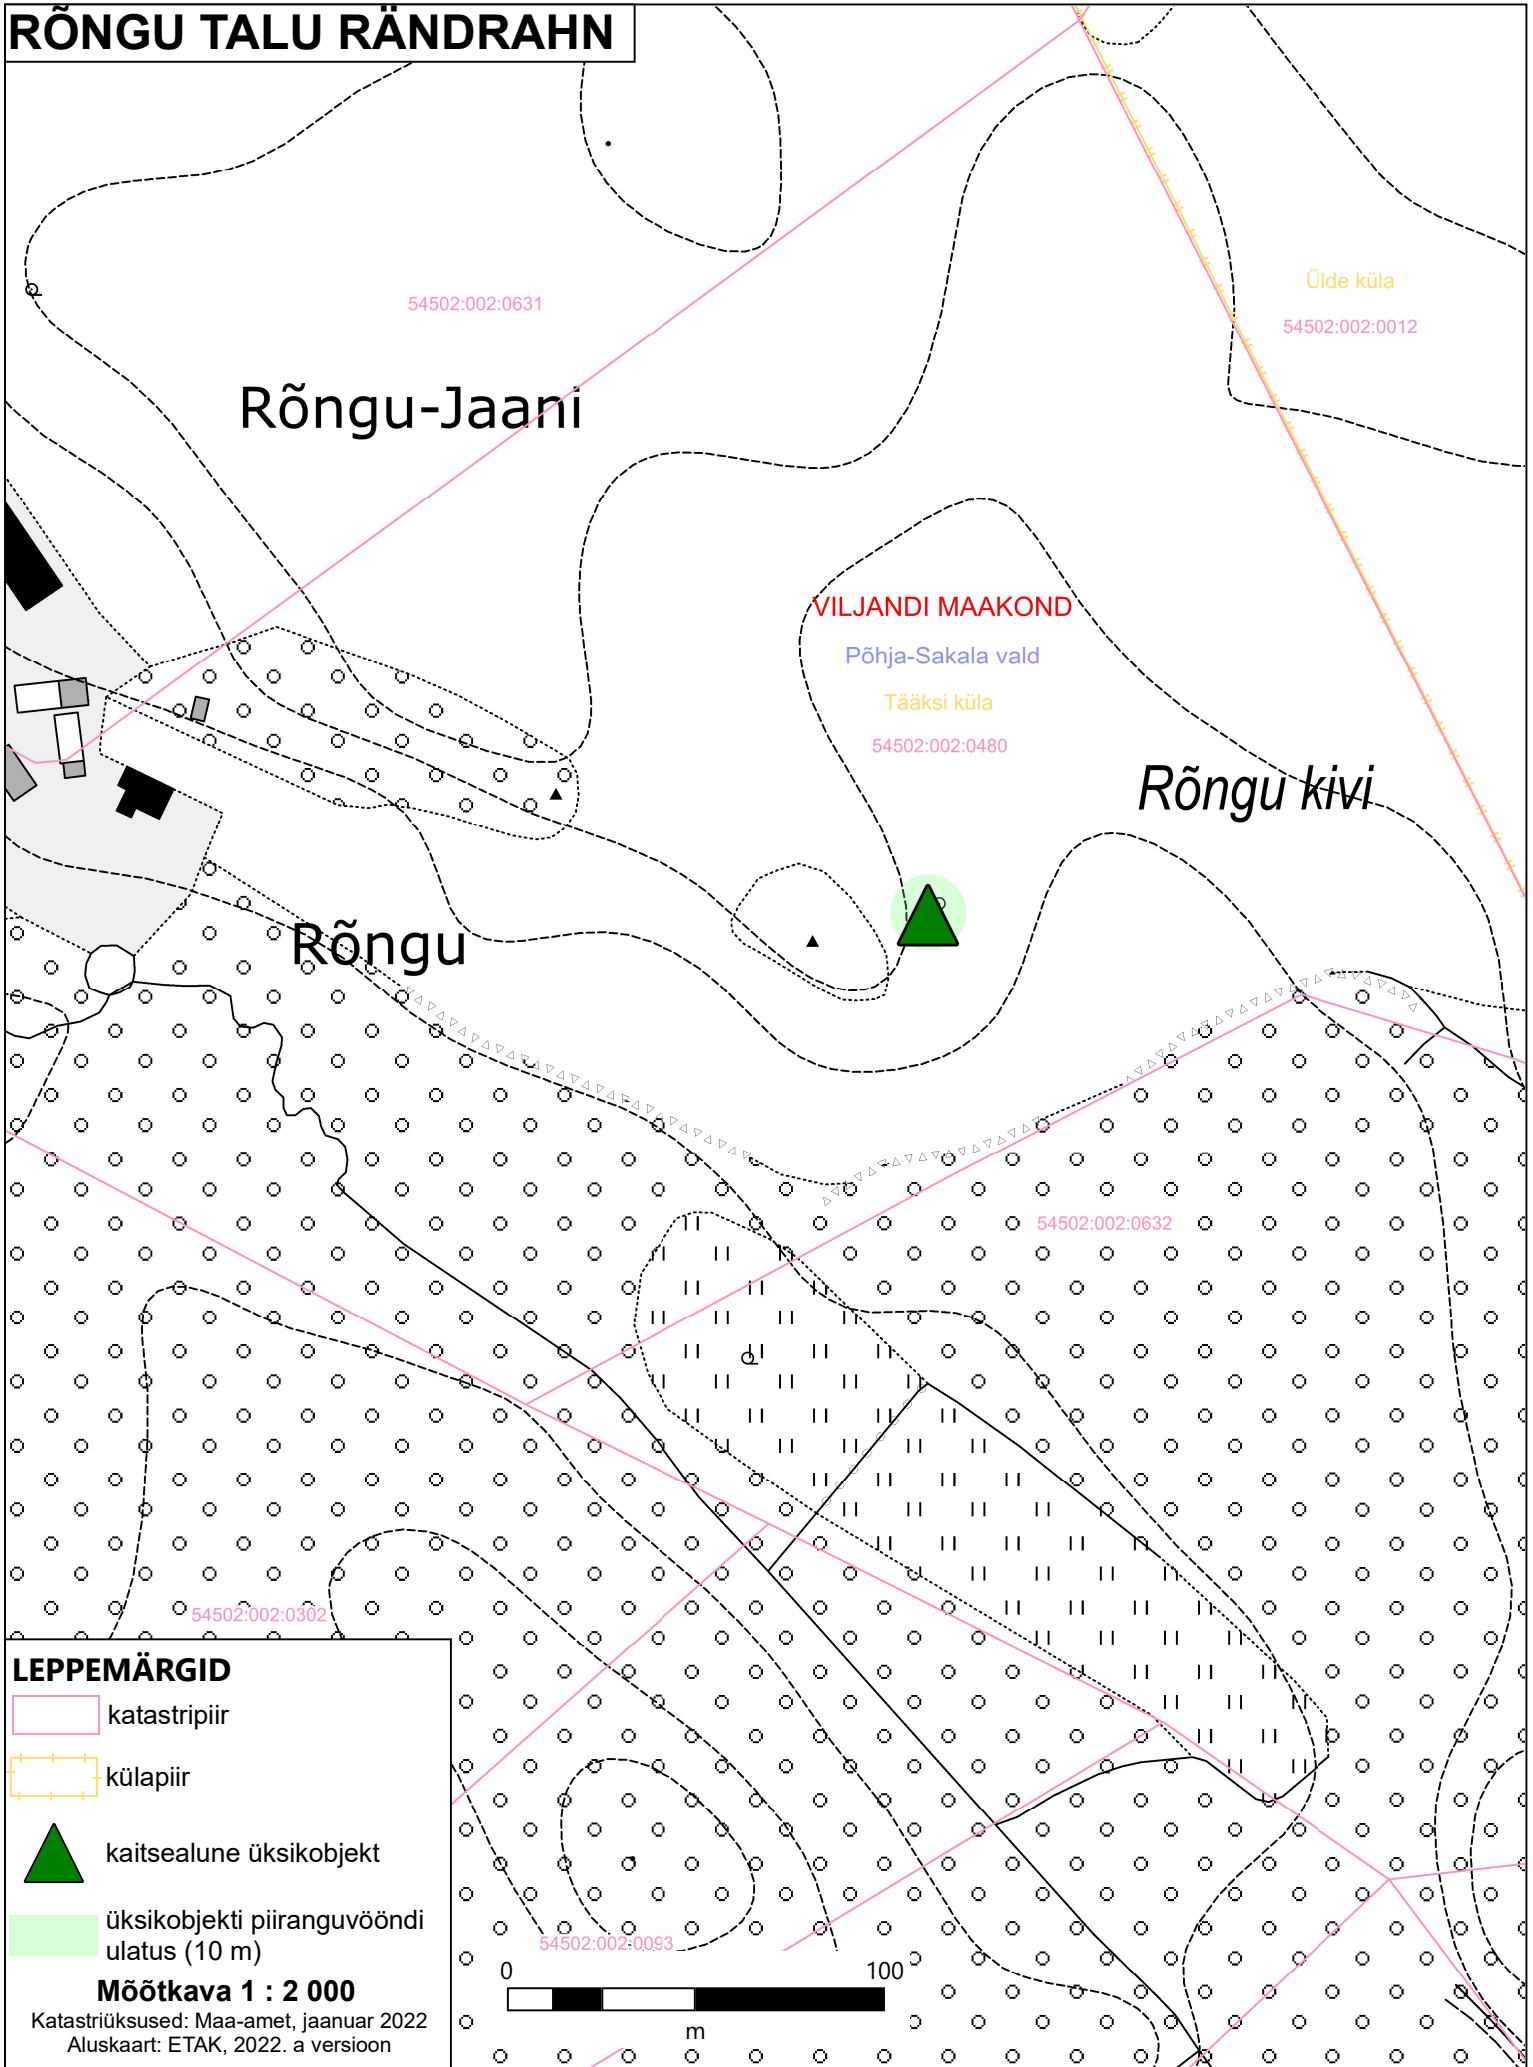

RÕNGU TALU RÄNDRAHN

LEPPEMÄRGID

-  katastripiir
-  külapiir
-  kaitsealune üksikobjekt
-  üksikobjekti piiranguvööndi ulatus (10 m)

Mõõtkava 1 : 2 000

Katastriüksused: Maa-amet, jaanuar 2022
Aluskaart: ETAK, 2022. a versioon