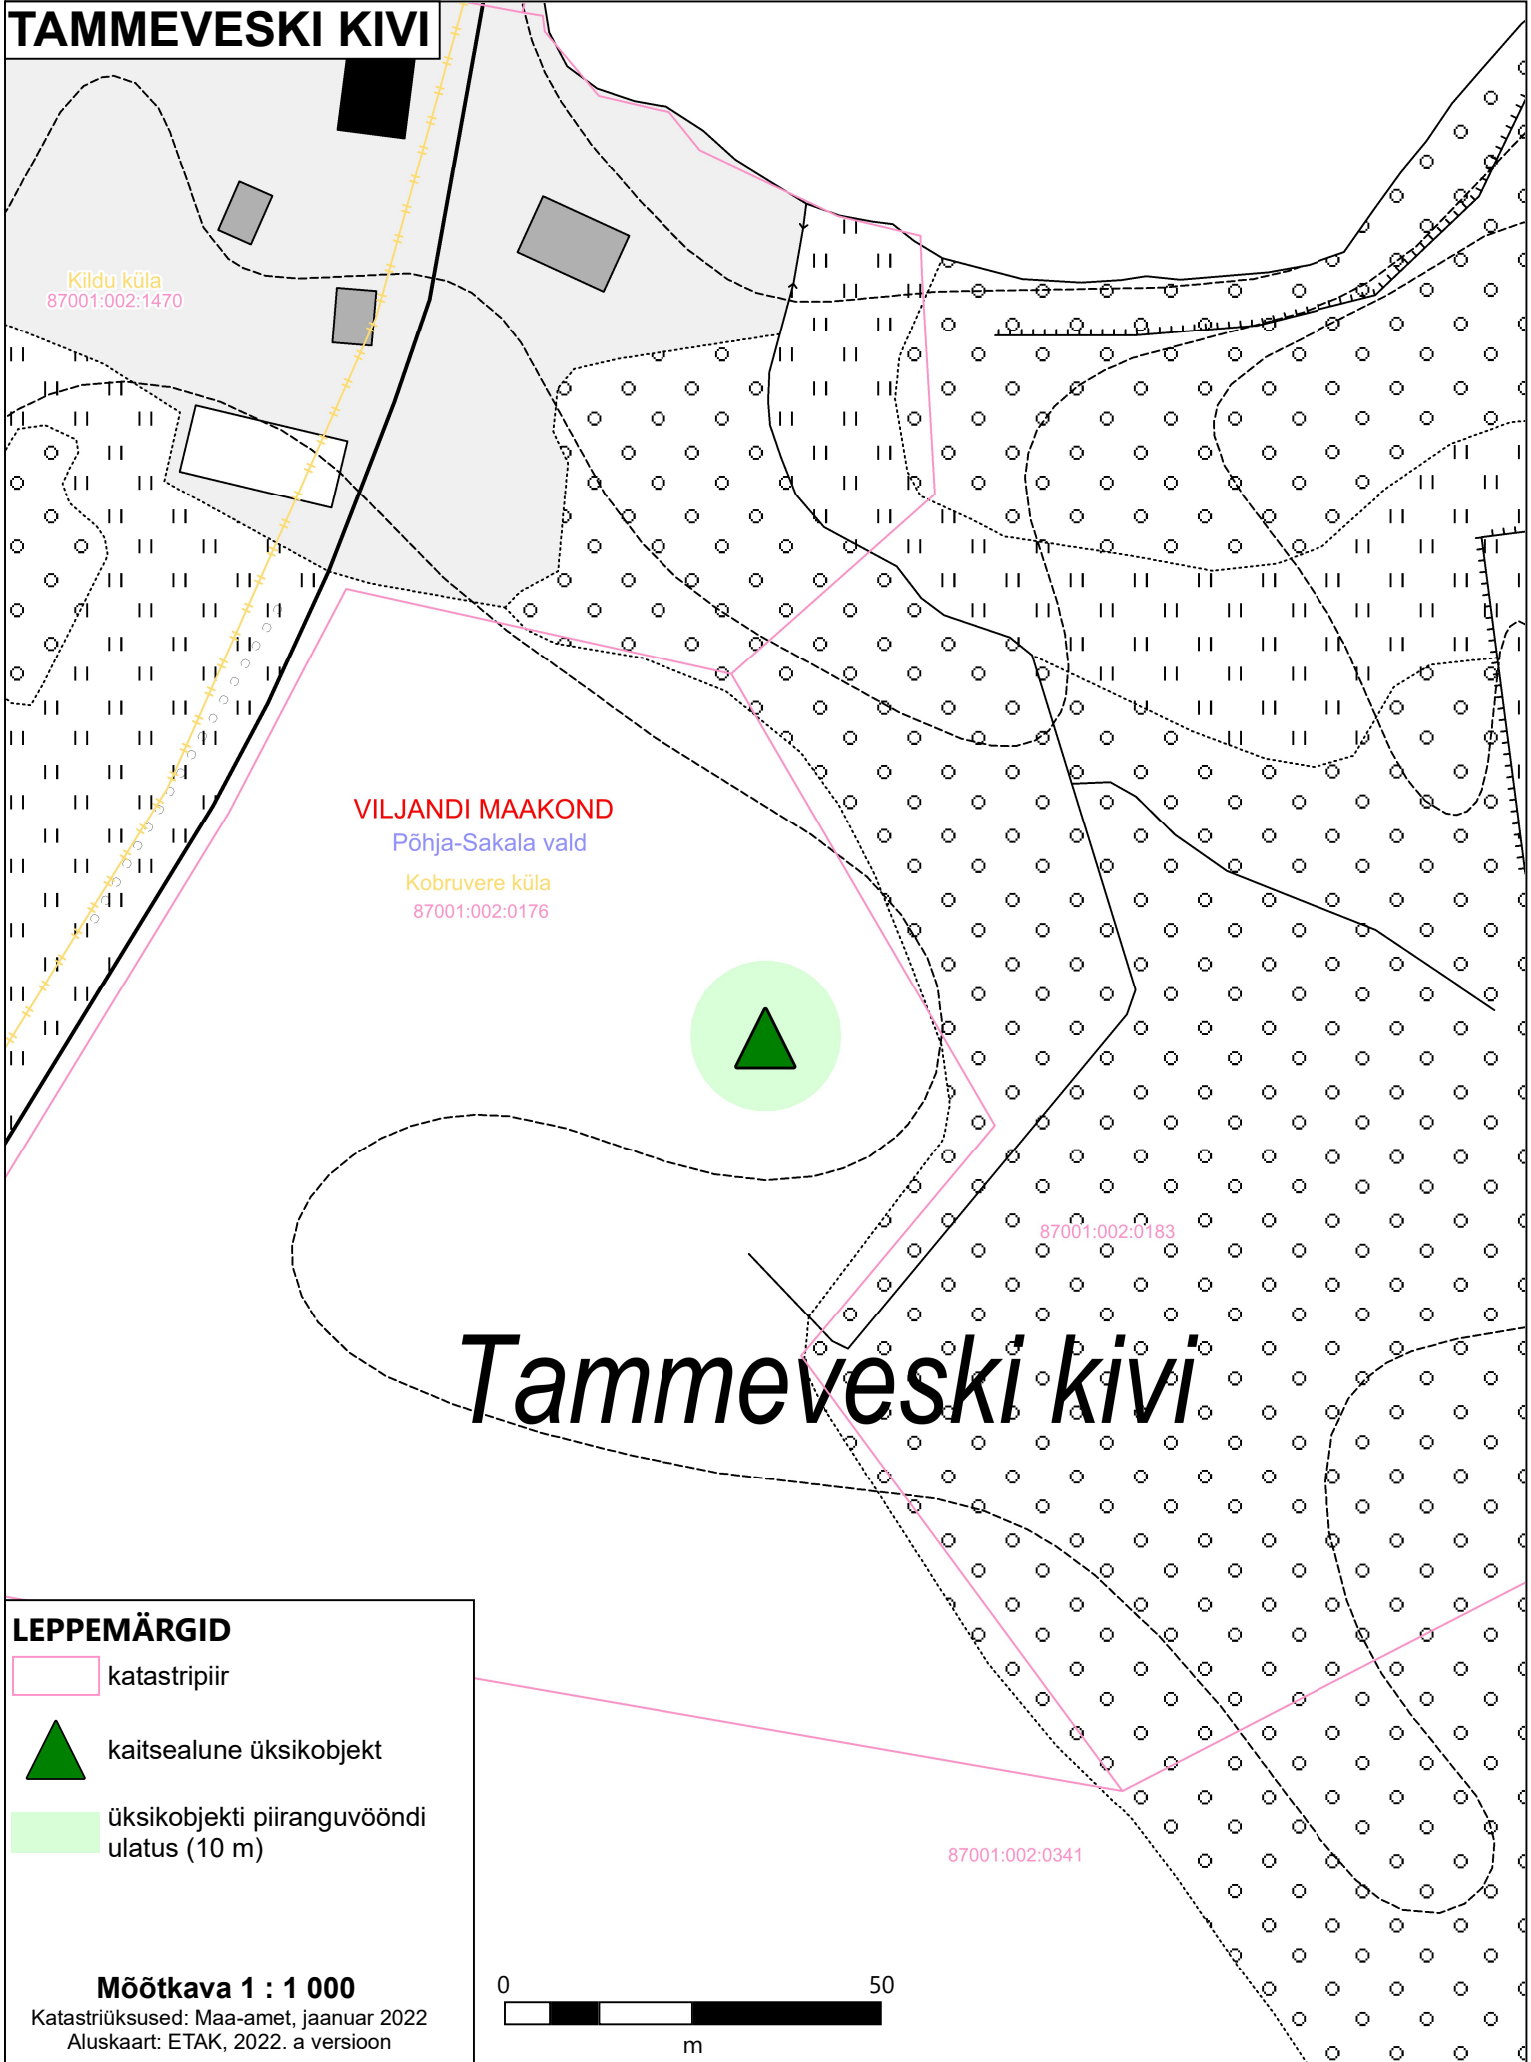

TAMMEVESKI KIVI

LEPPEMÄRGID

-  katastripiir
-  kaitsealune üksikobjekt
-  üksikobjekti piiranguvööndi ulatus (10 m)

Möötkava 1 : 1 000

Katastriüksused: Maa-amet, jaanuar 2022
Aluskaart: ETAK, 2022. a versioon