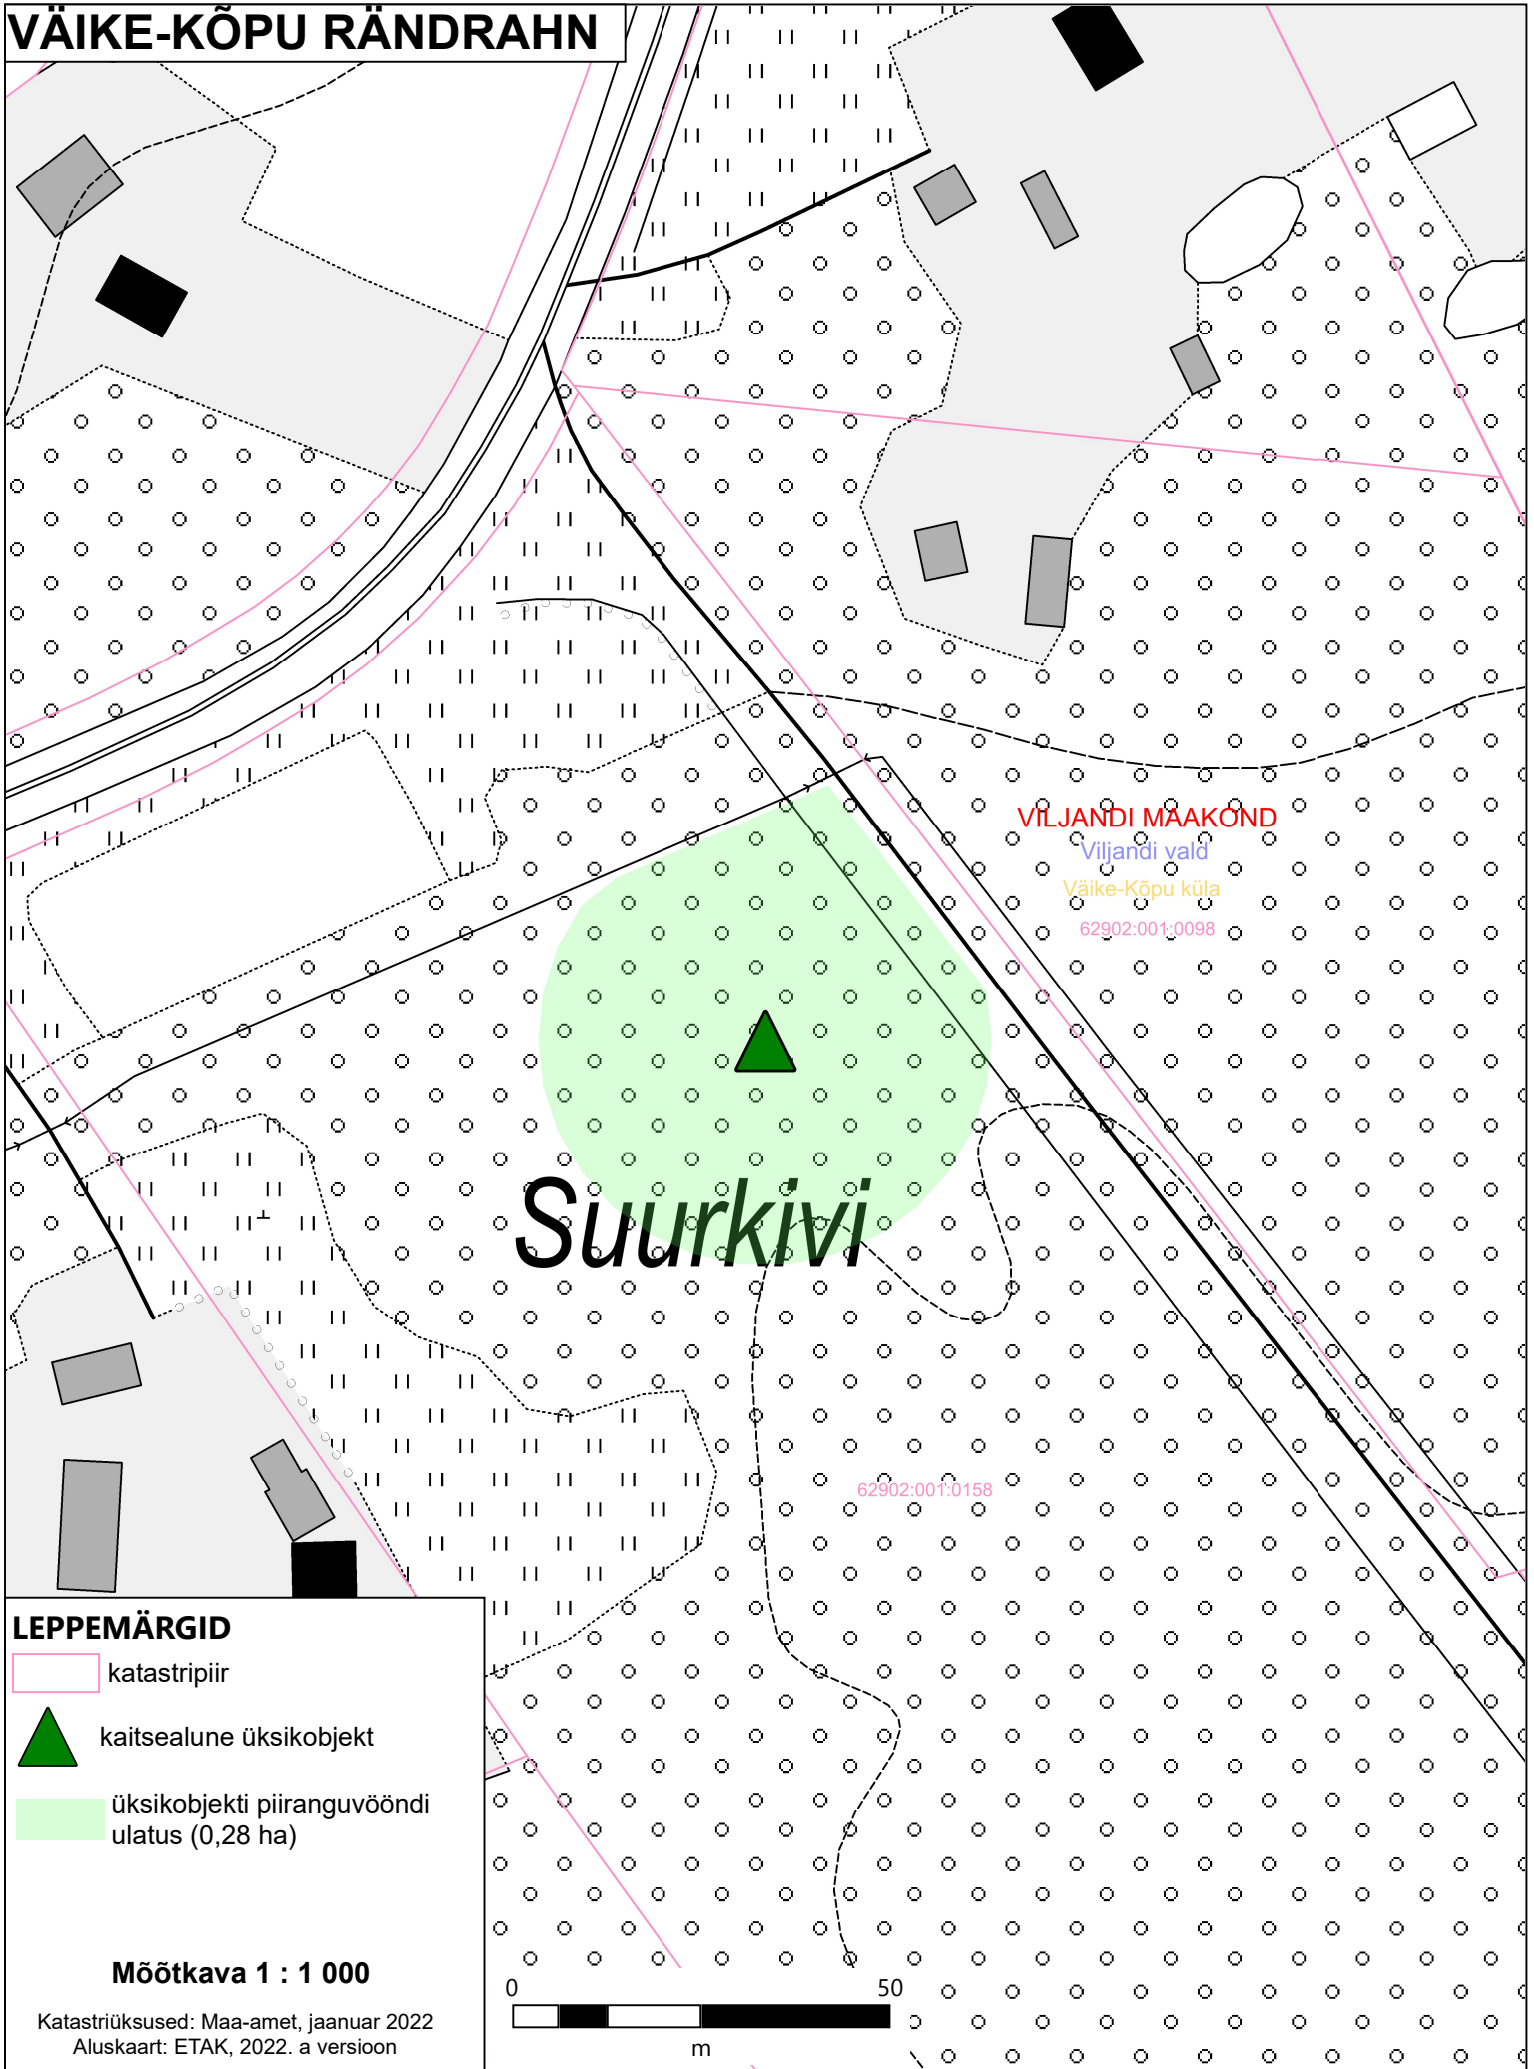

# VÄIKE-KÕPU RÄNDRAHN

## LEPPEMÄRGID

-  katastripiir
-  kaitsealune üksikobjekt
-  üksikobjekti piiranguvööndi ulatus (0,28 ha)

Möötkava 1 : 1 000

Katastriüksused: Maa-amet, jaanuar 2022  
Aluskaart: ETAK, 2022. a versioon