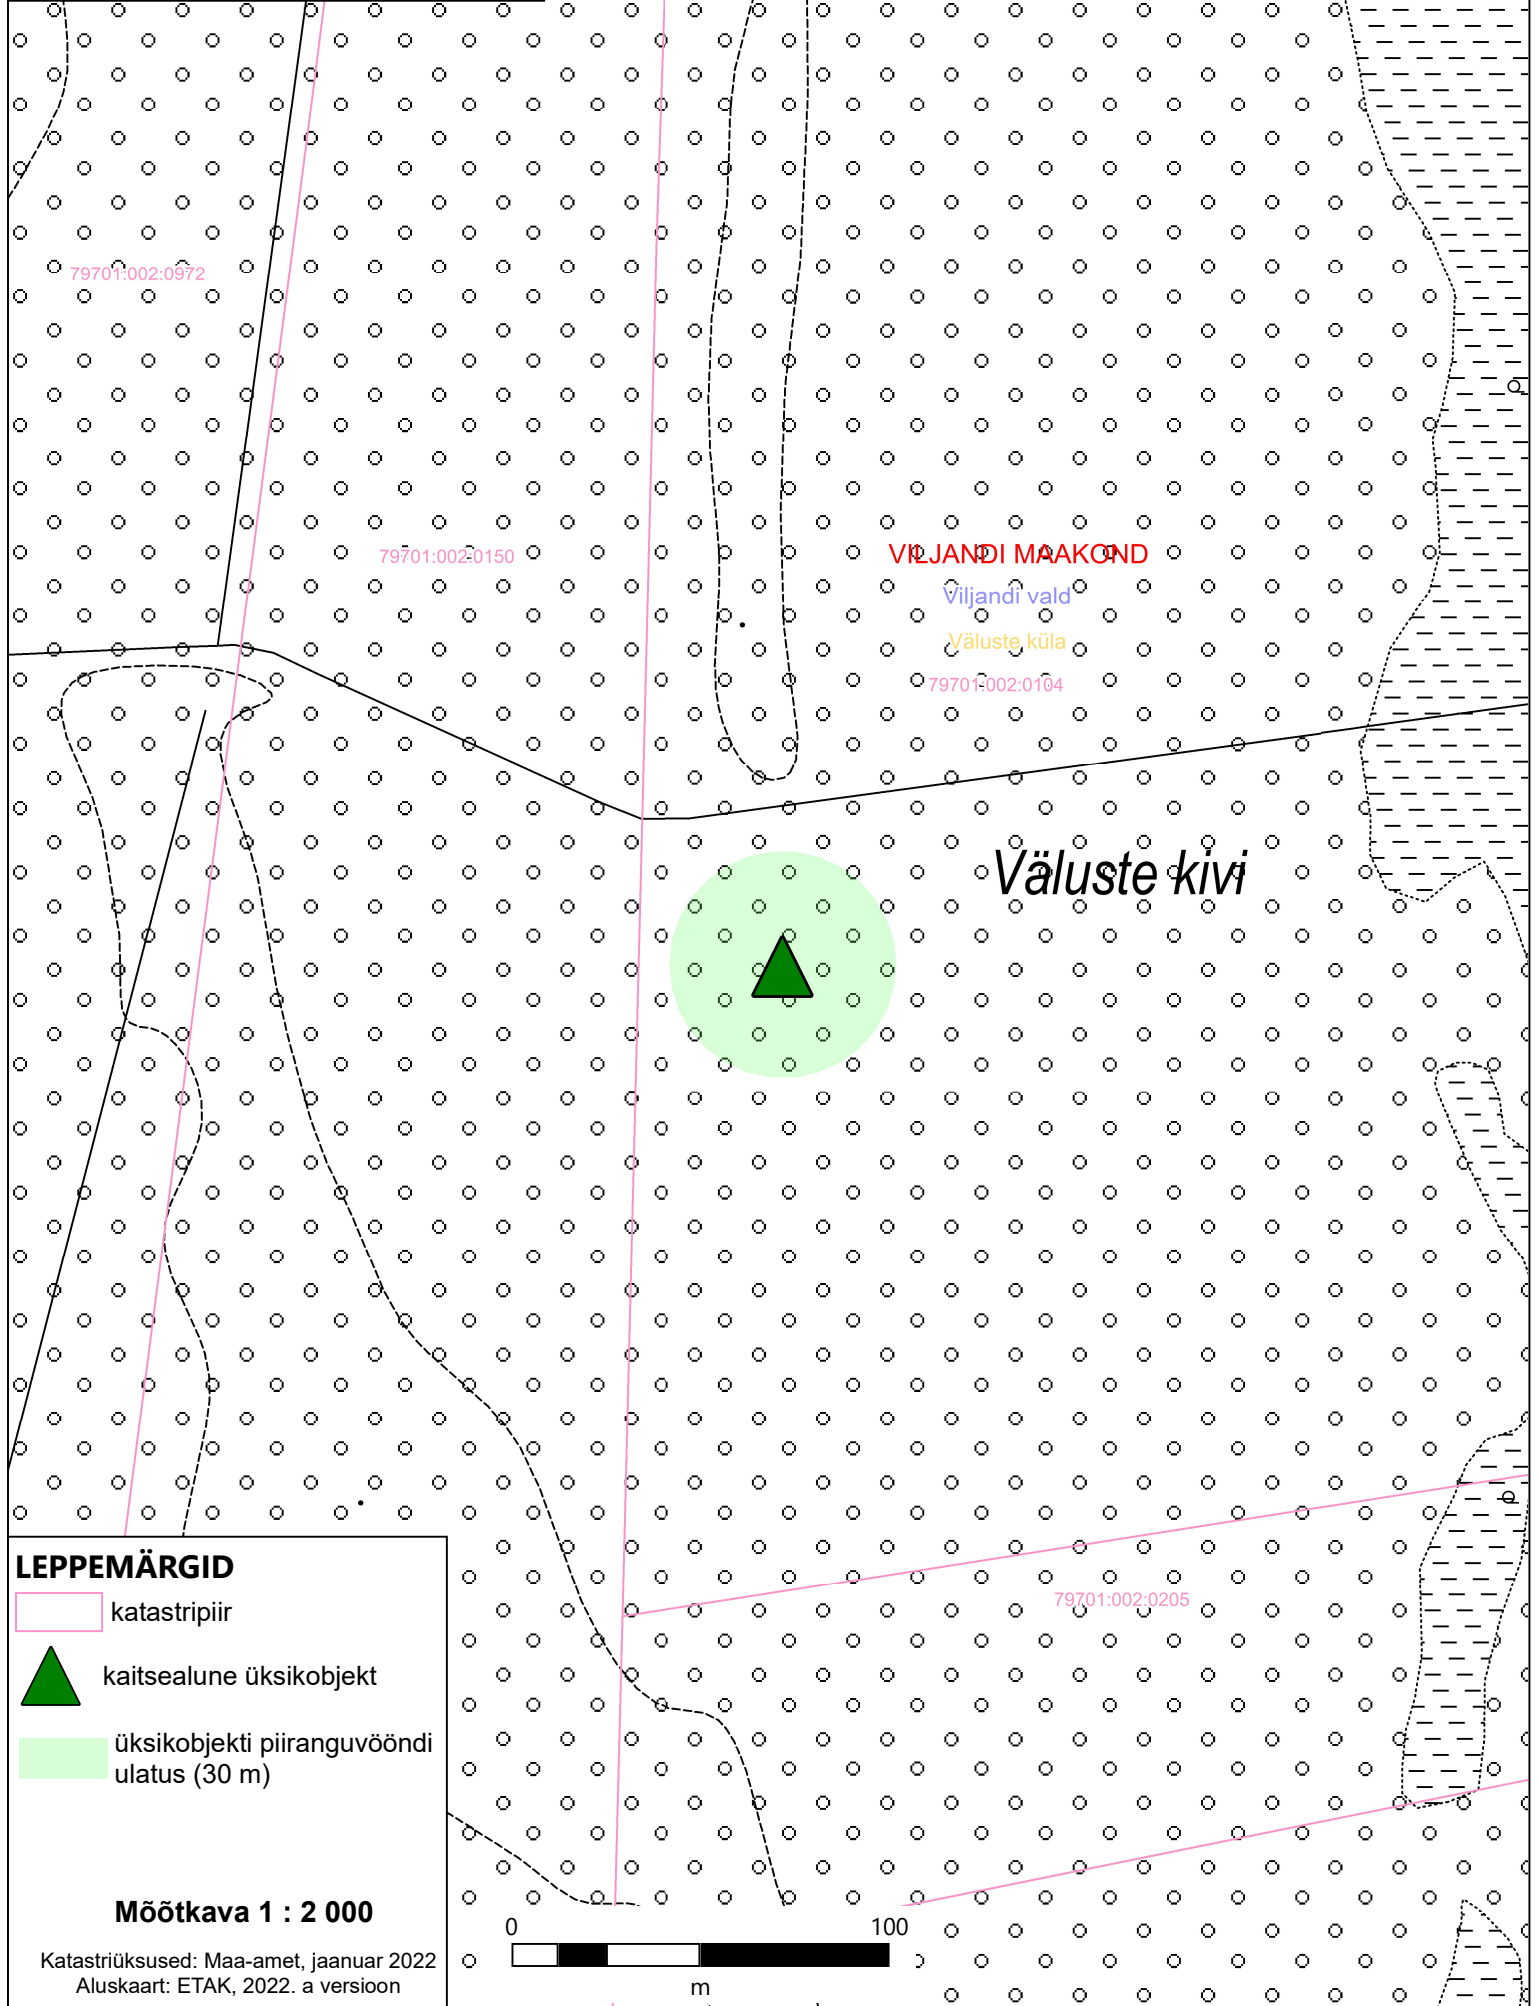

VÄLUSTE RÄNDRAHN

LEPPEMÄRGID

-  katastripiir
-  kaitsealune üksikobjekt
-  üksikobjekti piiranguvööndi ulatus (30 m)

Möötkava 1 : 2 000

Katastriüksused: Maa-amet, jaanuar 2022
Aluskaart: ETAK, 2022. a versioon