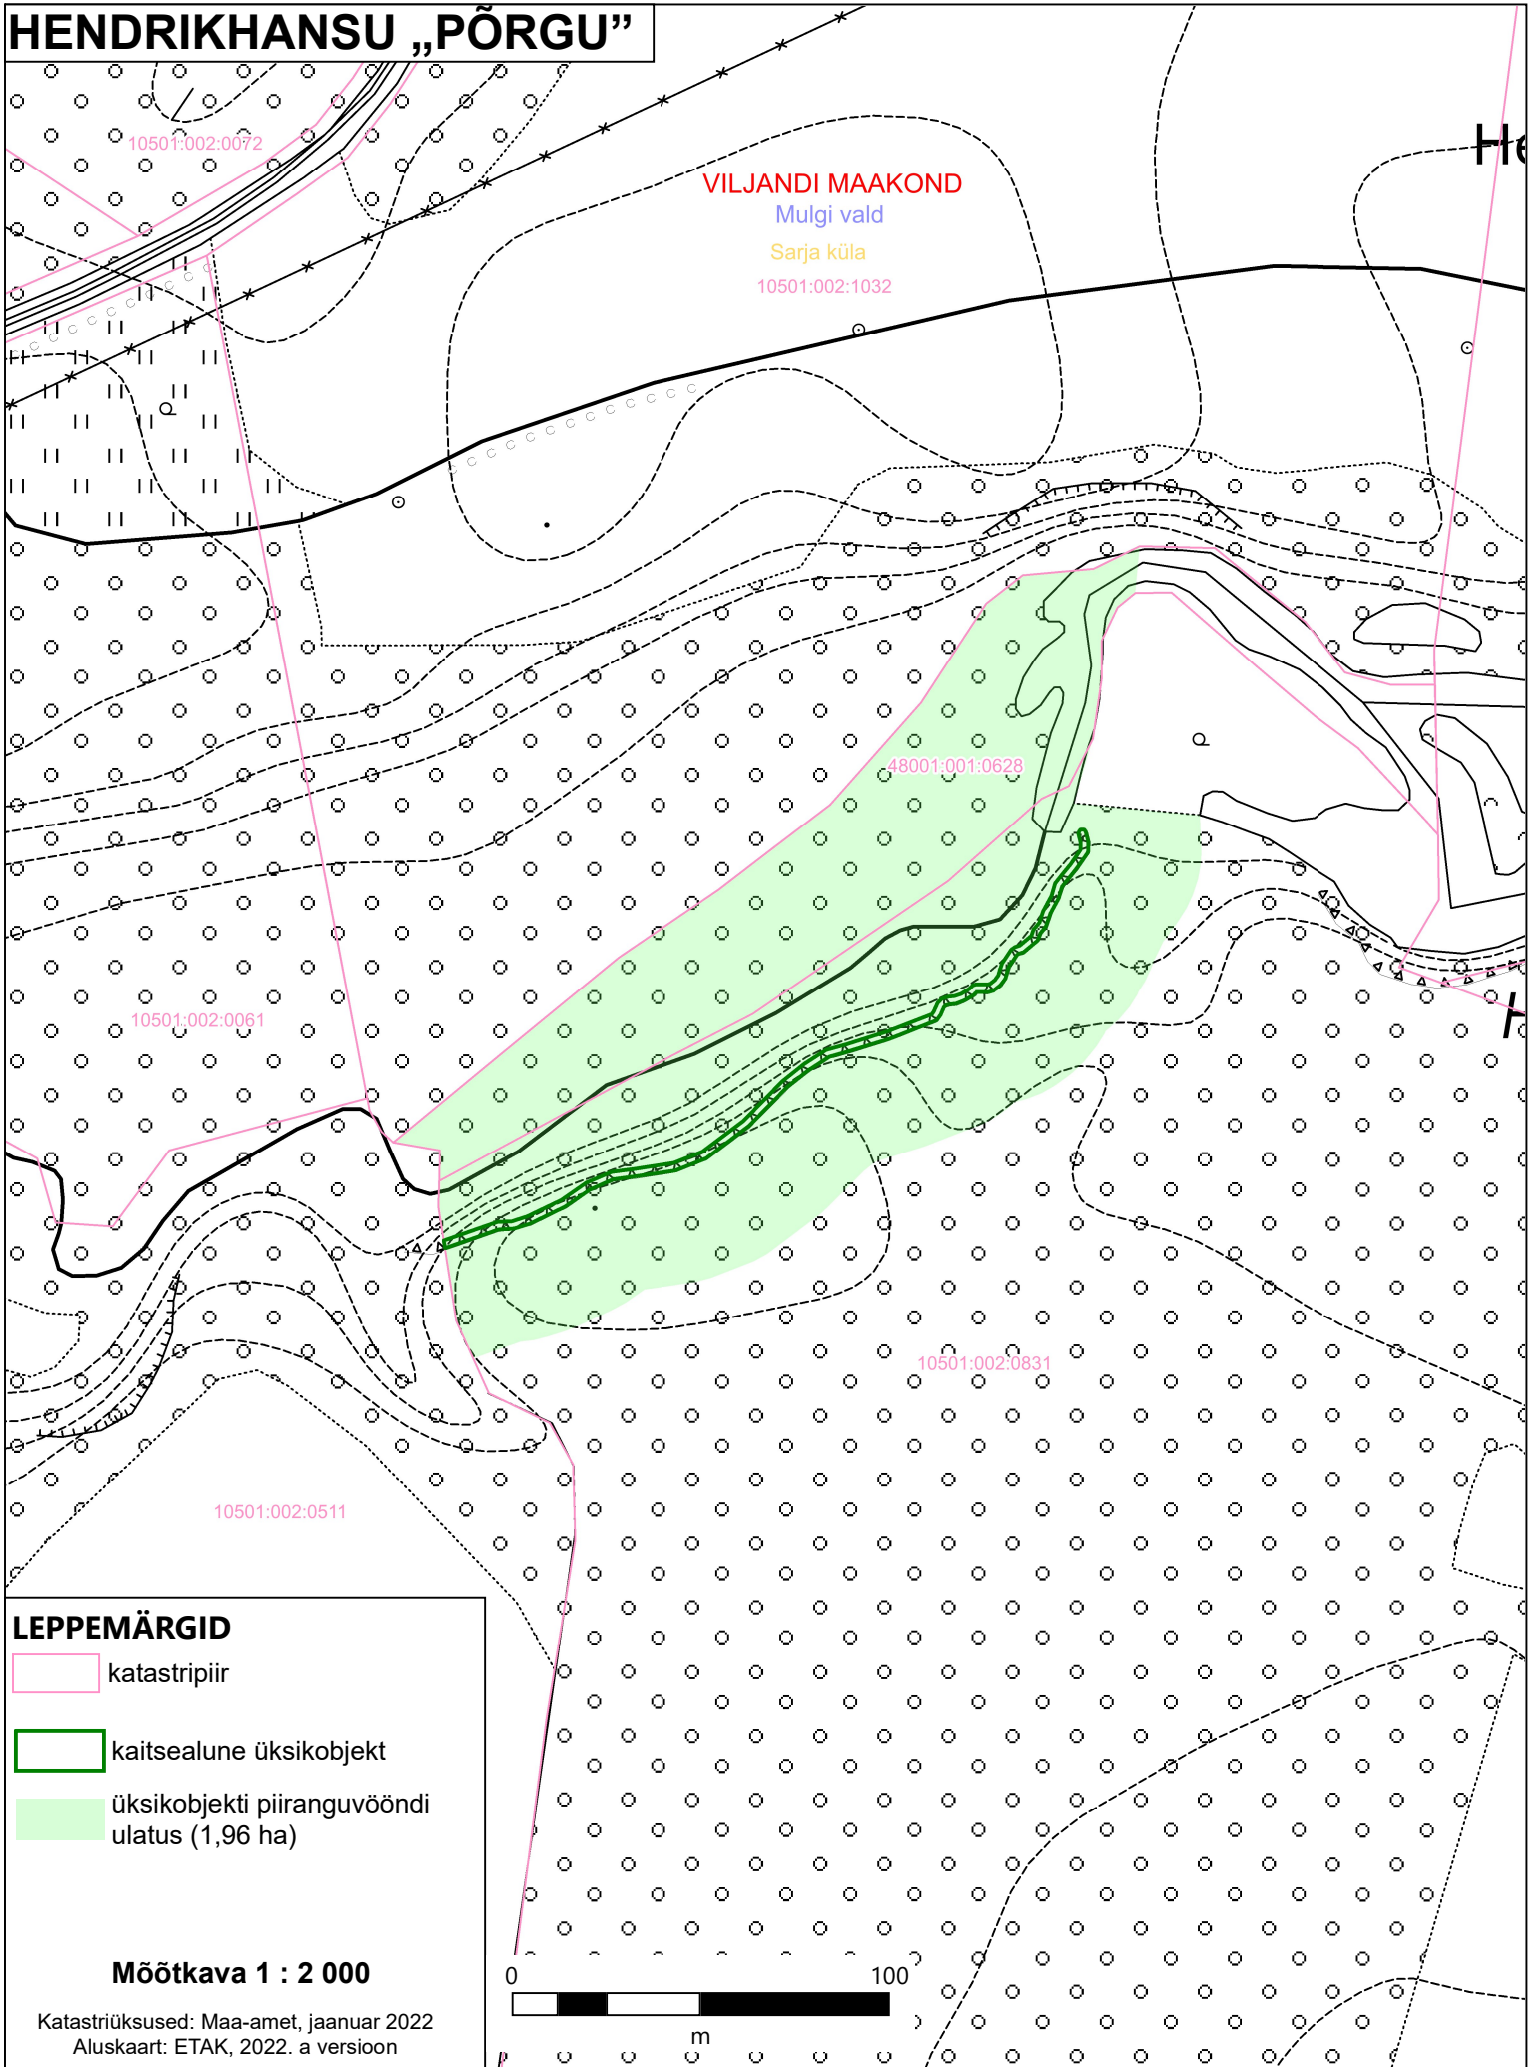

HENDRIKHANSU „PÖRGU”

VILJANDI MAAKOND
Mulgi vald
Sarja küla
10501:002:1032

LEPPEMÄRGID

-  katastripiir
-  kaitsealune üksikobjekt
-  üksikobjekti piiranguvööndi ulatus (1,96 ha)

Möötkava 1 : 2 000

Katastriüksused: Maa-amet, jaanuar 2022
Aluskaart: ETAK, 2022. a versioon