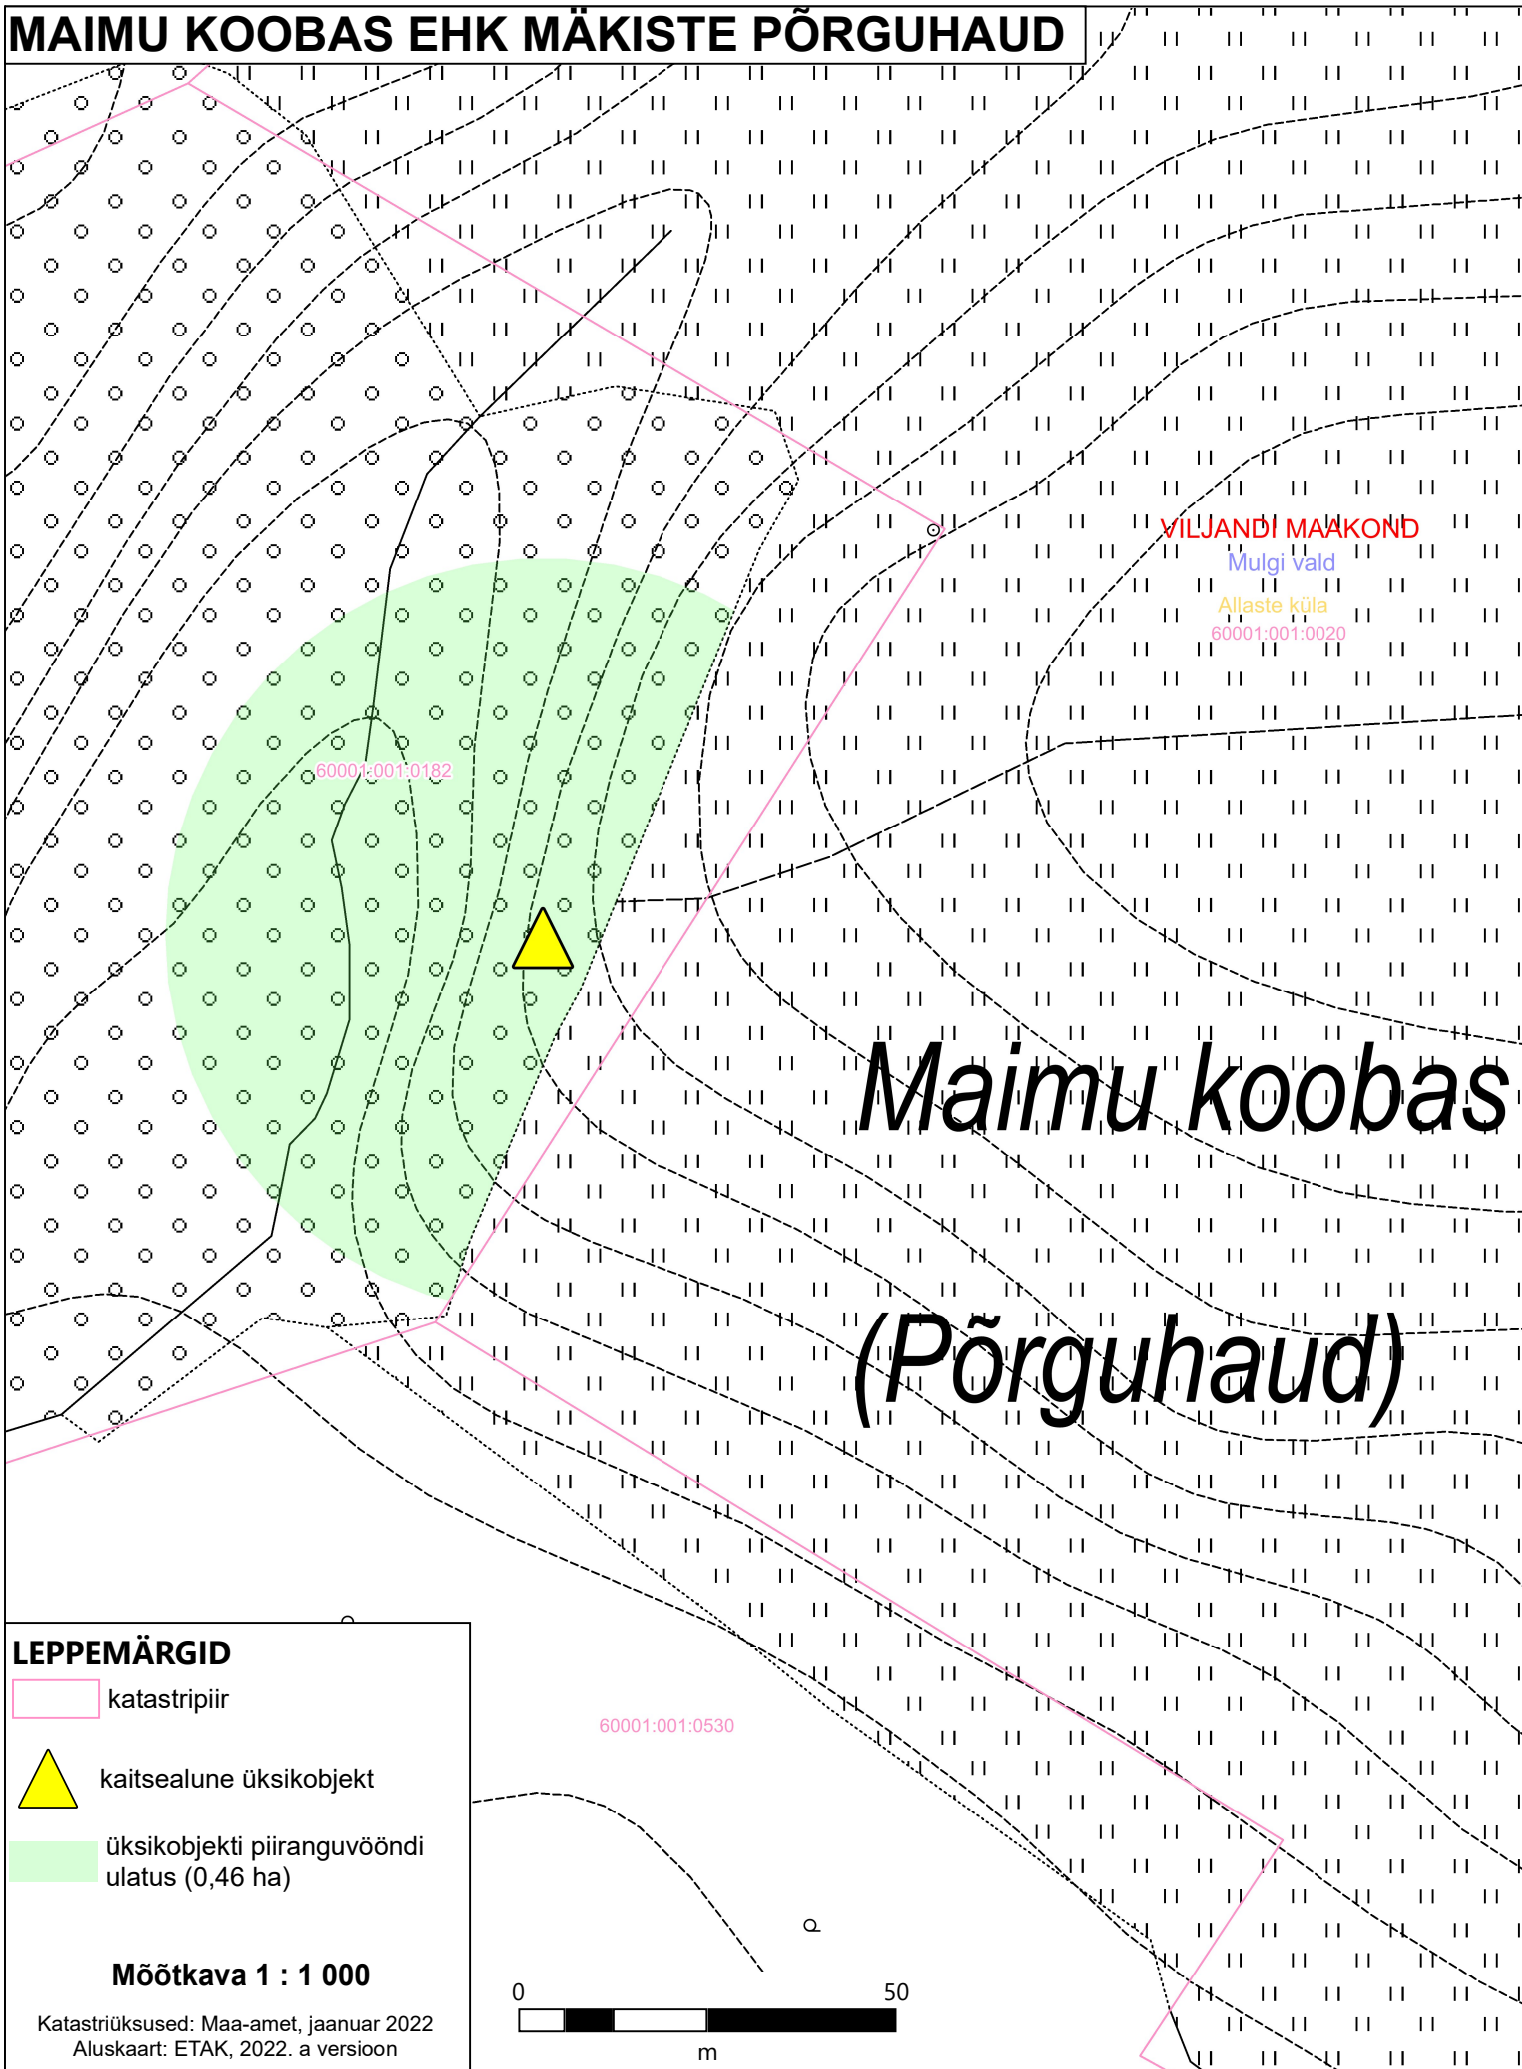

MAIMU KOOBAS EHK MÄKISTE PÕRGUHAUD

LEPPEMÄRGID

-  katastripiir
-  kaitsealune üksikobjekt
-  üksikobjekti piiranguvööndi ulatus (0,46 ha)

Möötkava 1 : 1 000

Katastriüksused: Maa-amet, jaanuar 2022
Aluskaart: ETAK, 2022. a versioon