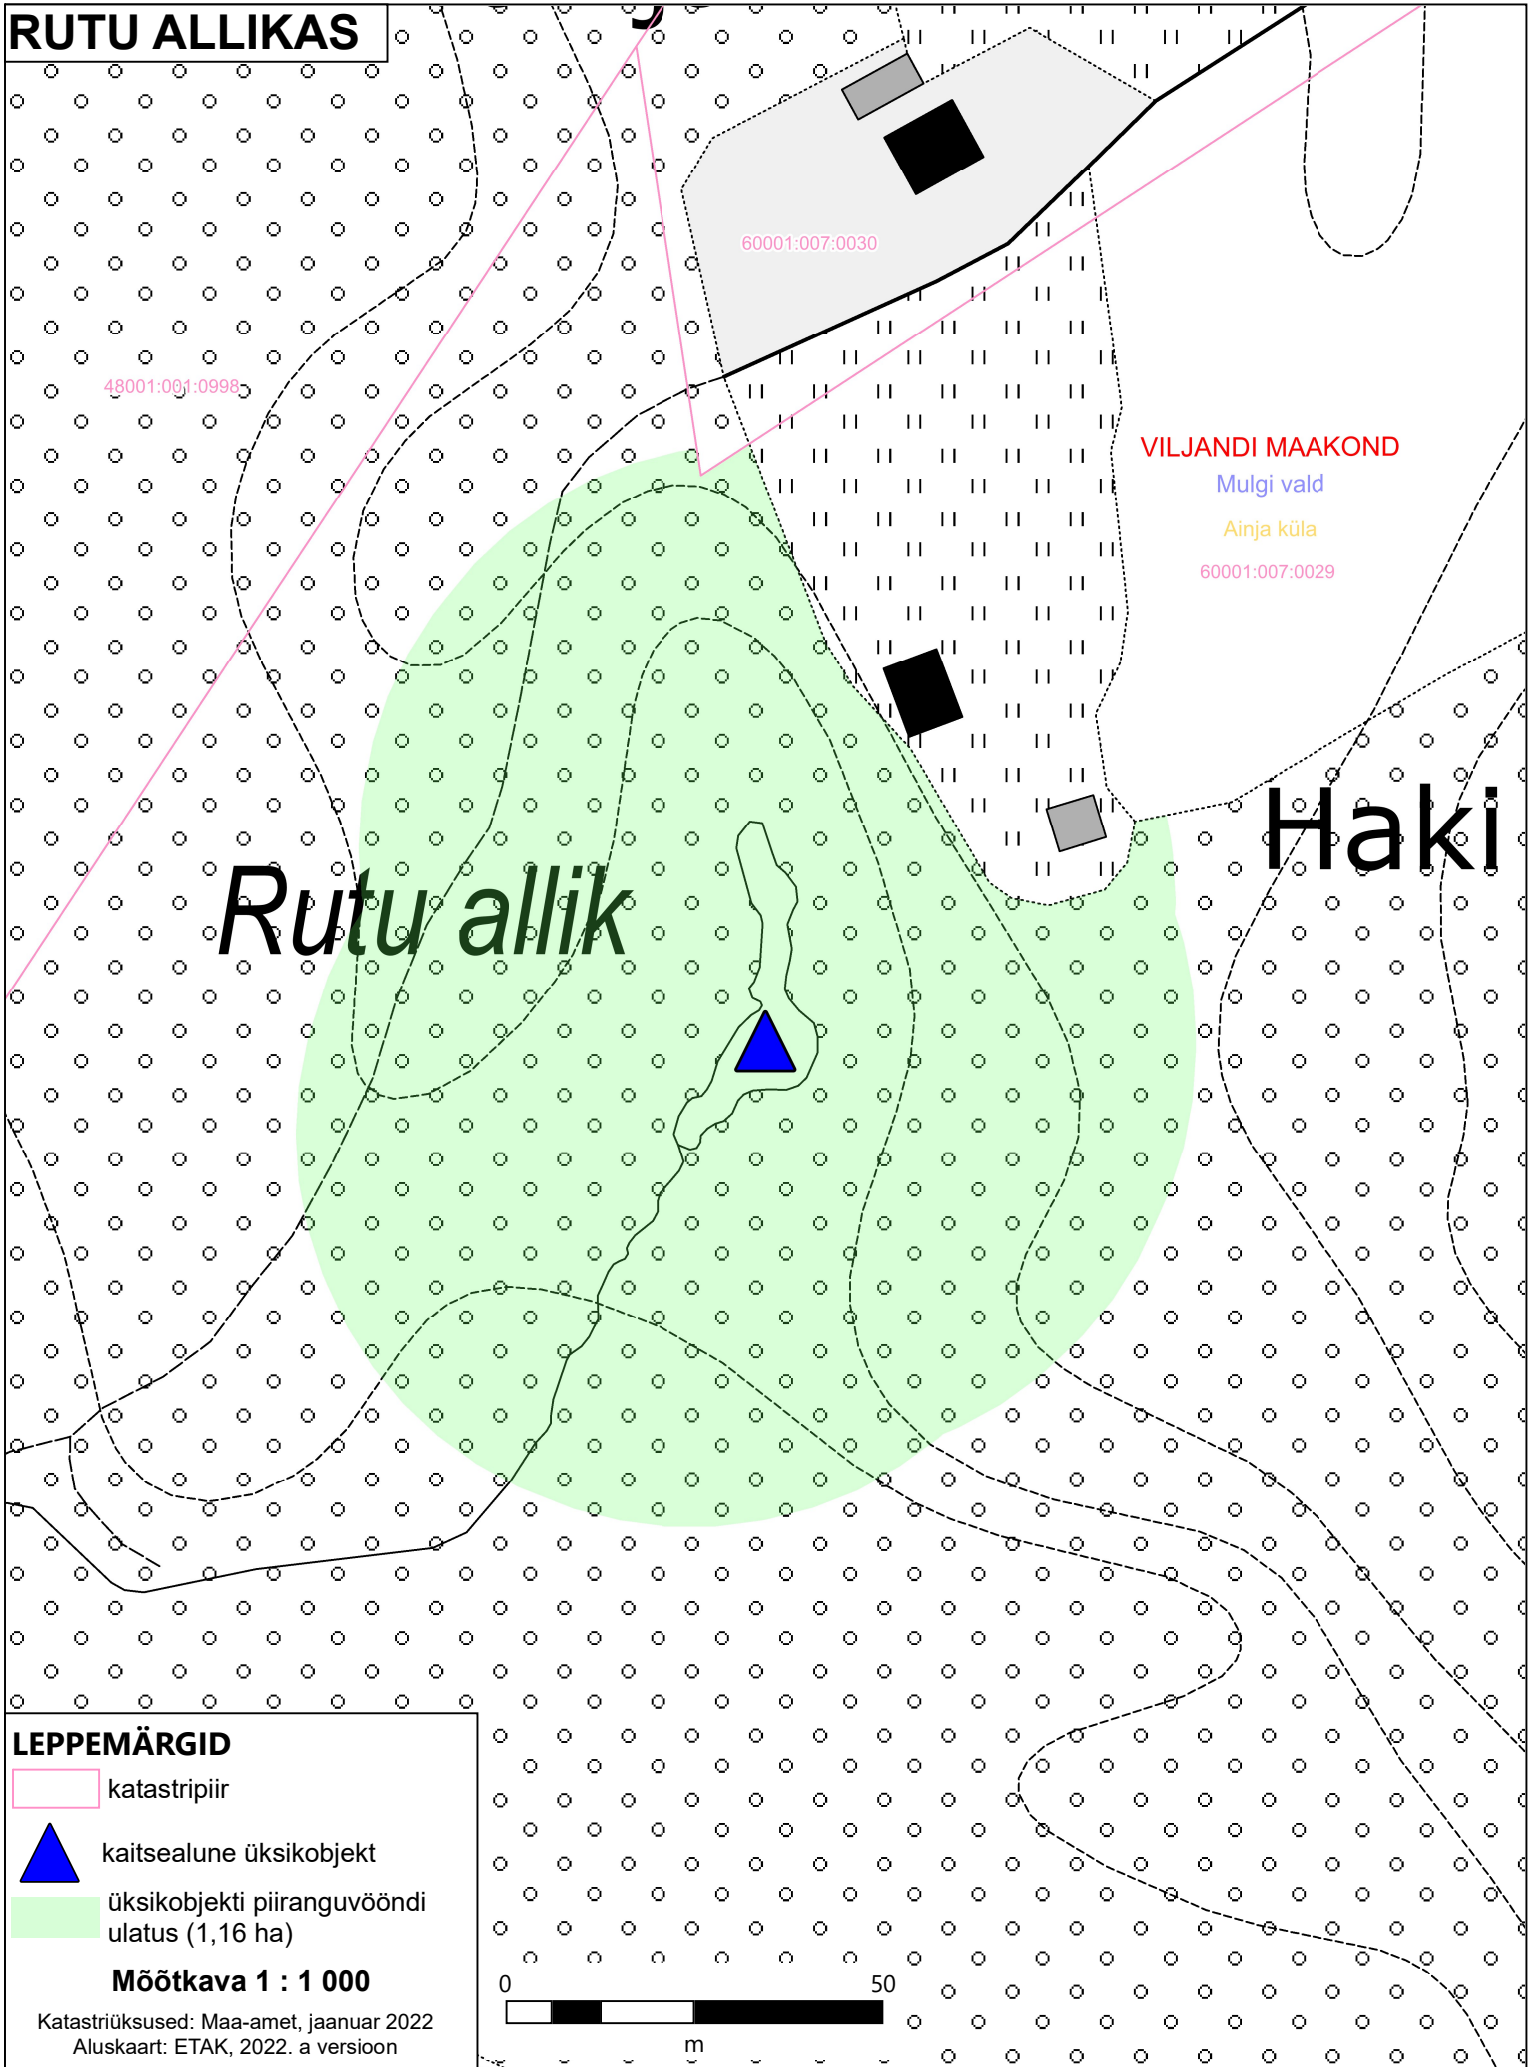

RUTU ALLIKAS

LEPPEMÄRGID

-  katastripiir
-  kaitsealune üksikobjekt
-  üksikobjekti piiranguvööndi ulatus (1,16 ha)

Möötkava 1 : 1 000

Katastriüksused: Maa-amet, jaanuar 2022
Aluskaart: ETAK, 2022. a versioon