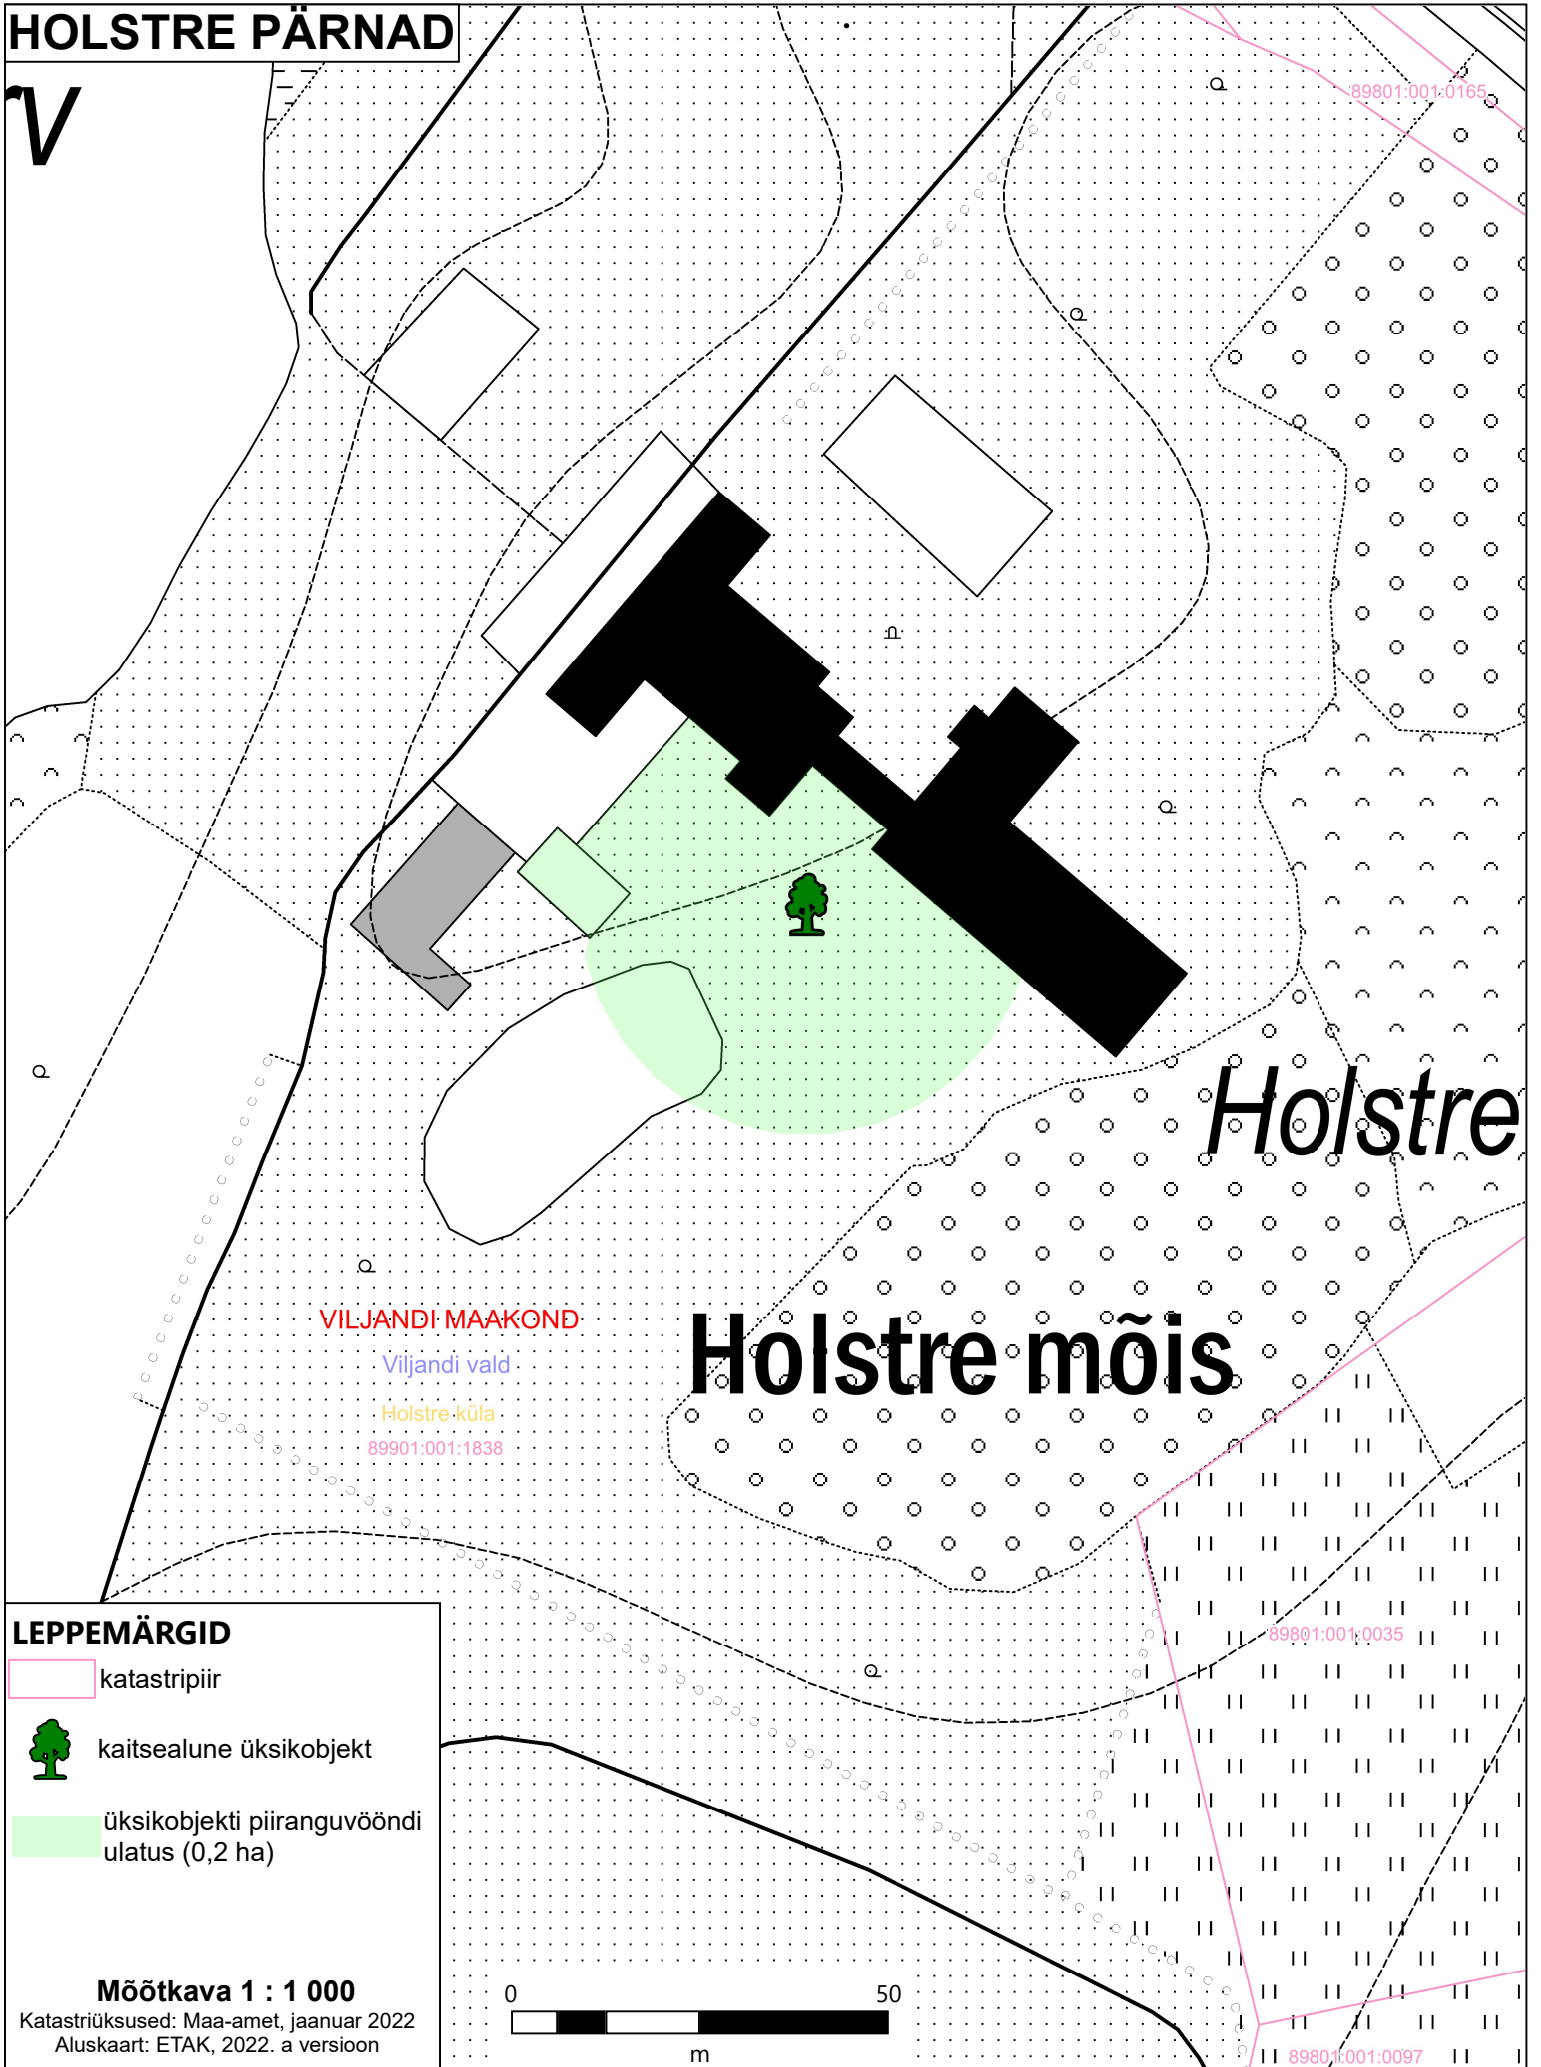

HOLSTRE PÄRNAD

VILJANDI MAAKOND

Viljandi vald

Holstre küla

89901:001:1838

LEPPEMÄRGID

 katastripiir

kaitsealune üksikobjekt

 üksikobjekti piiranguvööndi ulatus (0,2 ha)

Mõõtkava 1 : 1 000

Katastriüksused: Maa-amet, jaanuar 2022

Aluskaart: ETAK, 2022. a versioon