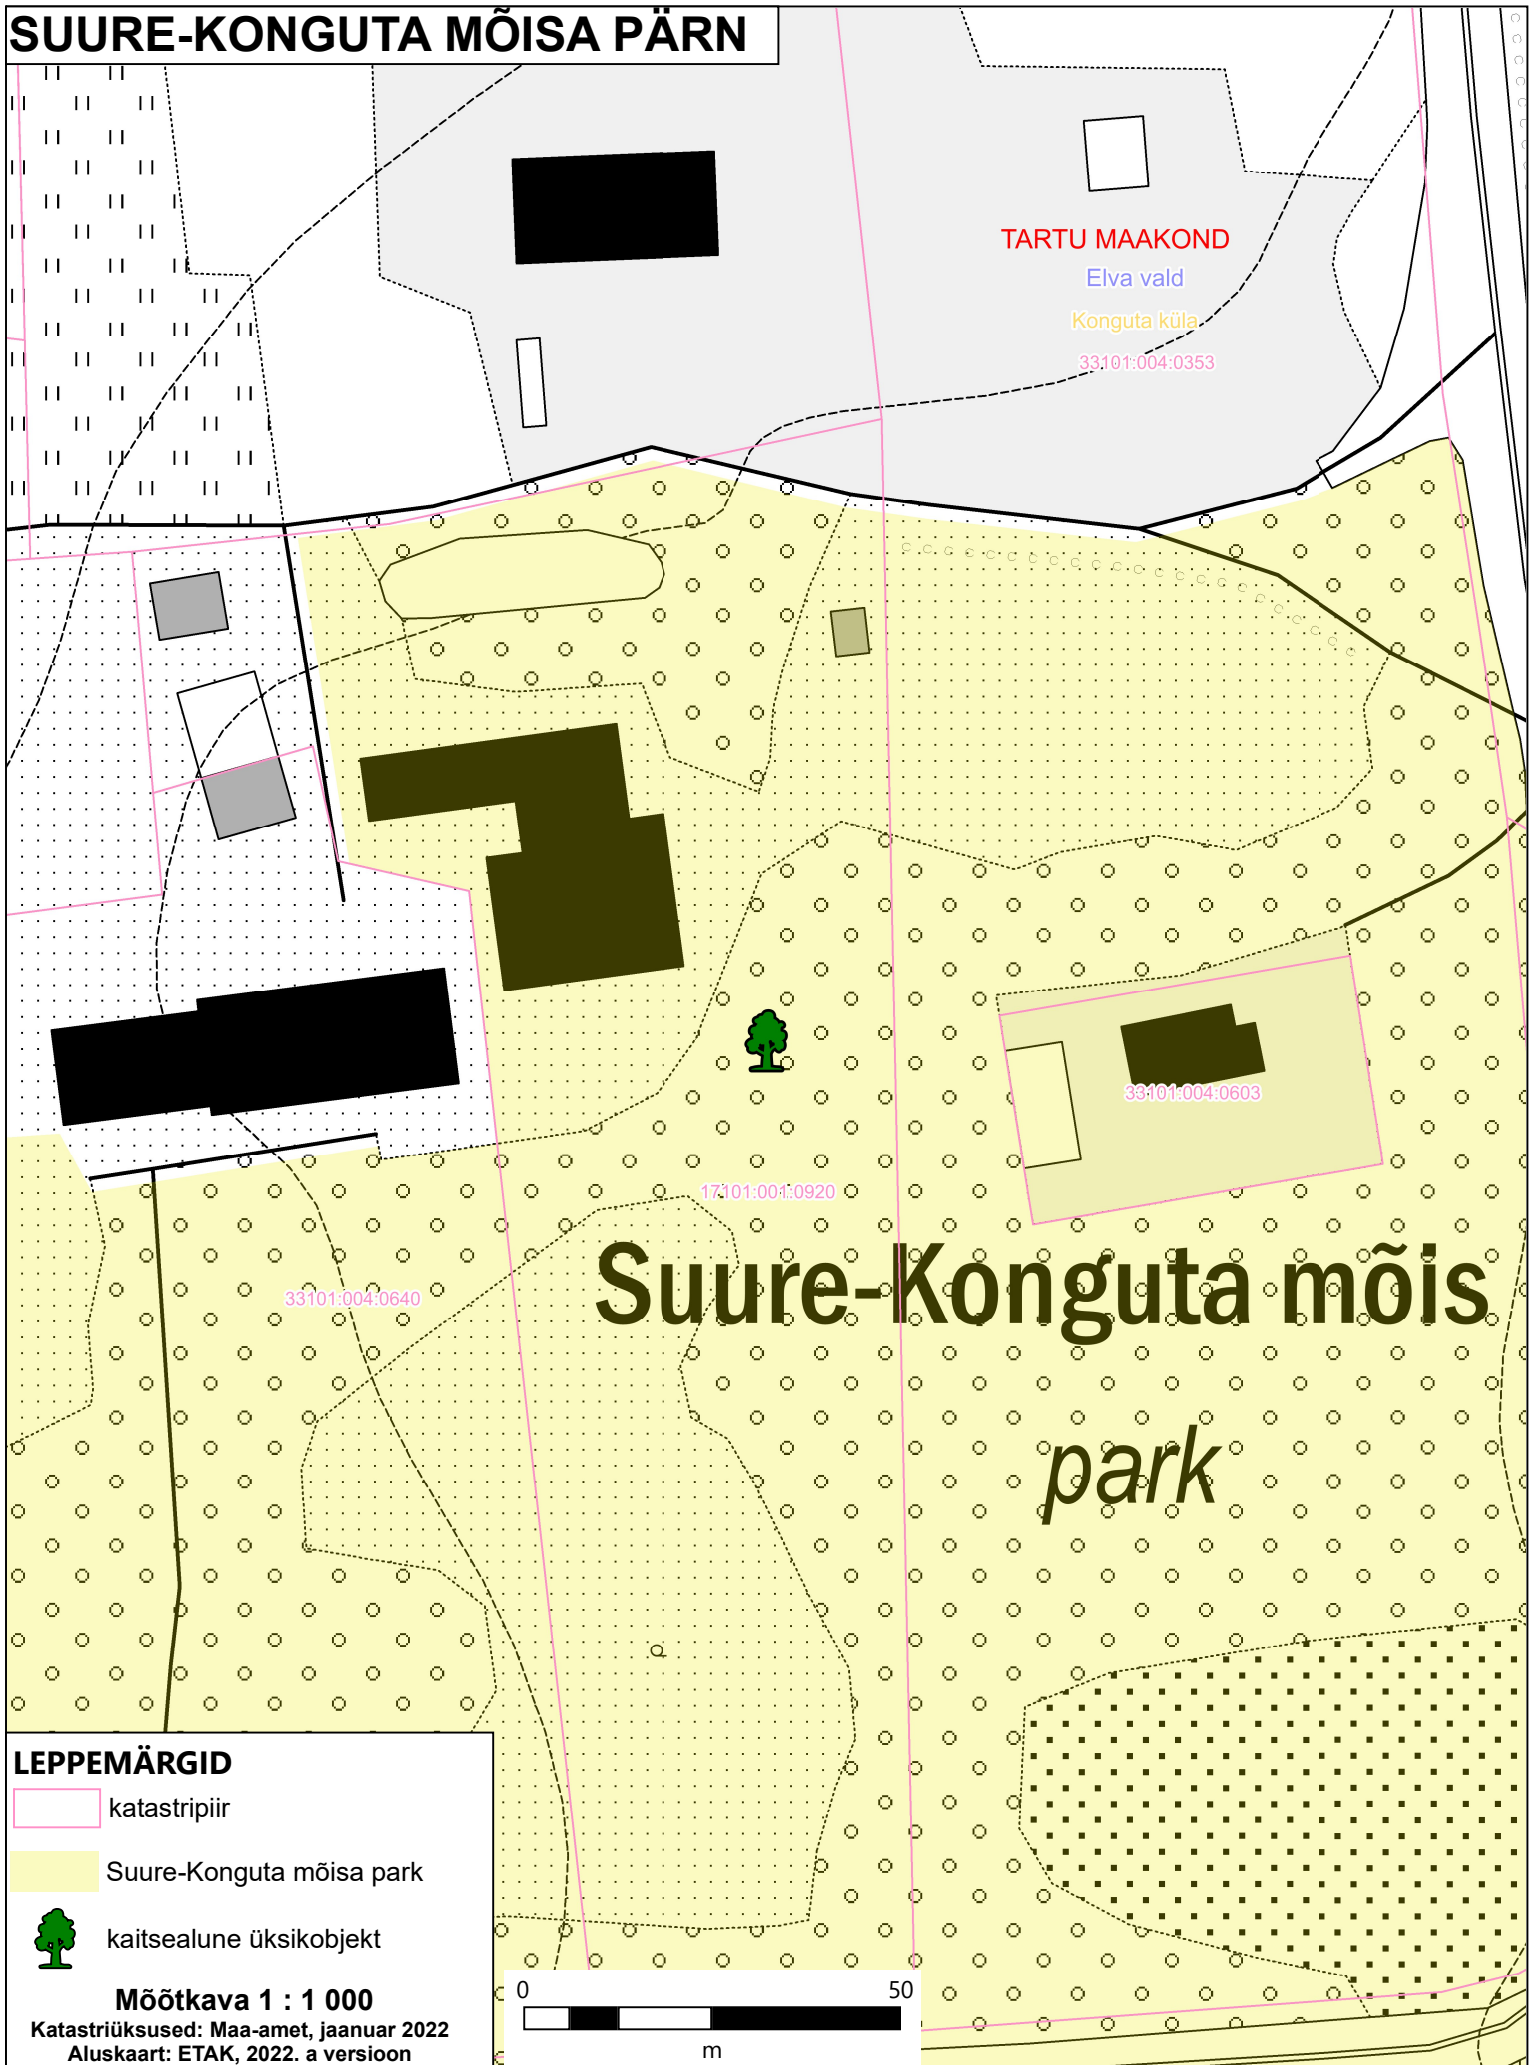

SUURE-KONGUTA MÕISA PÄRN

LEPPEMÄRGID

-  katastripiir
-  Suure-Konguta mõisa park
-  kaitsealune üksikobjekt

Möötkava 1 : 1 000

Katastriüksused: Maa-amet, jaanuar 2022
Aluskaart: ETAK, 2022. a versioon