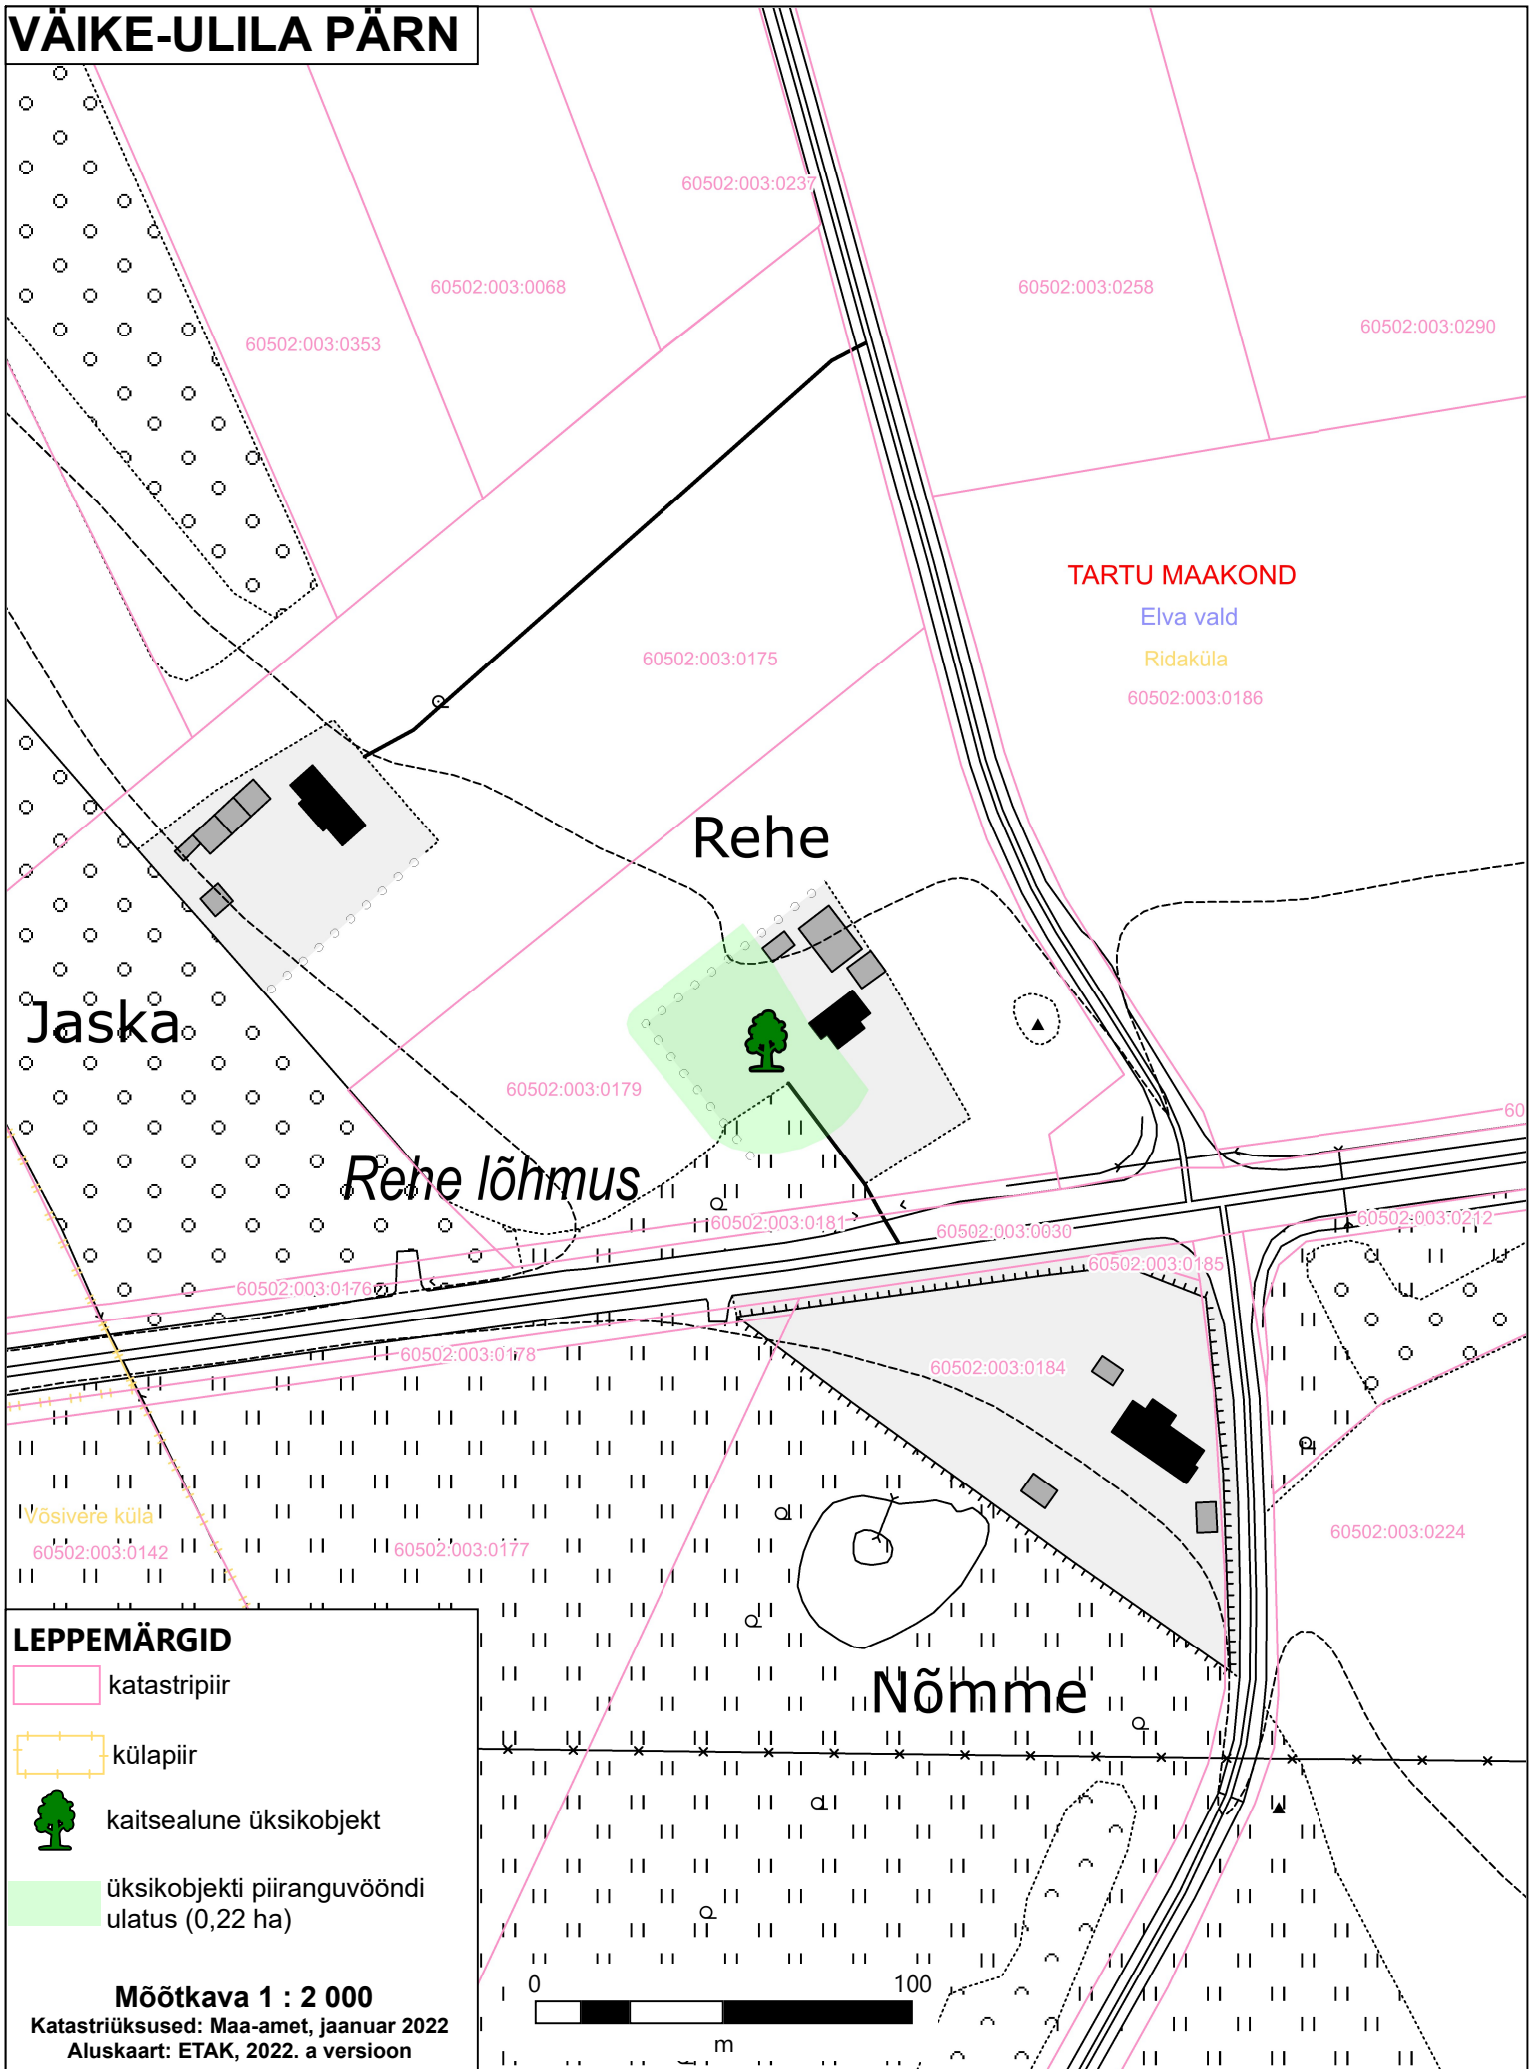

# VÄIKE-ULILA PÄRN

**LEPPEMÄRGID**

- katastripiir
- külapiir
- kaitsealune üksikobjekt
- üksikobjekti piiranguvööndi ulatus (0,22 ha)

**Möötkava 1 : 2 000**  
Katastriüksused: Maa-amet, jaanuar 2022  
Aluskaart: ETAK, 2022. a versioon