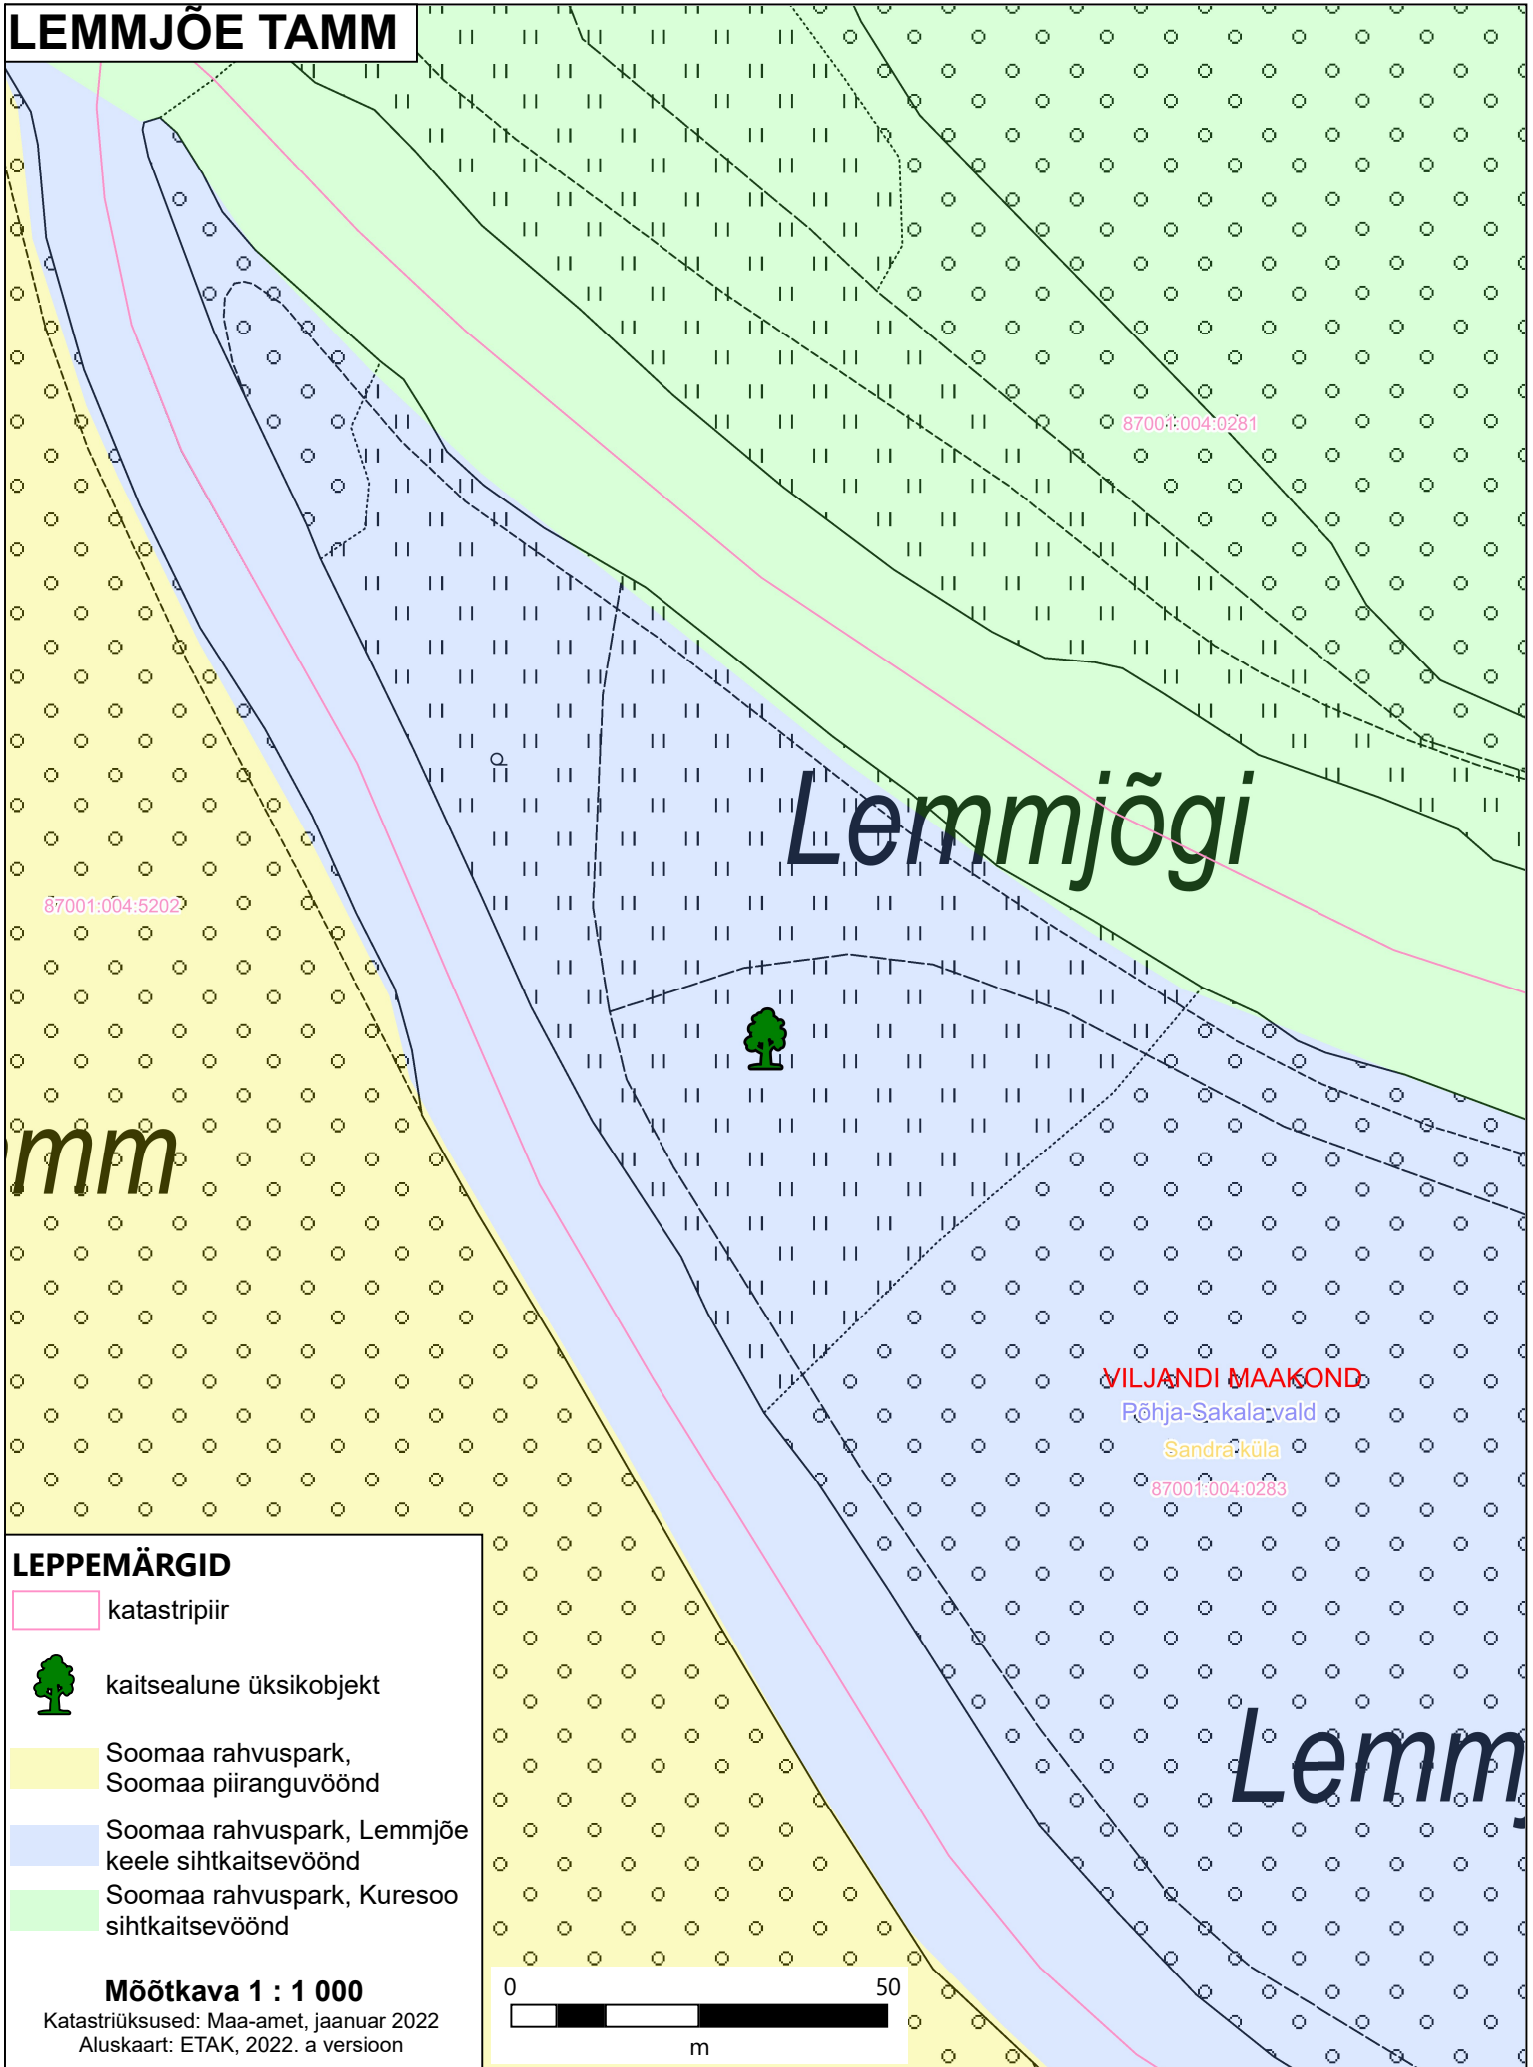

LEMMJÕE TAMM

LEPPEMÄRGID

-  katastripiir
-  kaitsealune üksikobjekt
-  Soomaa rahvuspark, Soomaa piiranguvöönd
-  Soomaa rahvuspark, Lemmjõe keele sihtkaitsevöönd
-  Soomaa rahvuspark, Kuresoo sihtkaitsevöönd

Möötkava 1 : 1 000

Katastriüksused: Maa-amet, jaanuar 2022
Aluskaart: ETAK, 2022. a versioon