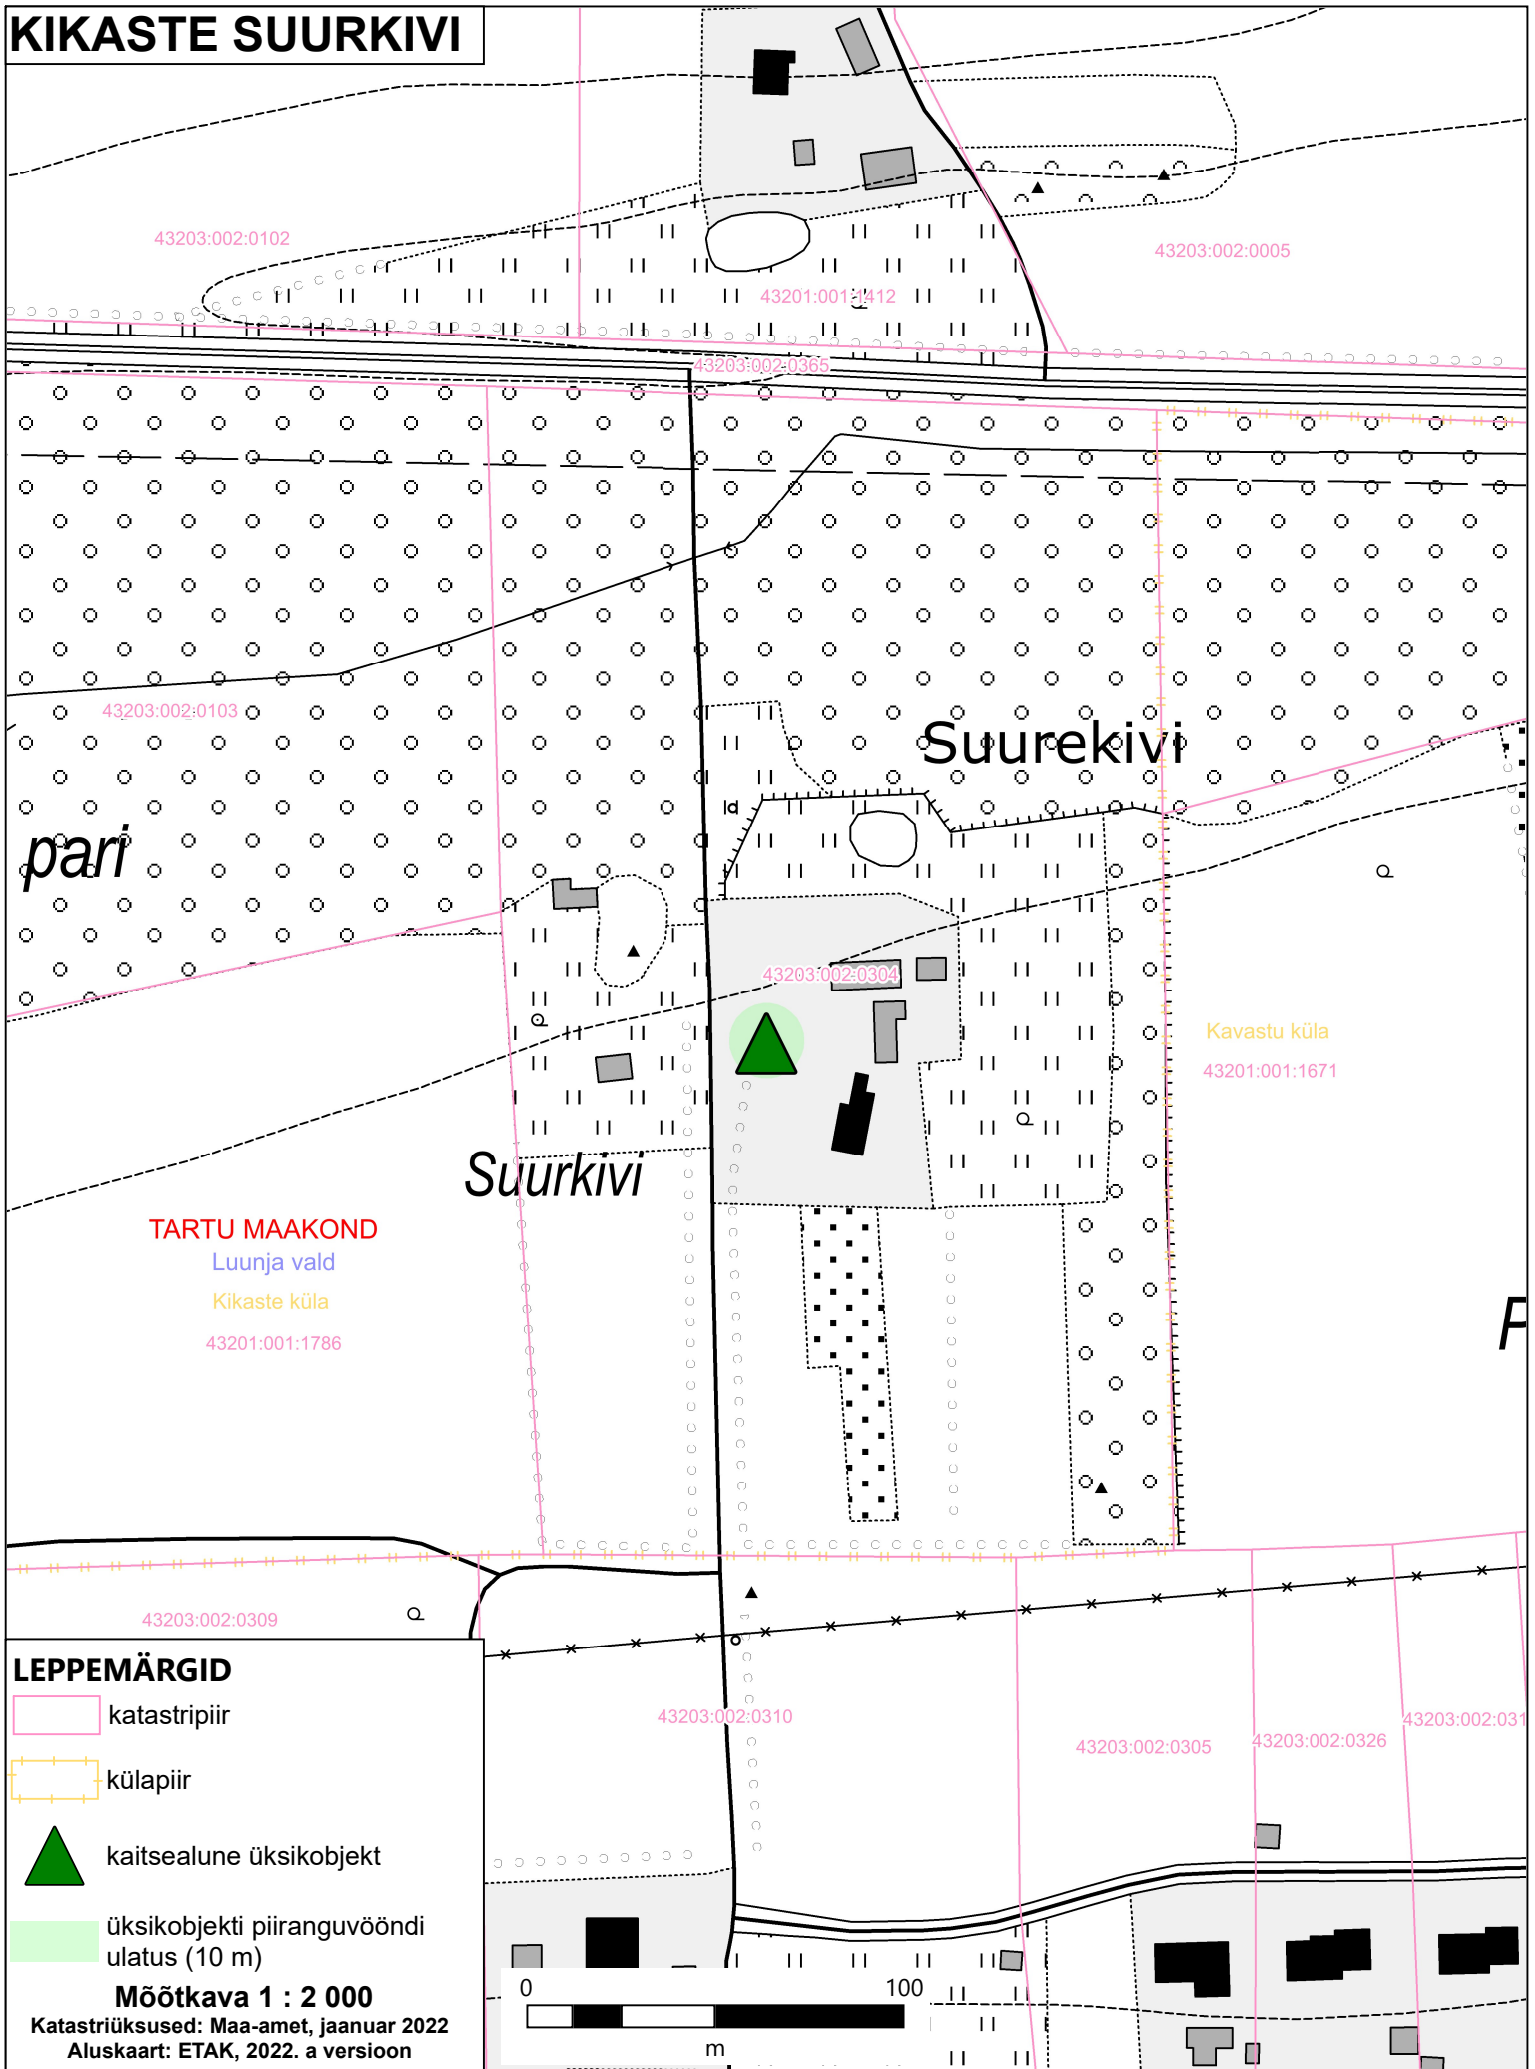

KIKASTE SUURKIVI

TARTU MAAKOND
Luunja vald
Kikaste küla
43201:001:1786

Kavastu küla
43201:001:1671

LEPPEMÄRGID

- katastripiir
- külapiir
- kaitsealune üksikobjekt
- üksikobjekti piiranguvööndi ulatus (10 m)

Möötkava 1 : 2 000
Katastriüksused: Maa-amet, jaanuar 2022
Aluskaart: ETAK, 2022. a versioon