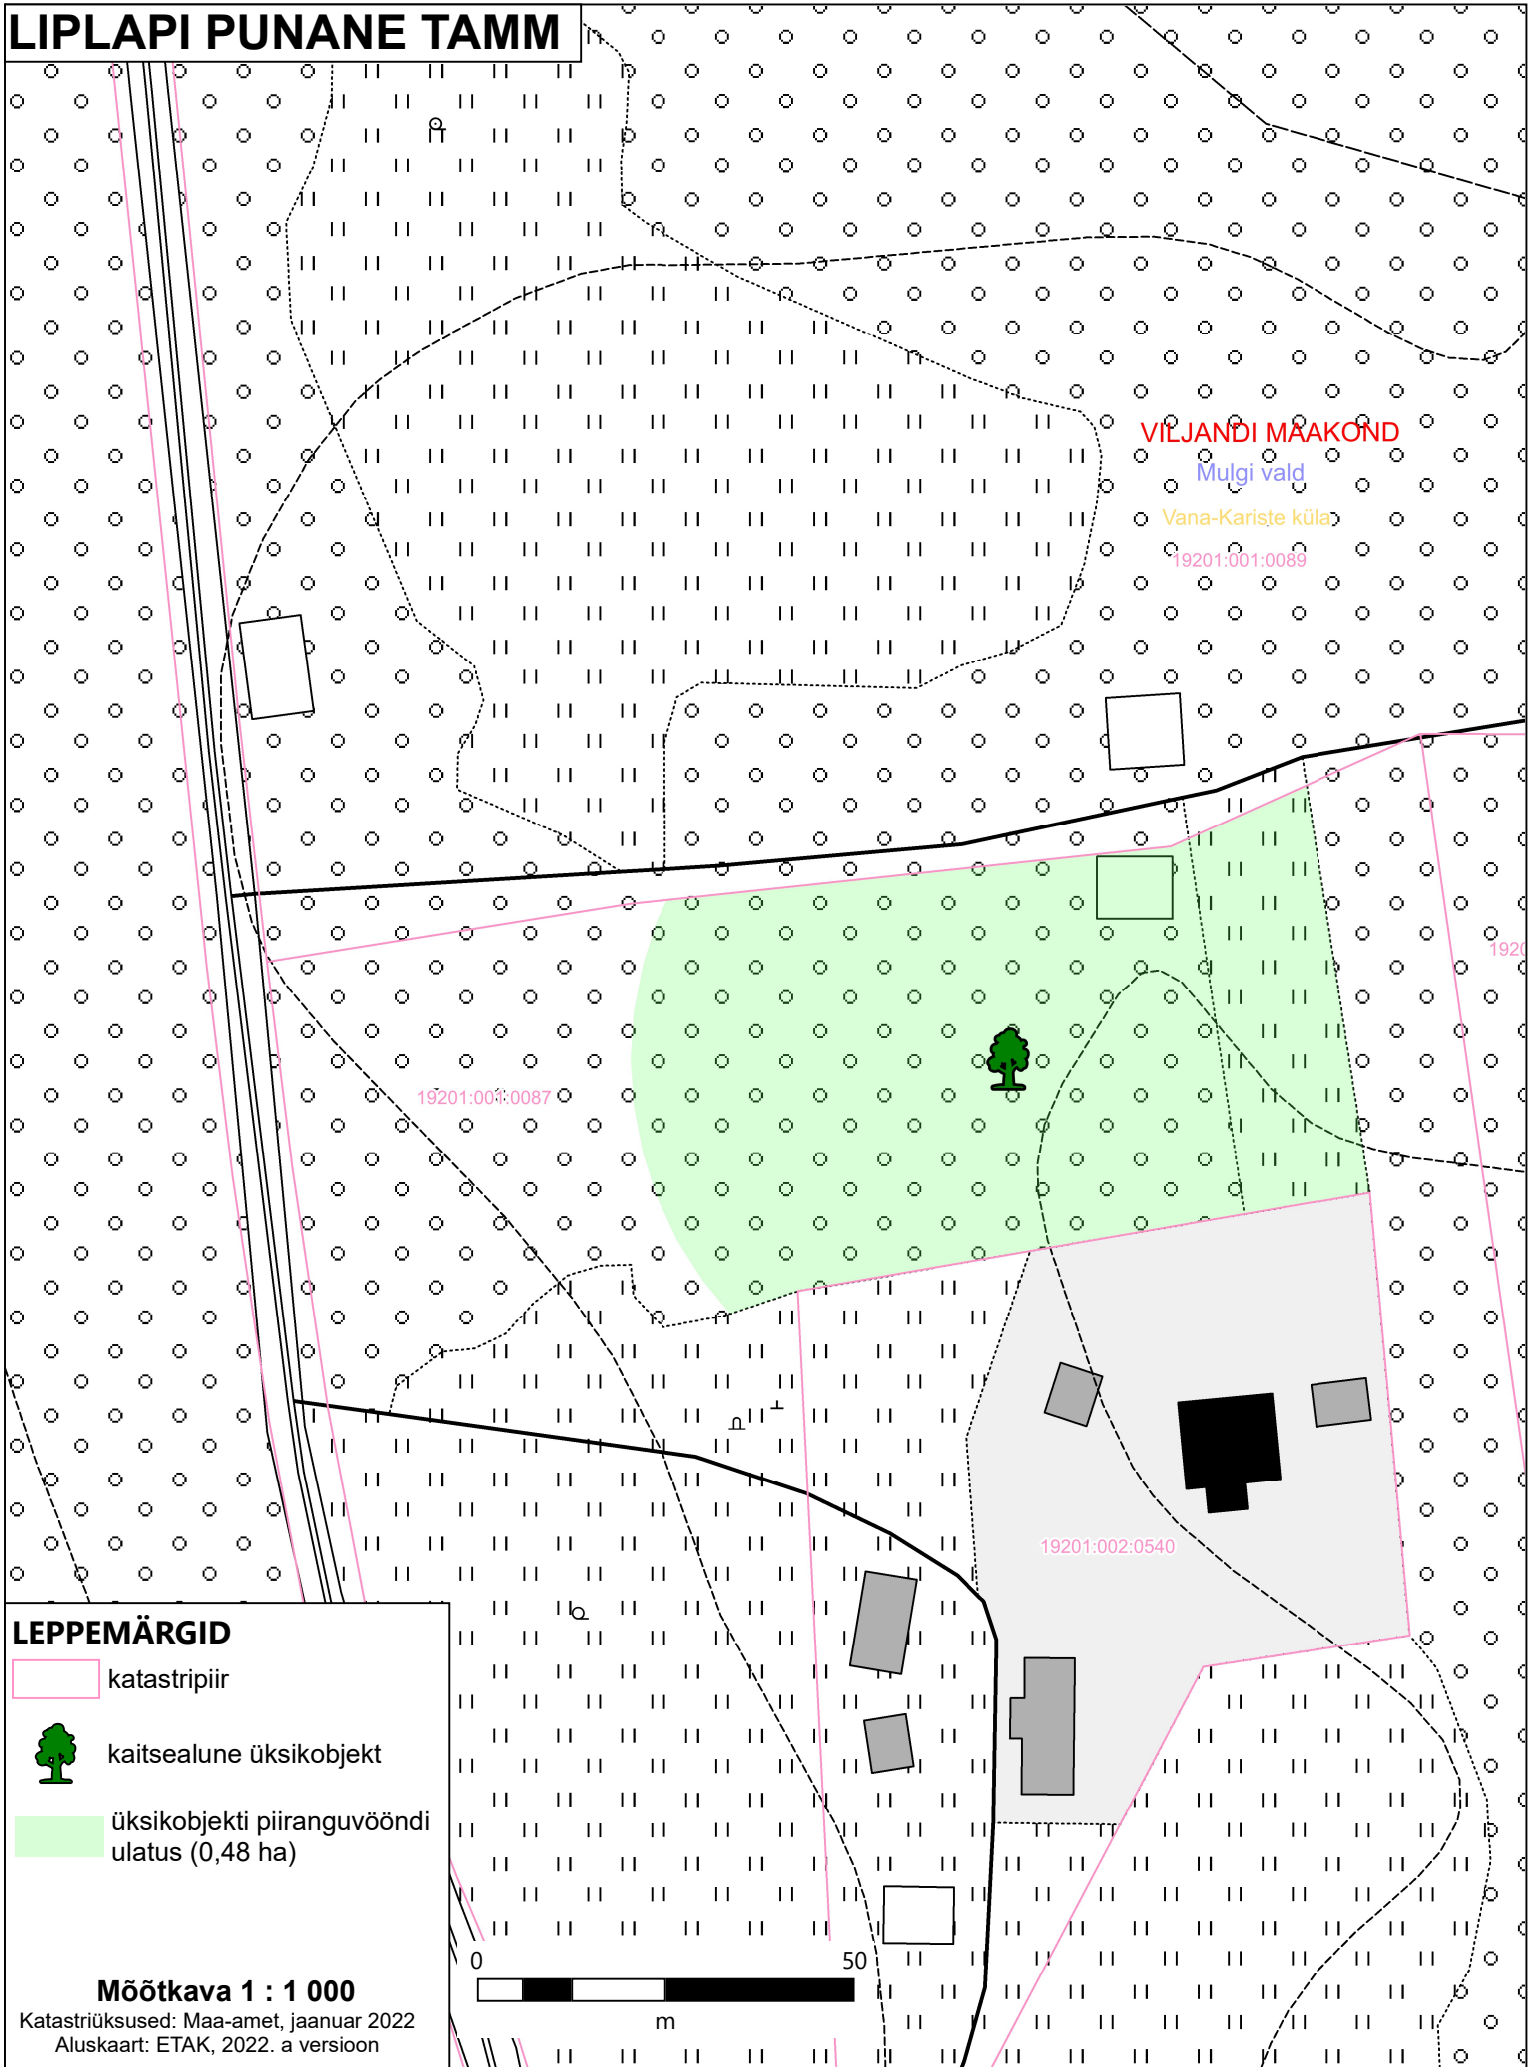

# LIPLAPI PUNANE TAMM

## LEPPEMÄRGID

-  katastripiir
-  kaitsealune üksikobjekt
-  üksikobjekti piiranguvööndi ulatus (0,48 ha)

Möötkava 1 : 1 000

Katastriüksused: Maa-amet, jaanuar 2022  
Aluskaart: ETAK, 2022. a versioon