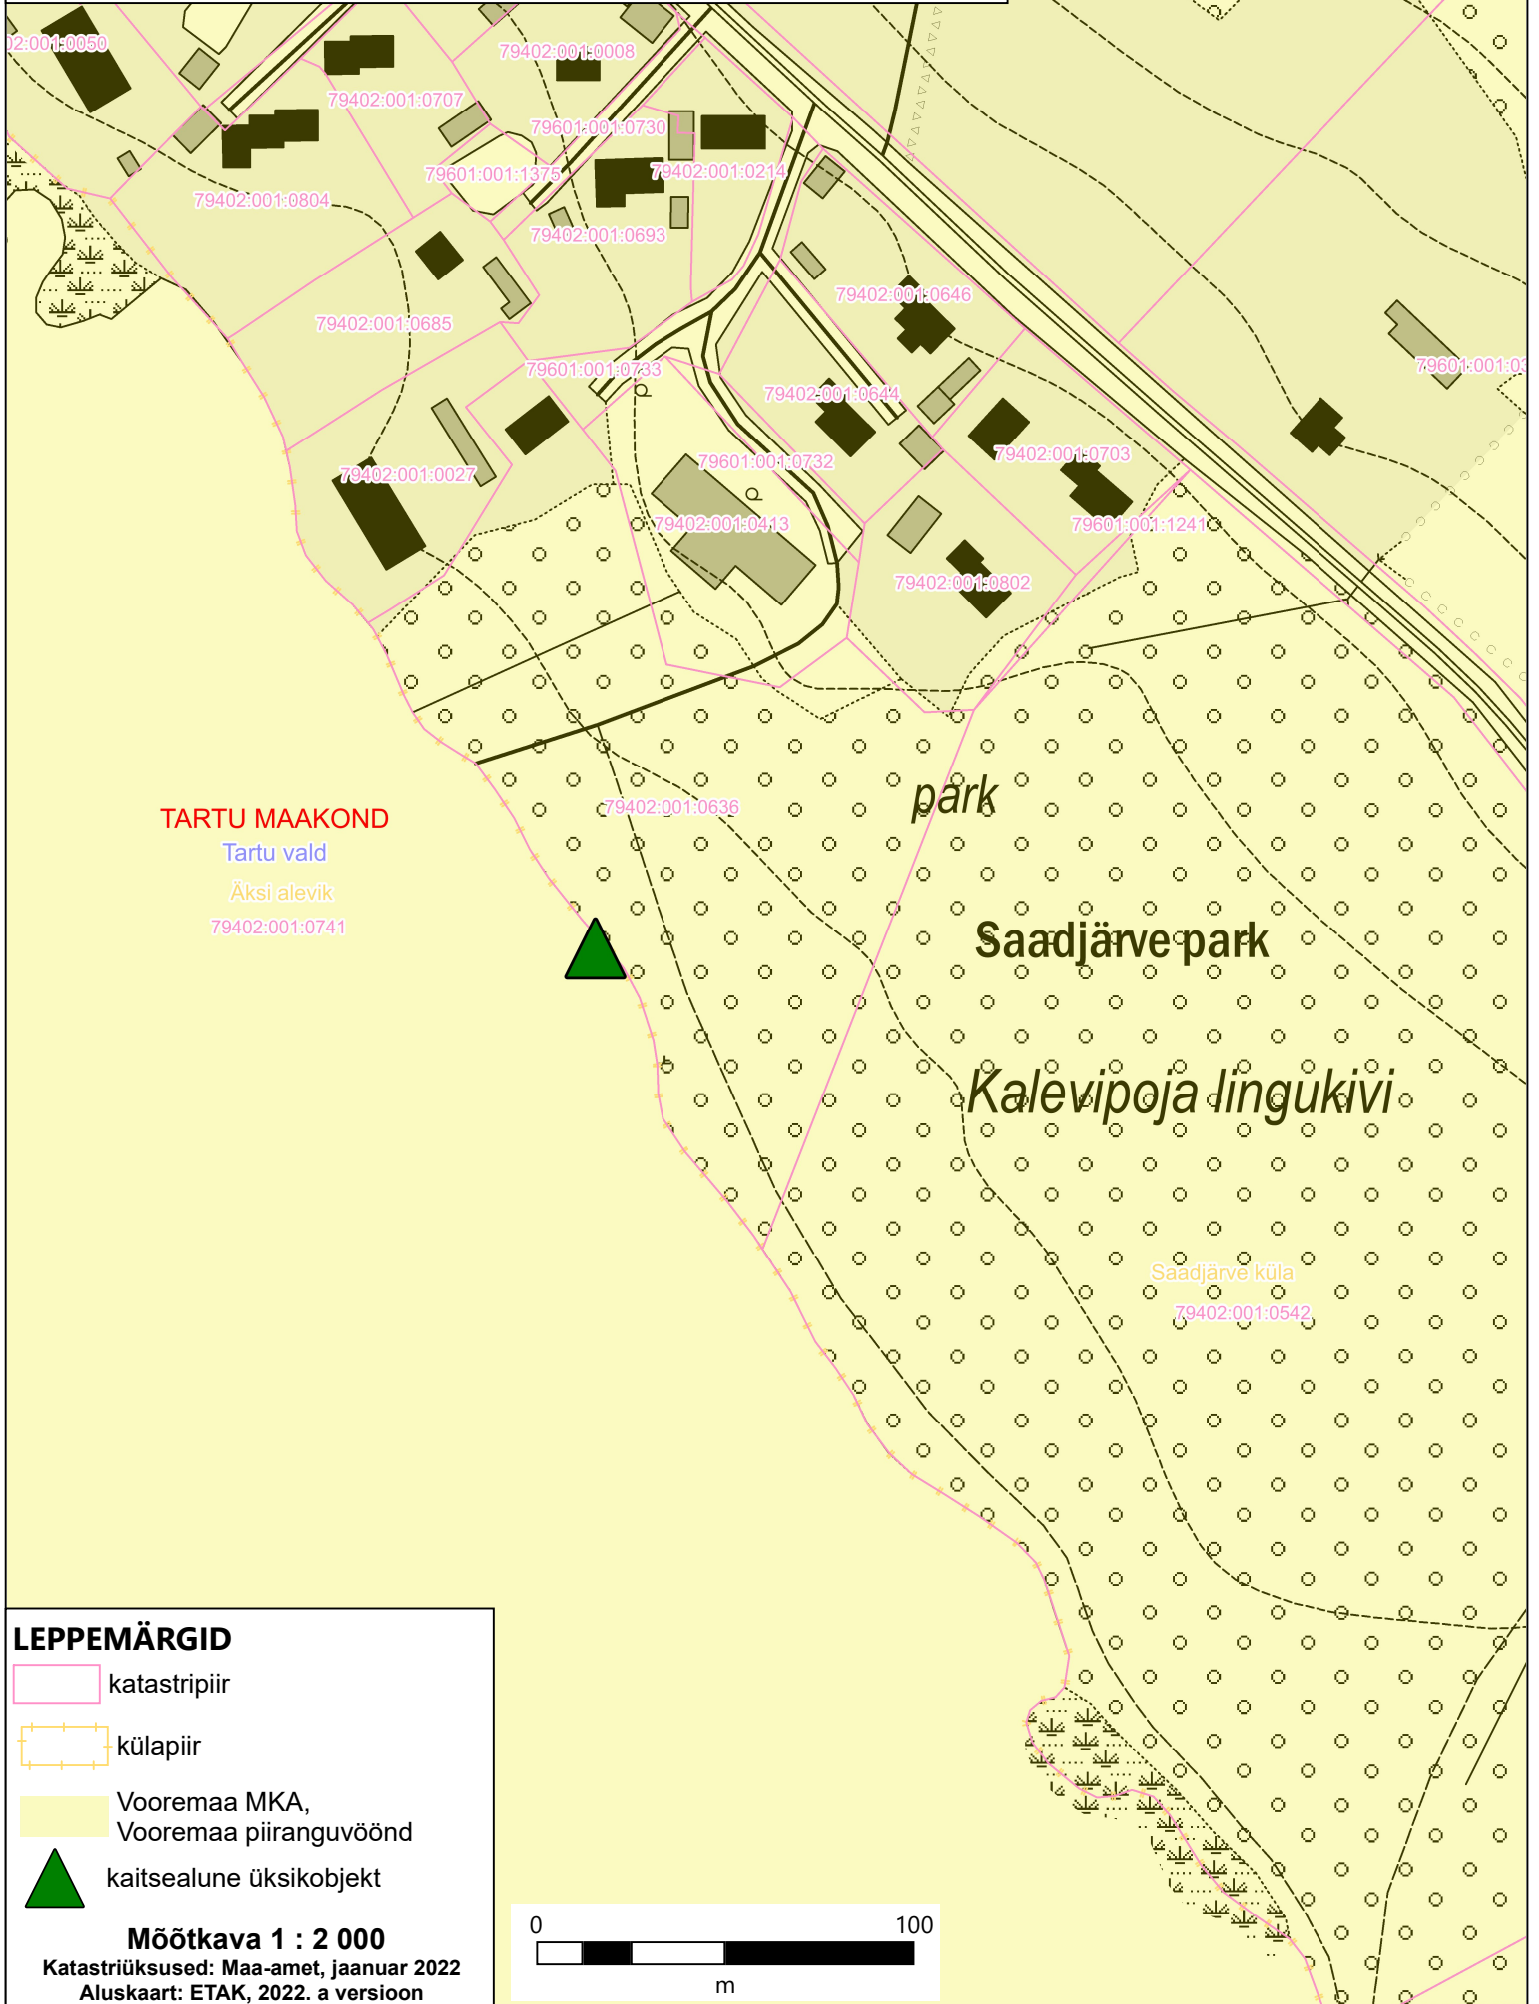

SAADJÄRVE NOOREMA KALEVIPOJA KIVI

TARTU MAAKOND
Tartu vald
Äksi alevik
79402:001:0741

park

Saadjärve park

Kalevipoja lingukivi

Saadjärve küla

LEPPEMÄRGID

- katastripiir
- külapiiir
- Vooremaa MKA, Vooremaa piiranguvöönd
- kaitsealune üksikobjekt

Möötkava 1 : 2 000
Katastriüksused: Maa-amet, jaanuar 2022
Aluskaart: ETAK, 2022. a versioon