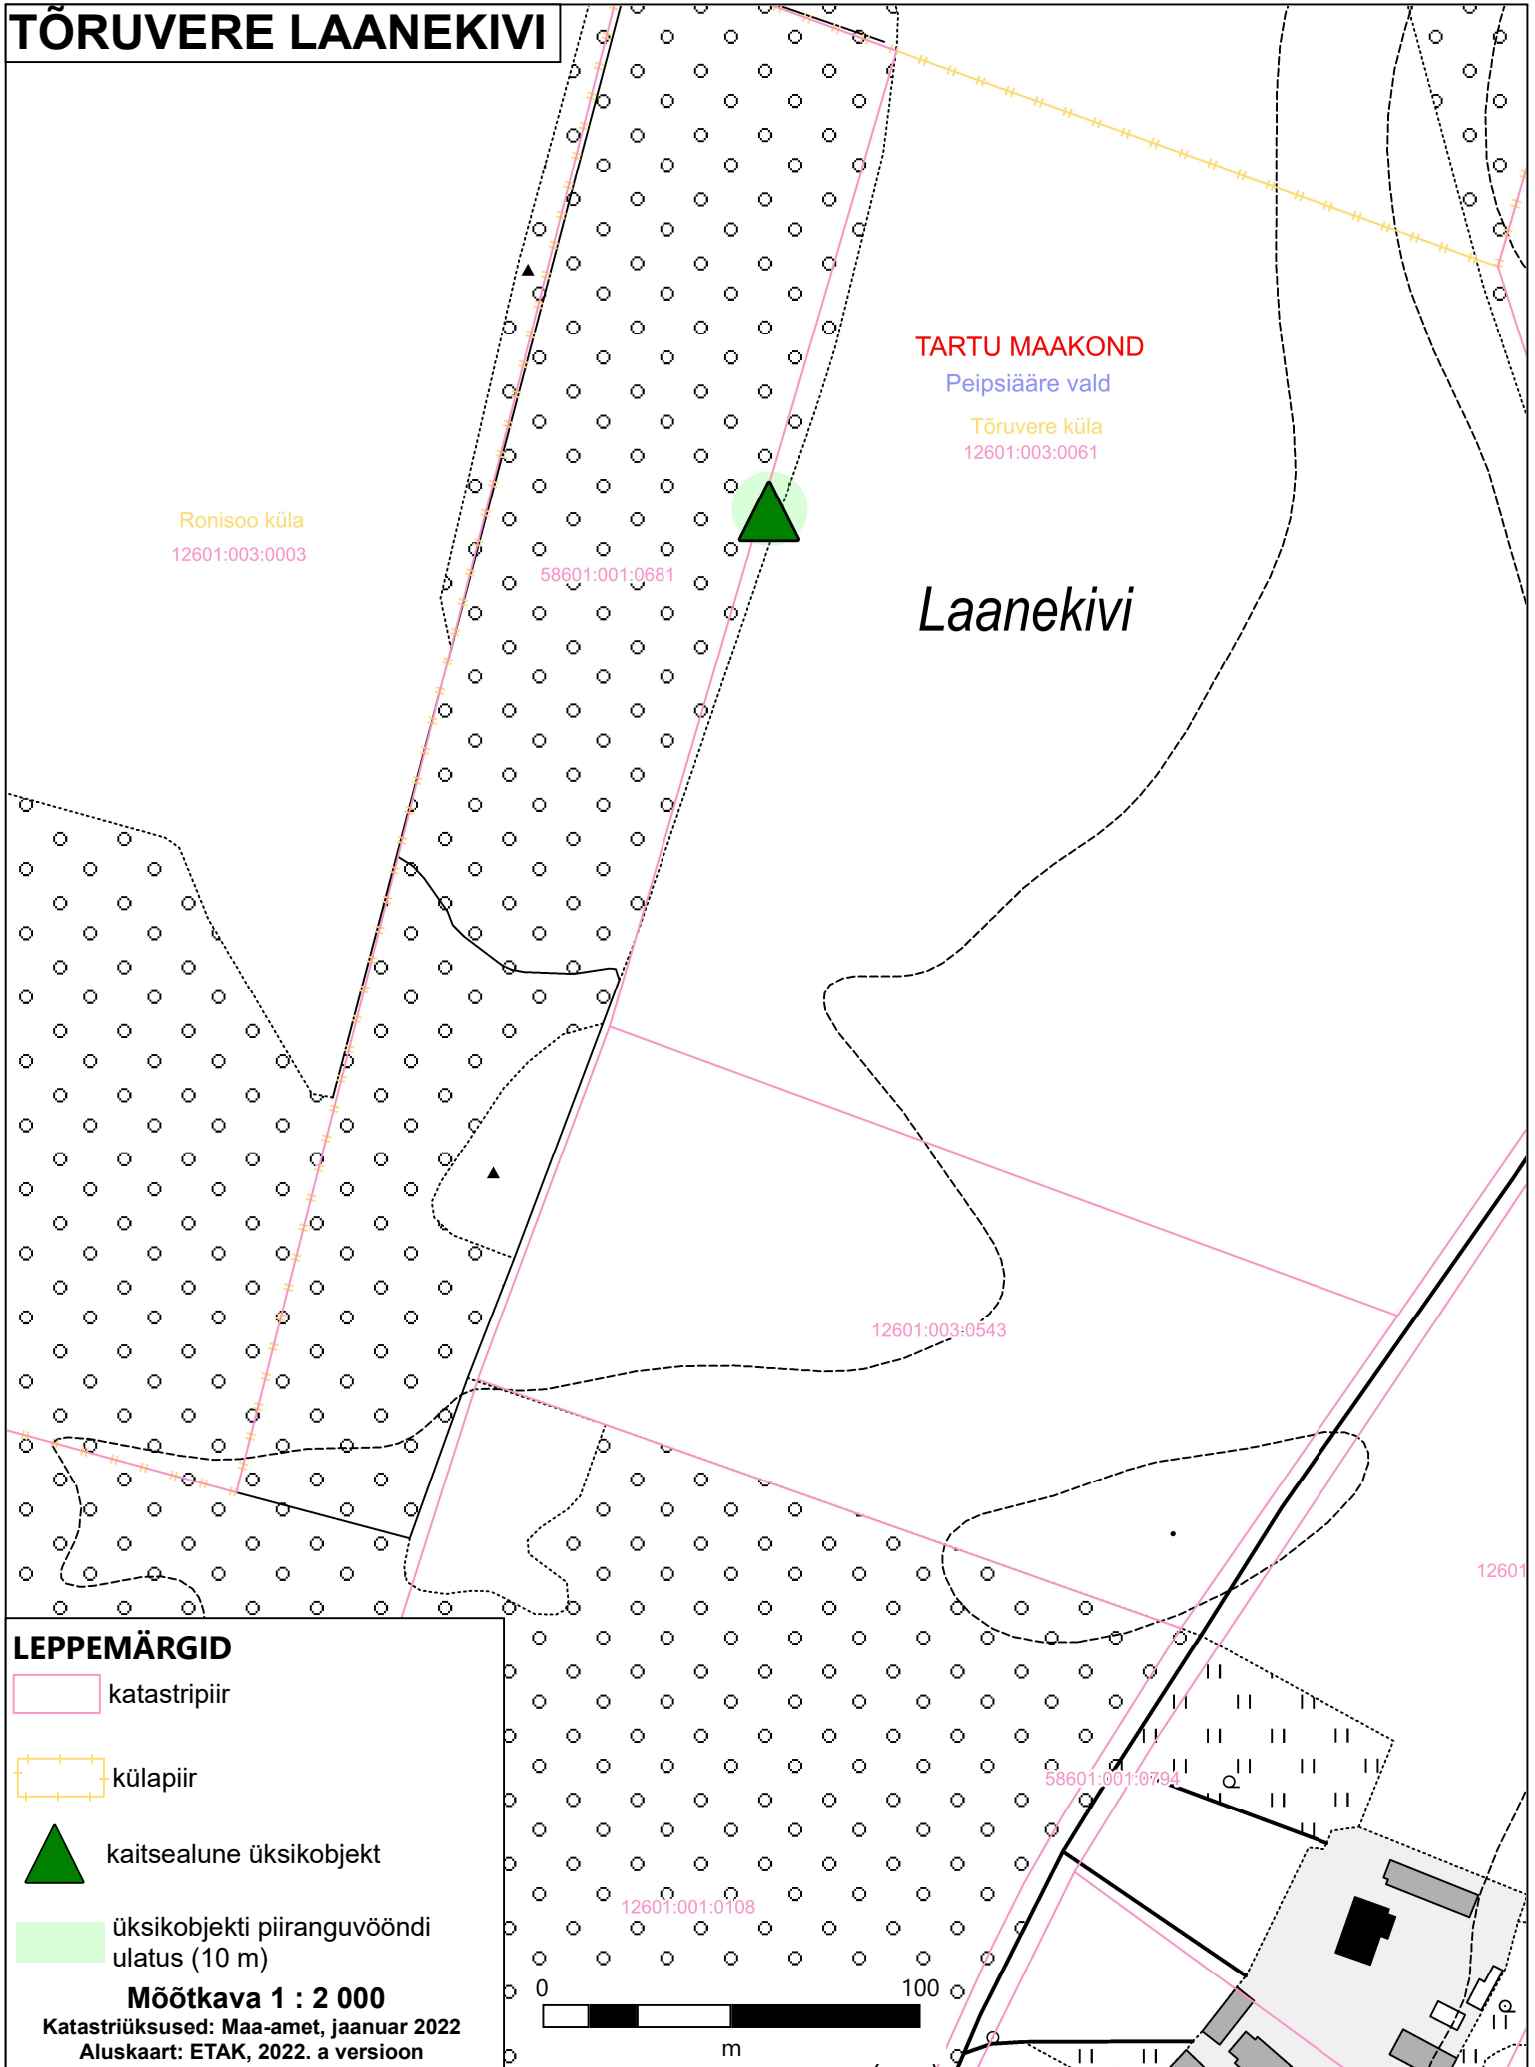

TÕRUVERE LAANEKIVI

LEPPEMÄRGID

- katastripiir
- külapiir
- kaitsealune üksikobjekt
- üksikobjekti piiranguvööndi ulatus (10 m)

Mõõtkava 1 : 2 000
Katastriüksused: Maa-amet, jaanuar 2022
Aluskaart: ETAK, 2022. a versioon