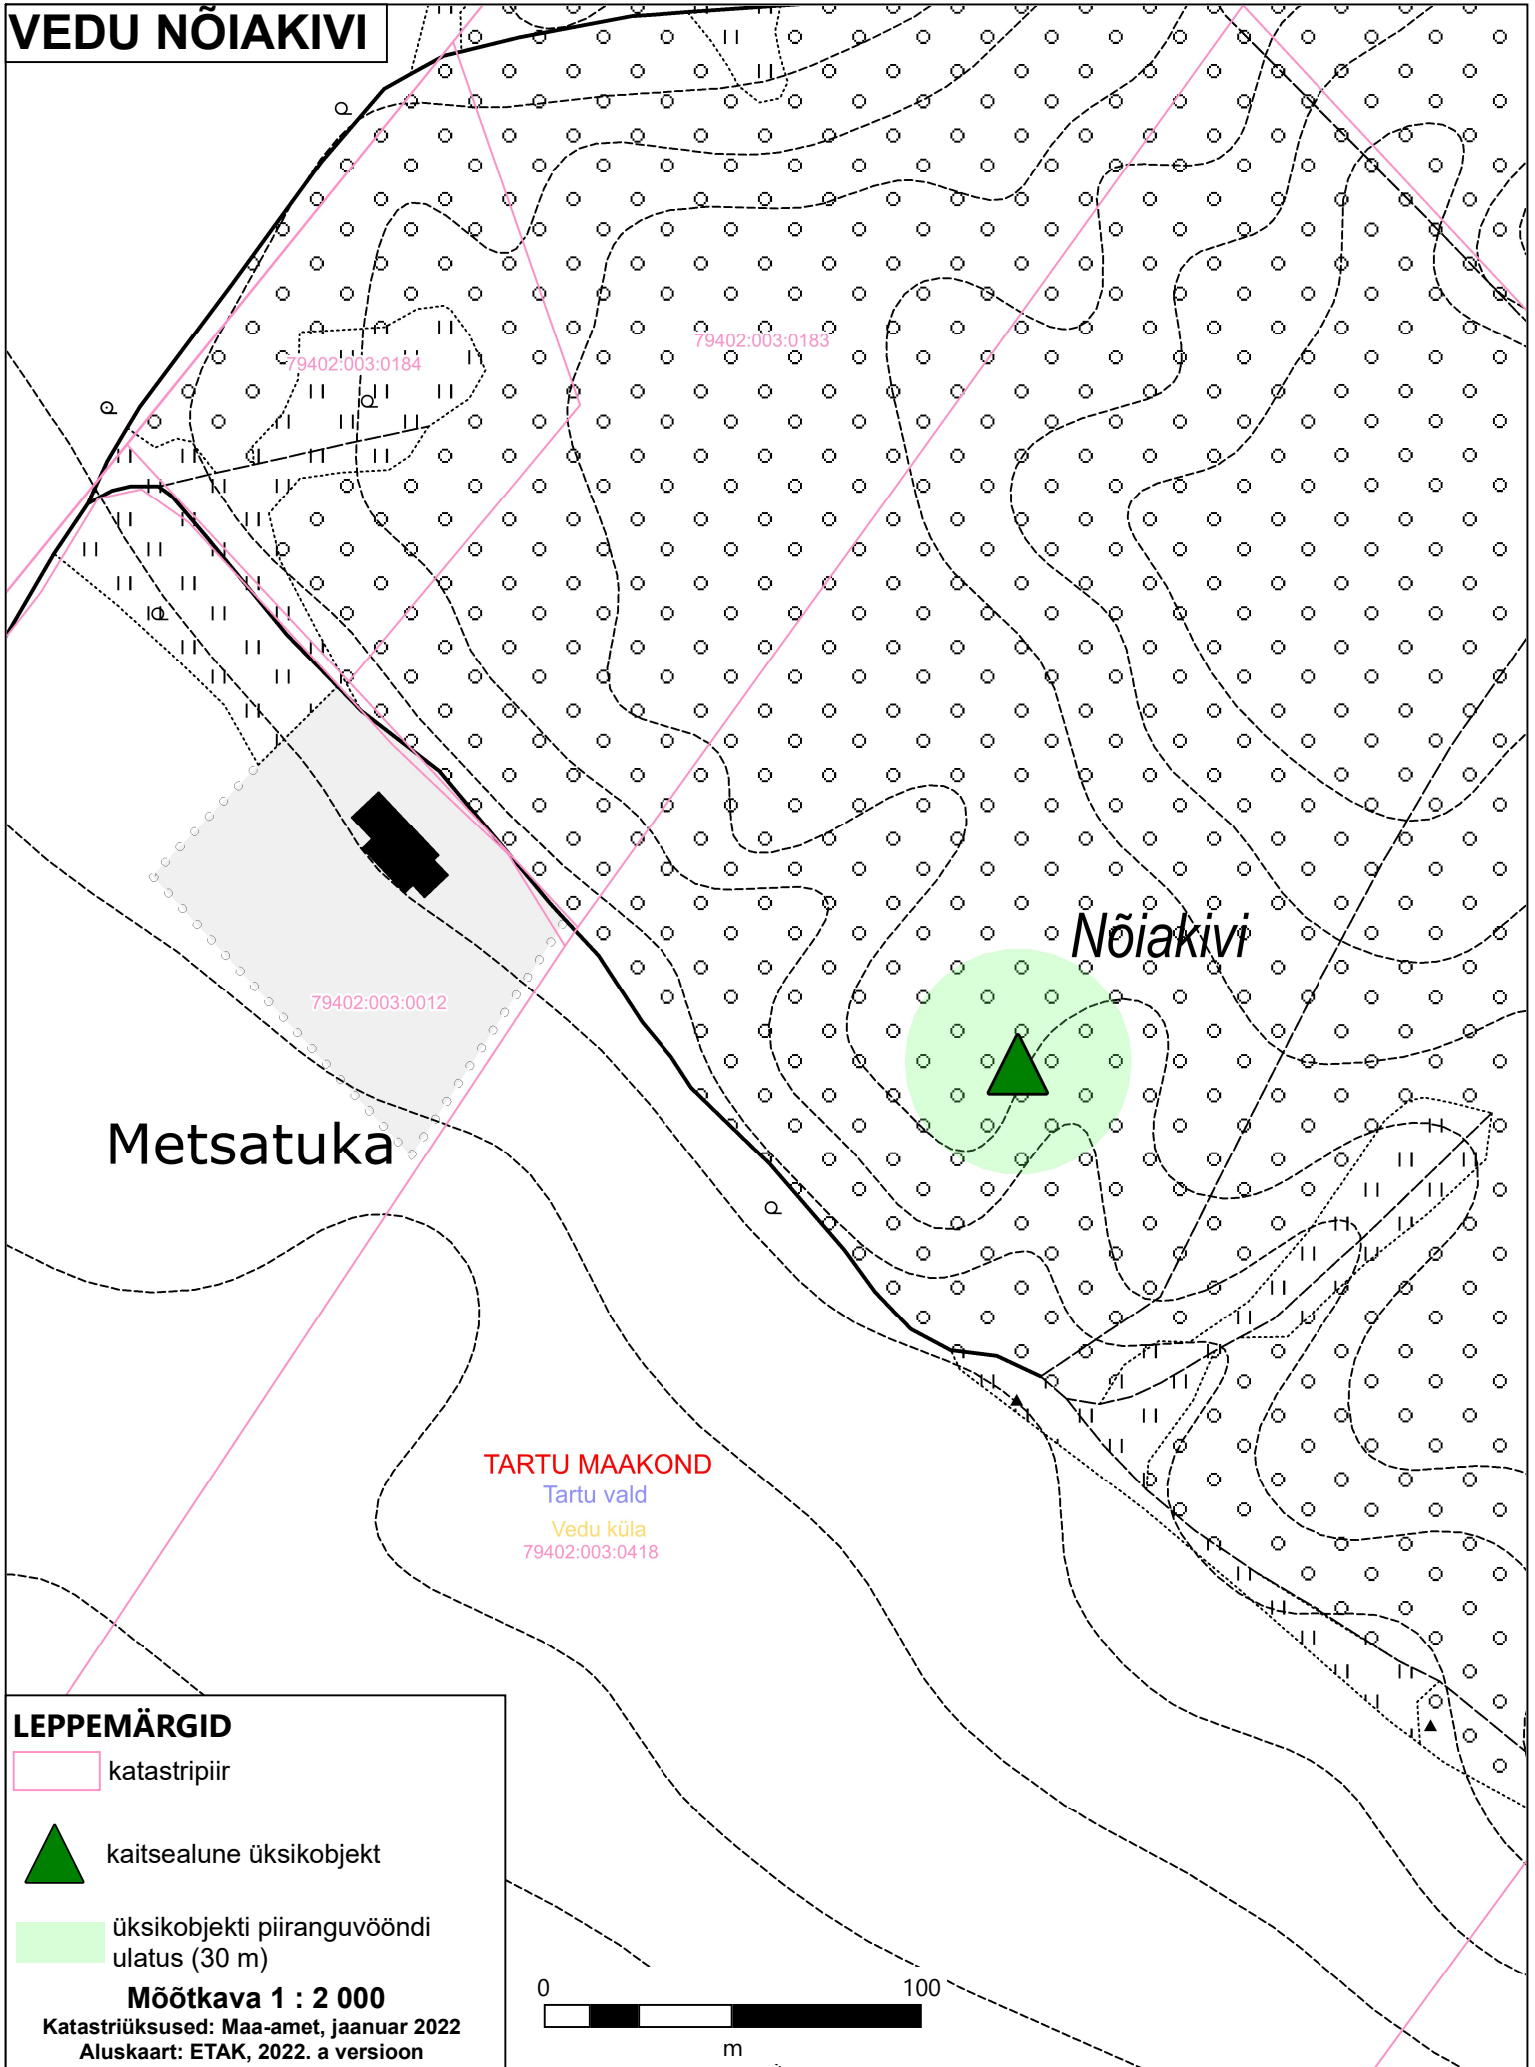

VEDU NÕIAKIVI

Metsatuka

Nõiakivi

TARTU MAAKOND
Tartu vald
Vedu küla
79402:003:0418

LEPPEMÄRGID

-  katastripiir
-  kaitsealune üksikobjekt
-  üksikobjekti piiranguvööndi ulatus (30 m)

Möötkava 1 : 2 000
Katastriüksused: Maa-amet, jaanuar 2022
Aluskaart: ETAK, 2022. a versioon