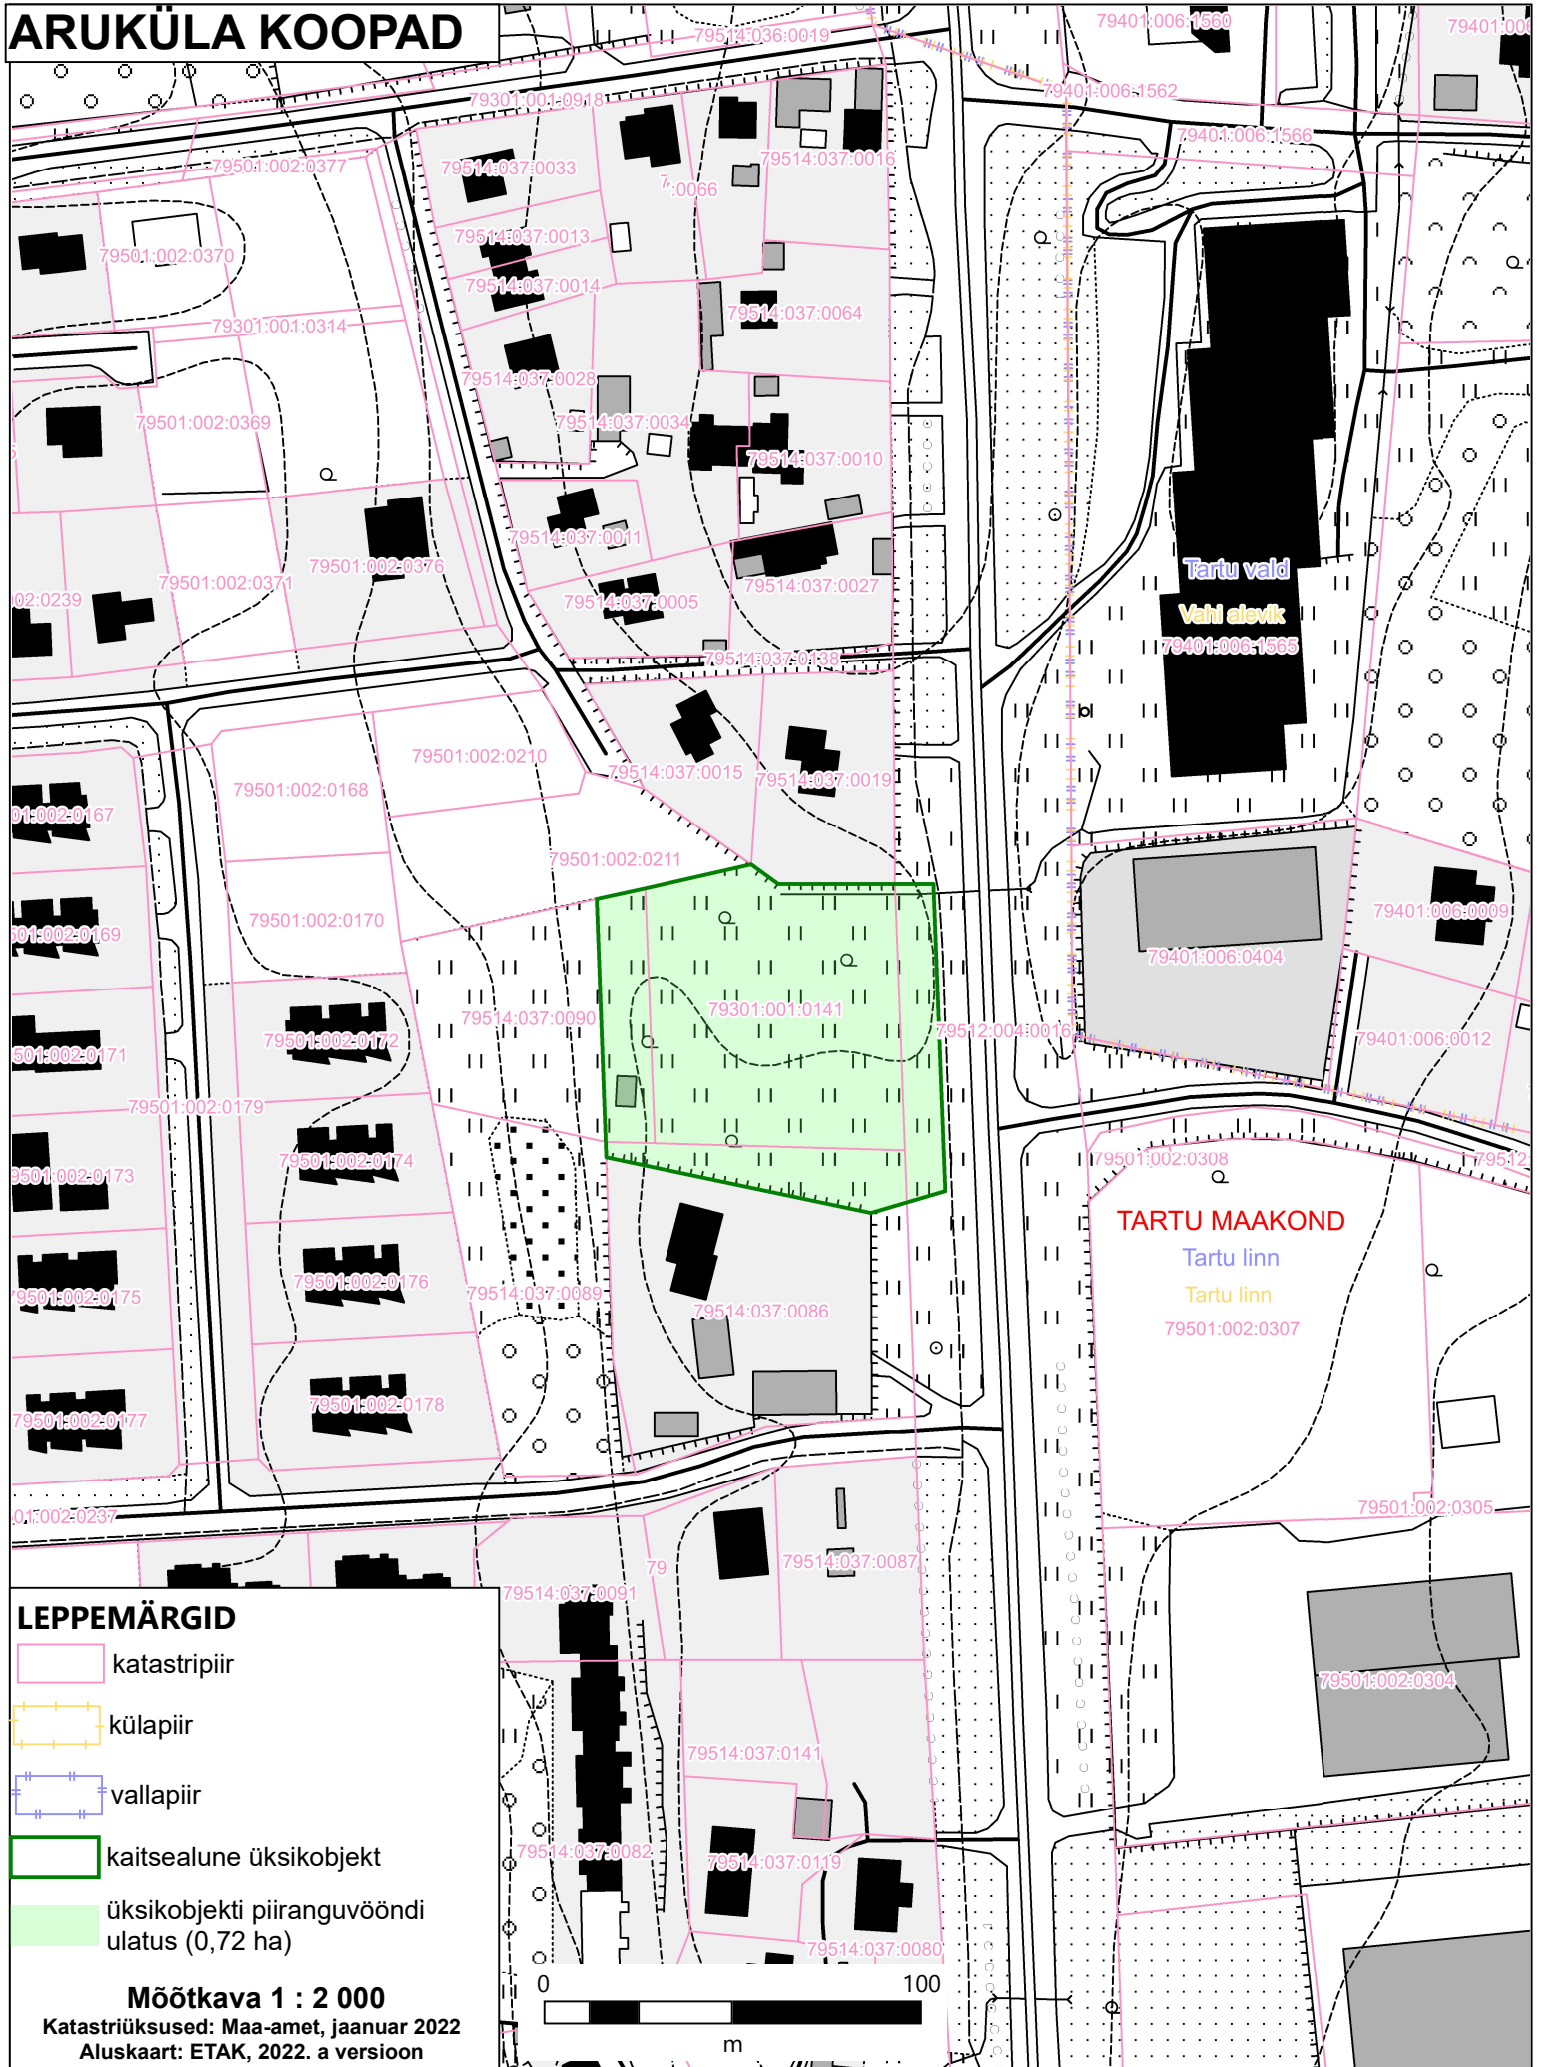

ARUKÜLA KOOPAD

LEPPEMÄRGID

- katastripiir
- külapiiir
- vallapiir
- kaitsealune üksikobjekt
- üksikobjekti piiranguvööndi ulatus (0,72 ha)

Möötkava 1 : 2 000

Katastriüksused: Maa-amet, jaanuar 2022
Aluskaart: ETAK, 2022. a versioon