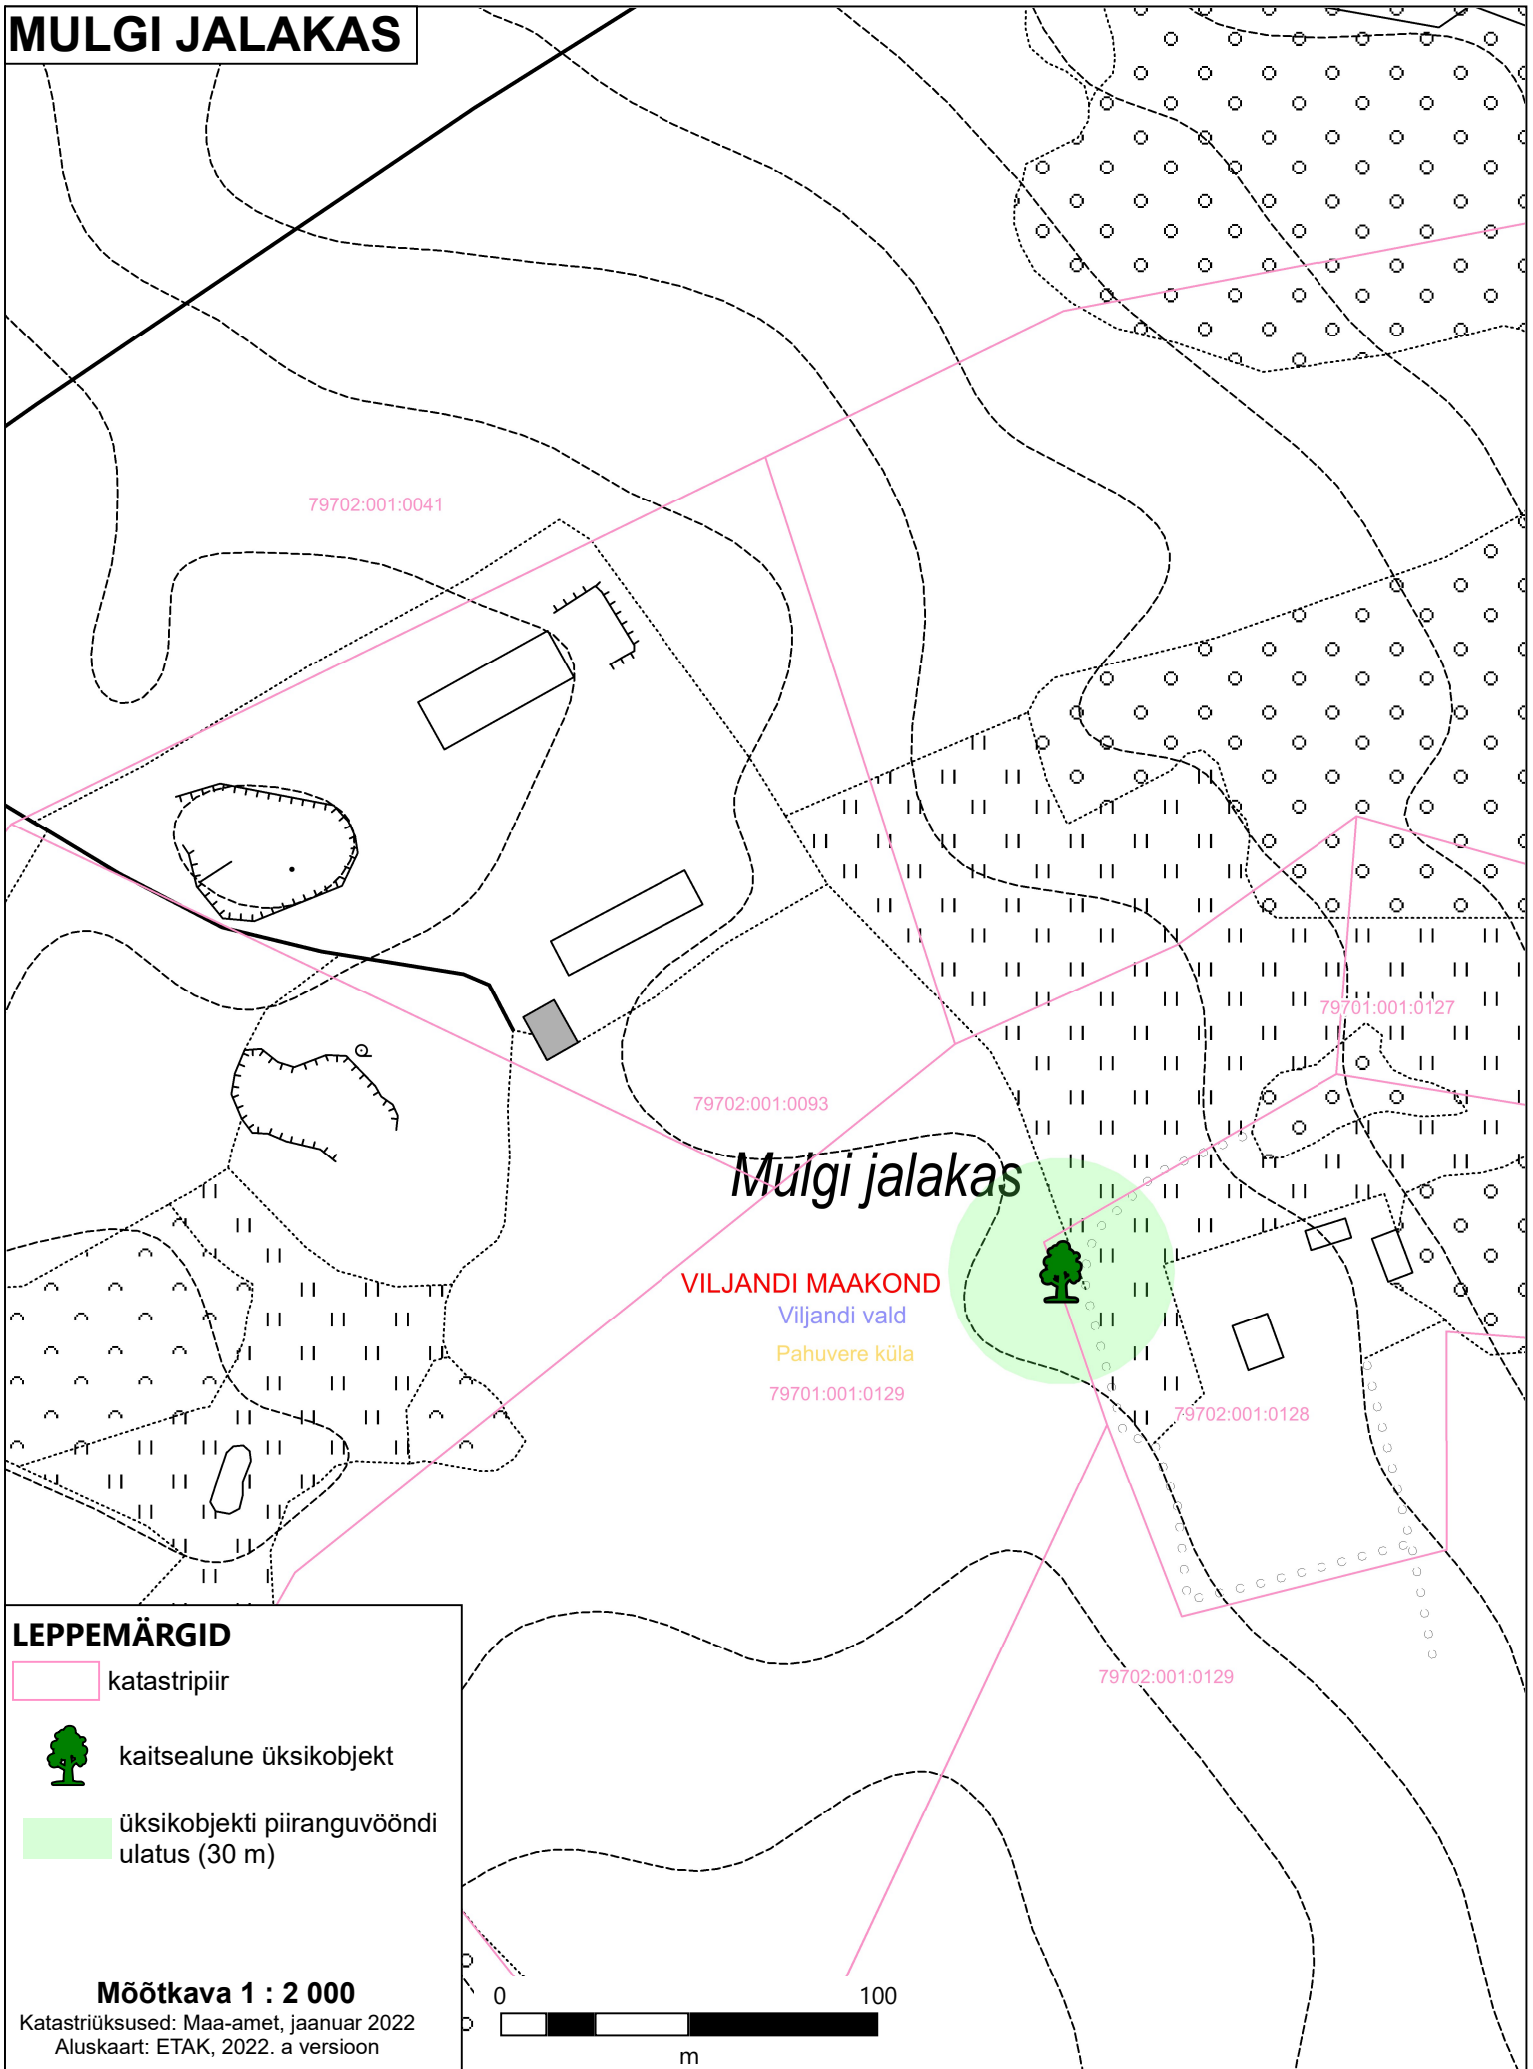

MULGI JALAKAS

LEPPEMÄRGID

-  katastripiir
-  kaitsealune üksikobjekt
-  üksikobjekti piiranguvööndi ulatus (30 m)

Möötkava 1 : 2 000

Katastriüksused: Maa-amet, jaanuar 2022
Aluskaart: ETAK, 2022. a versioon