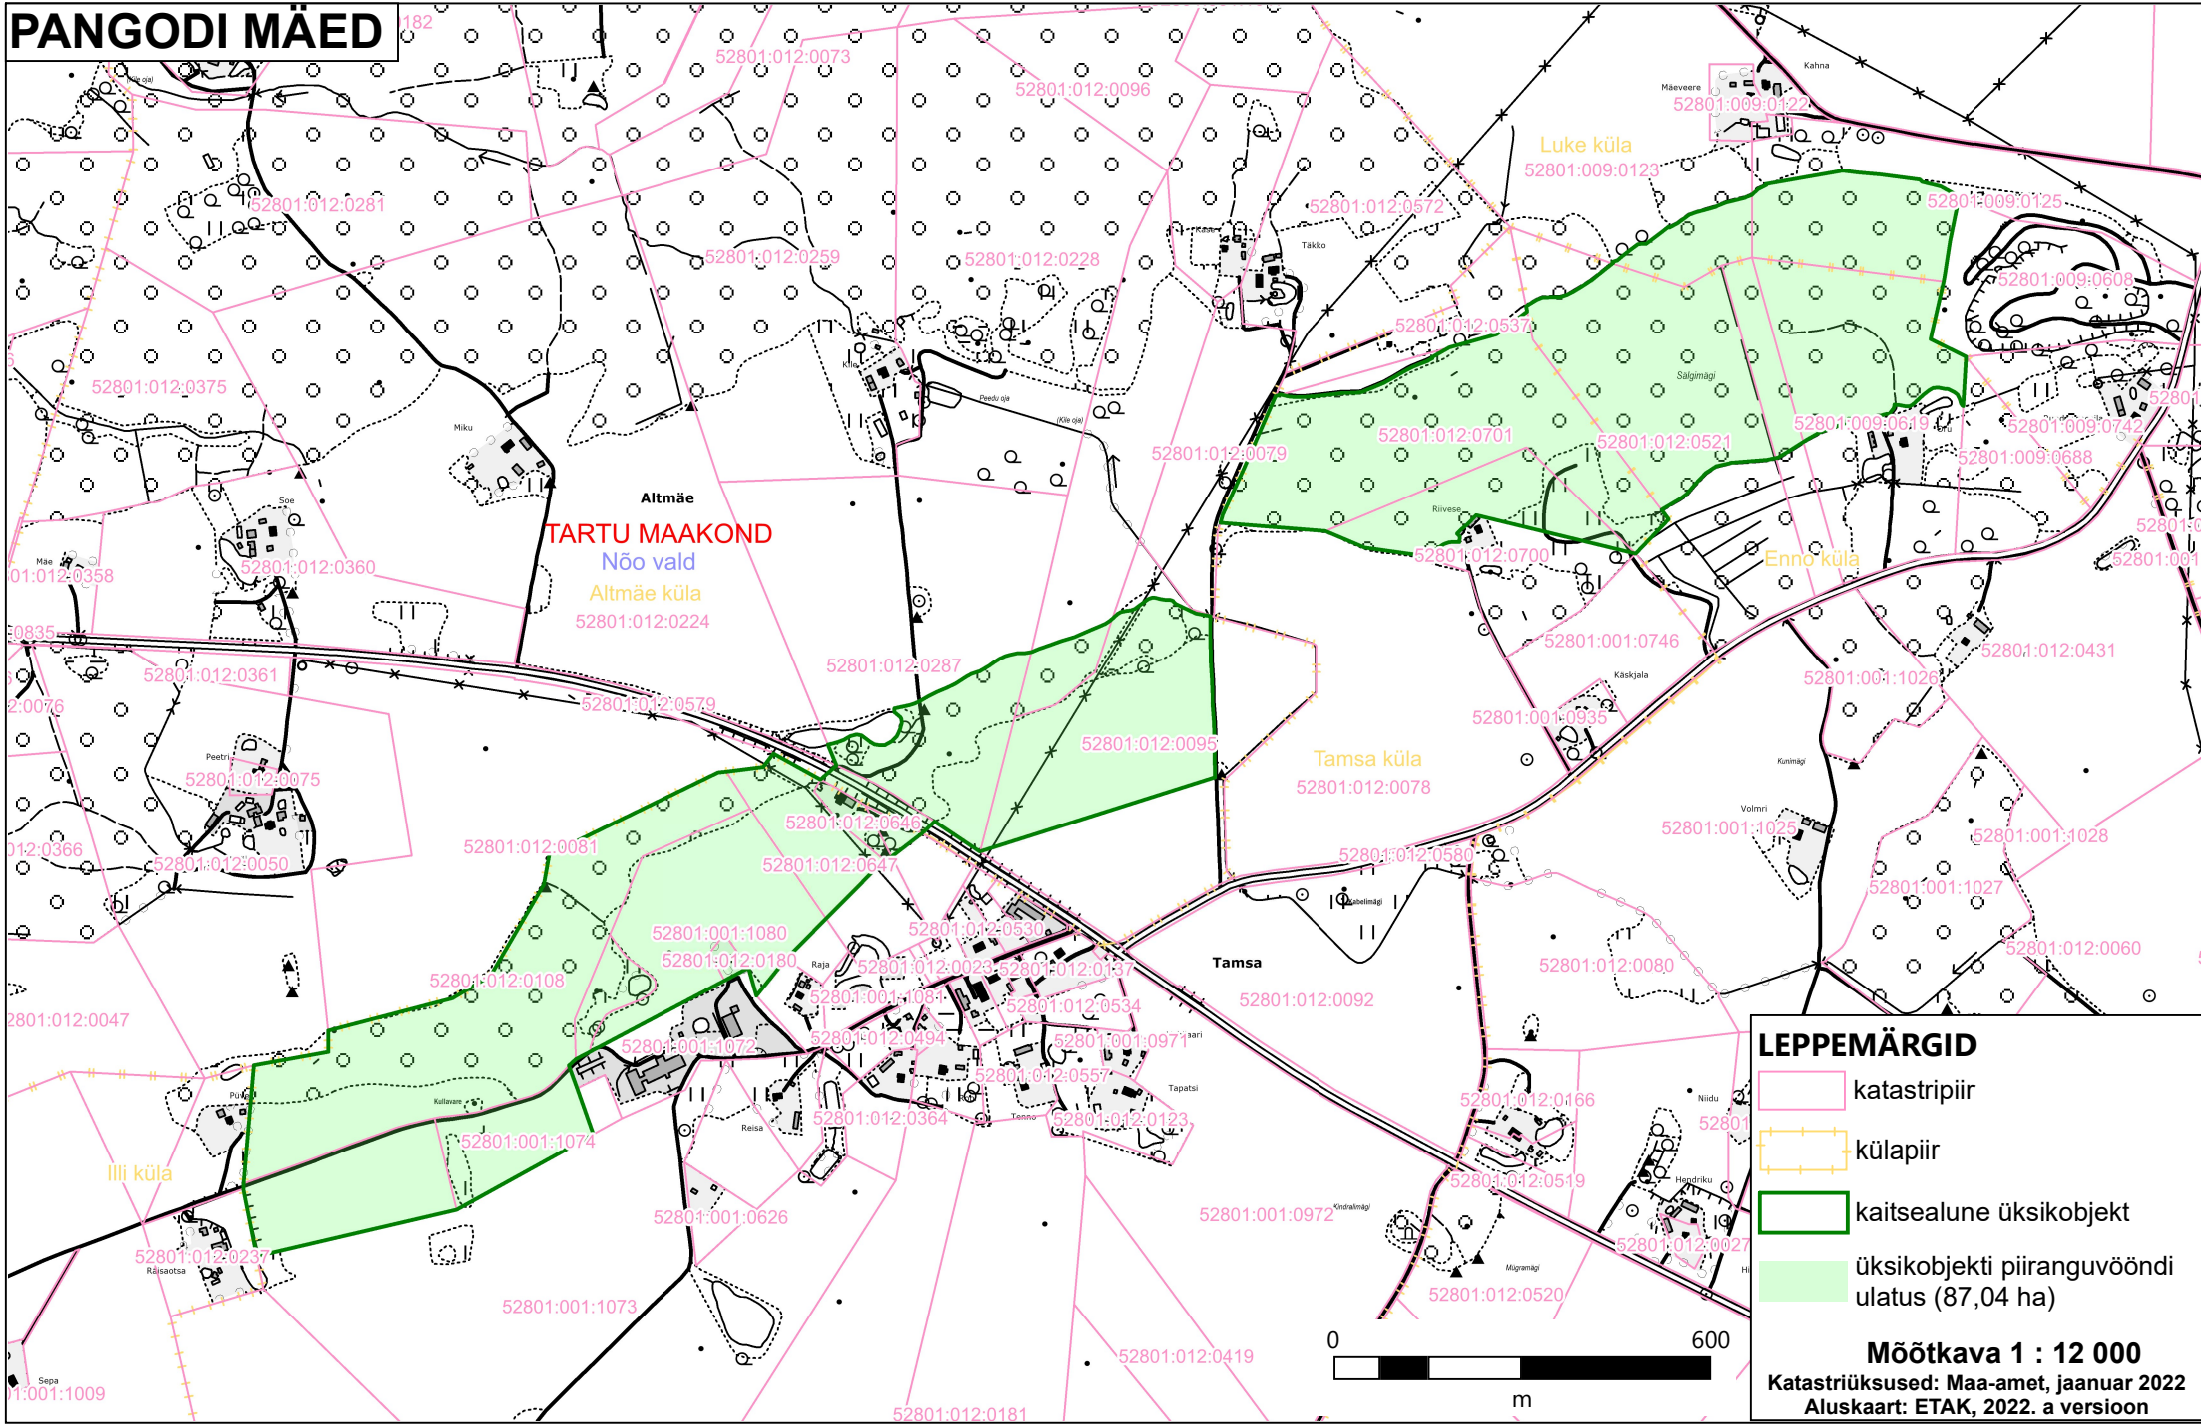

PANGODI MÄED

TARTU MAAKOND
Nõo vald
Altmäe küla

Luke küla

Tamsa küla

Illi küla

LEPPEMÄRGID

- katastripiir
- külapiiir
- kaitsealune üksikobjekt
- üksikobjekti piiranguvööndi ulatus (87,04 ha)

Möötkava 1 : 12 000
Katastriüksused: Maa-amet, jaanuar 2022
Aluskaart: ETAK, 2022. a versioon