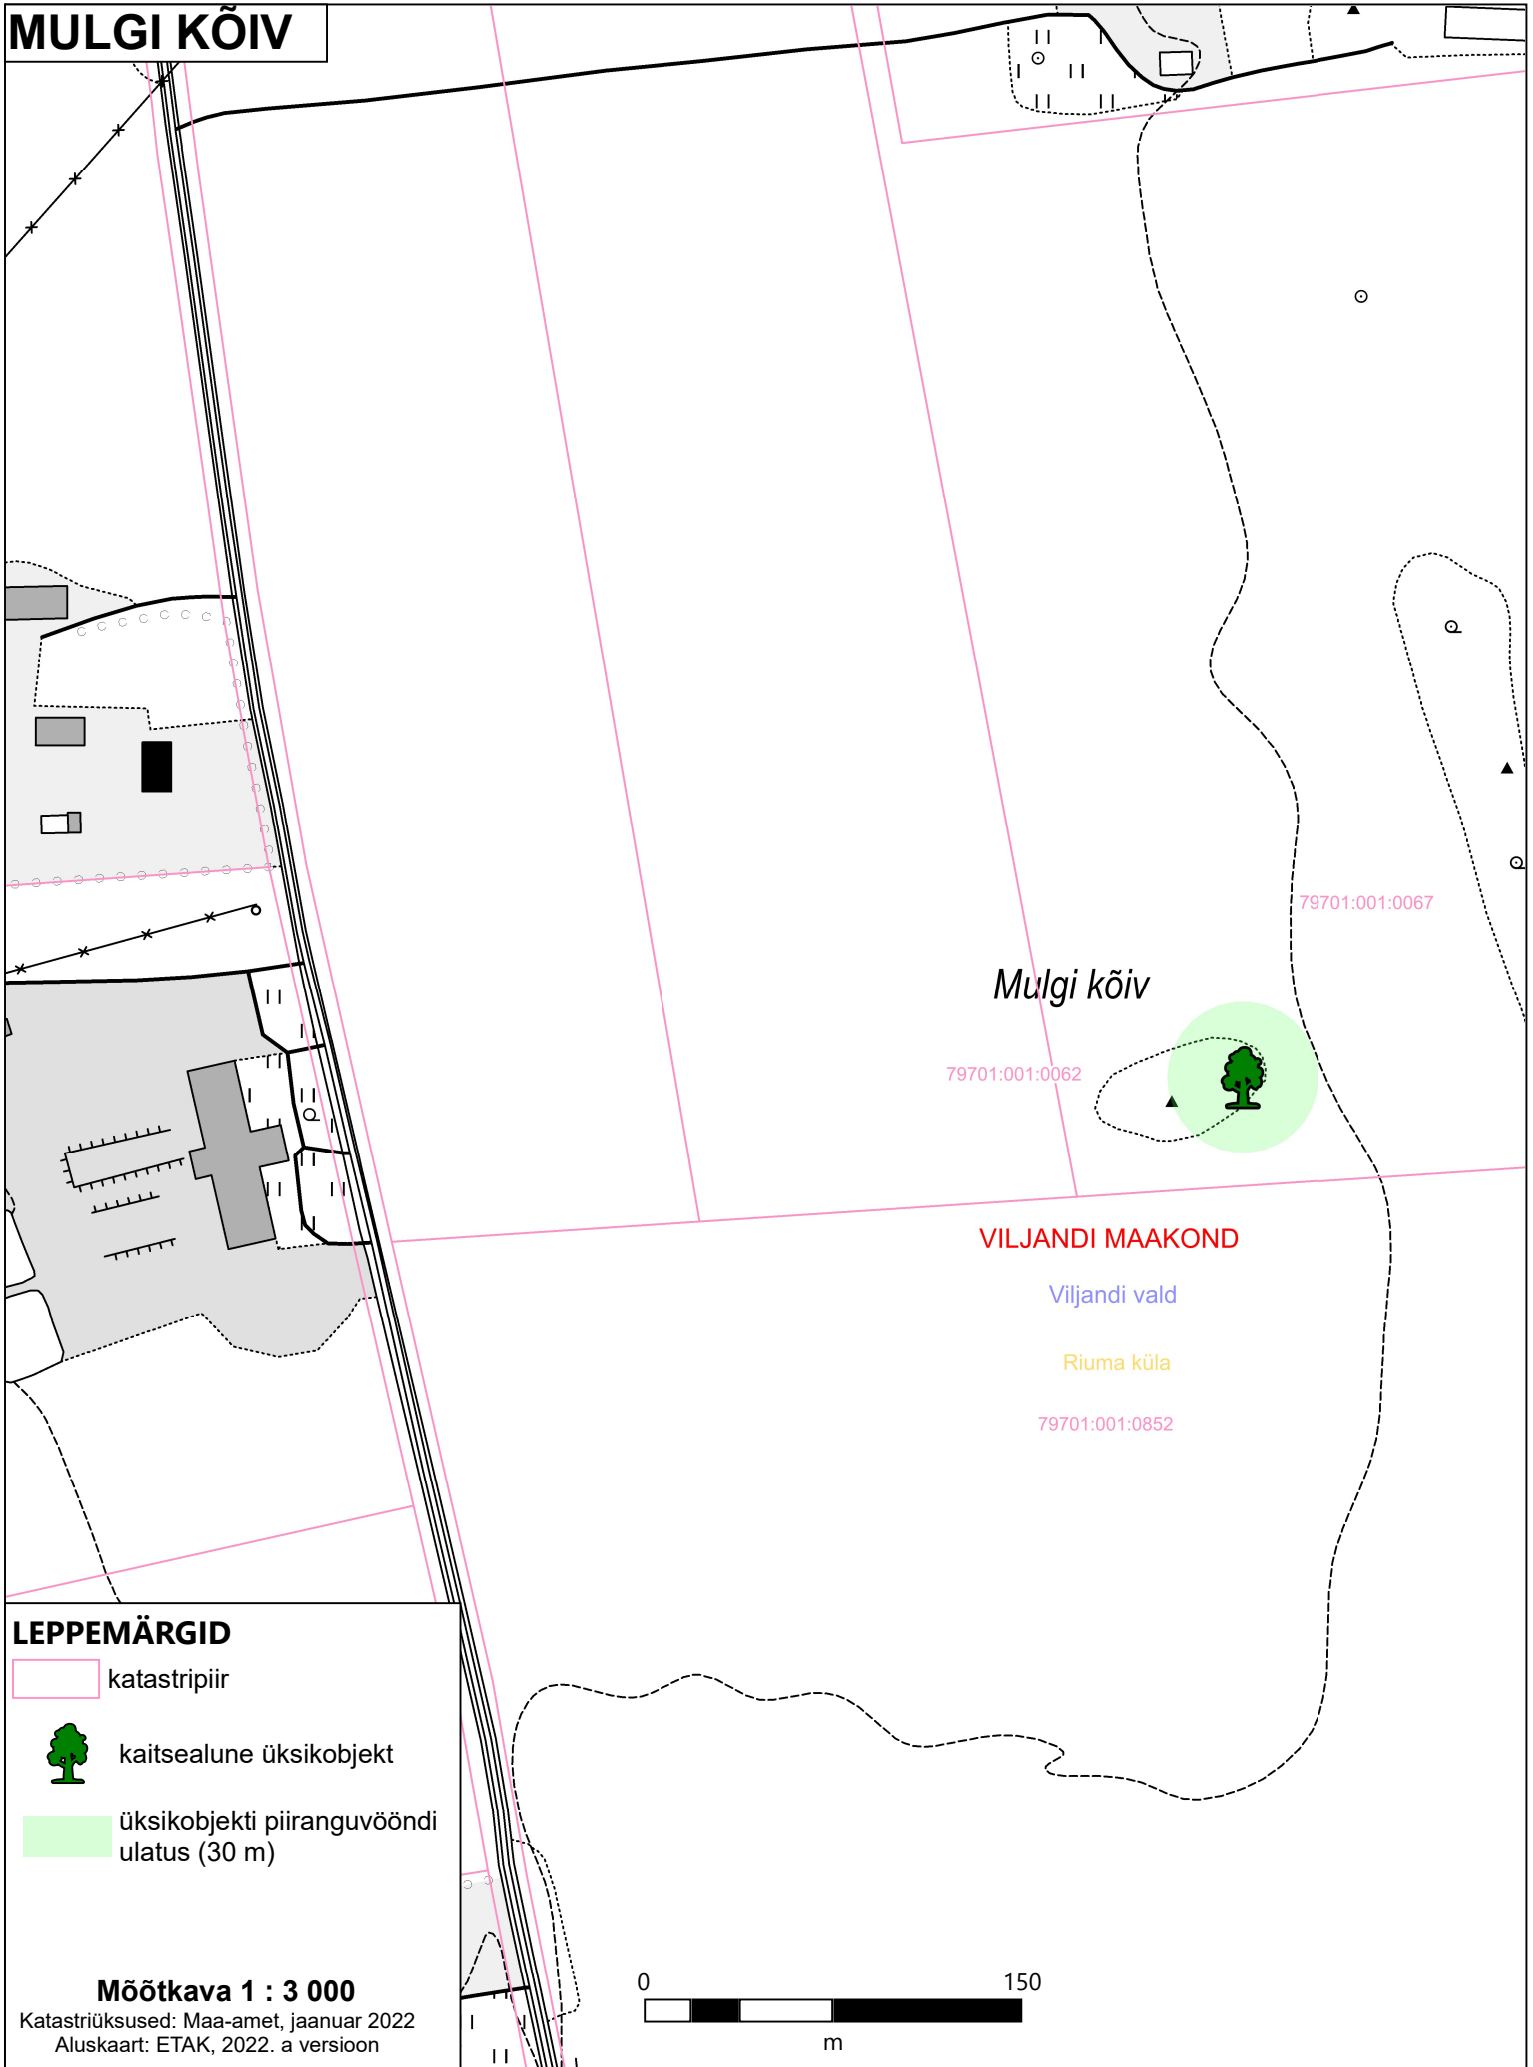

MULGI KÕIV

LEPPEMÄRGID

-  katastripiir
-  kaitsealune üksikobjekt
-  üksikobjekti piiranguvööndi ulatus (30 m)

Möötkava 1 : 3 000

Katastriüksused: Maa-amet, jaanuar 2022
Aluskaart: ETAK, 2022. a versioon