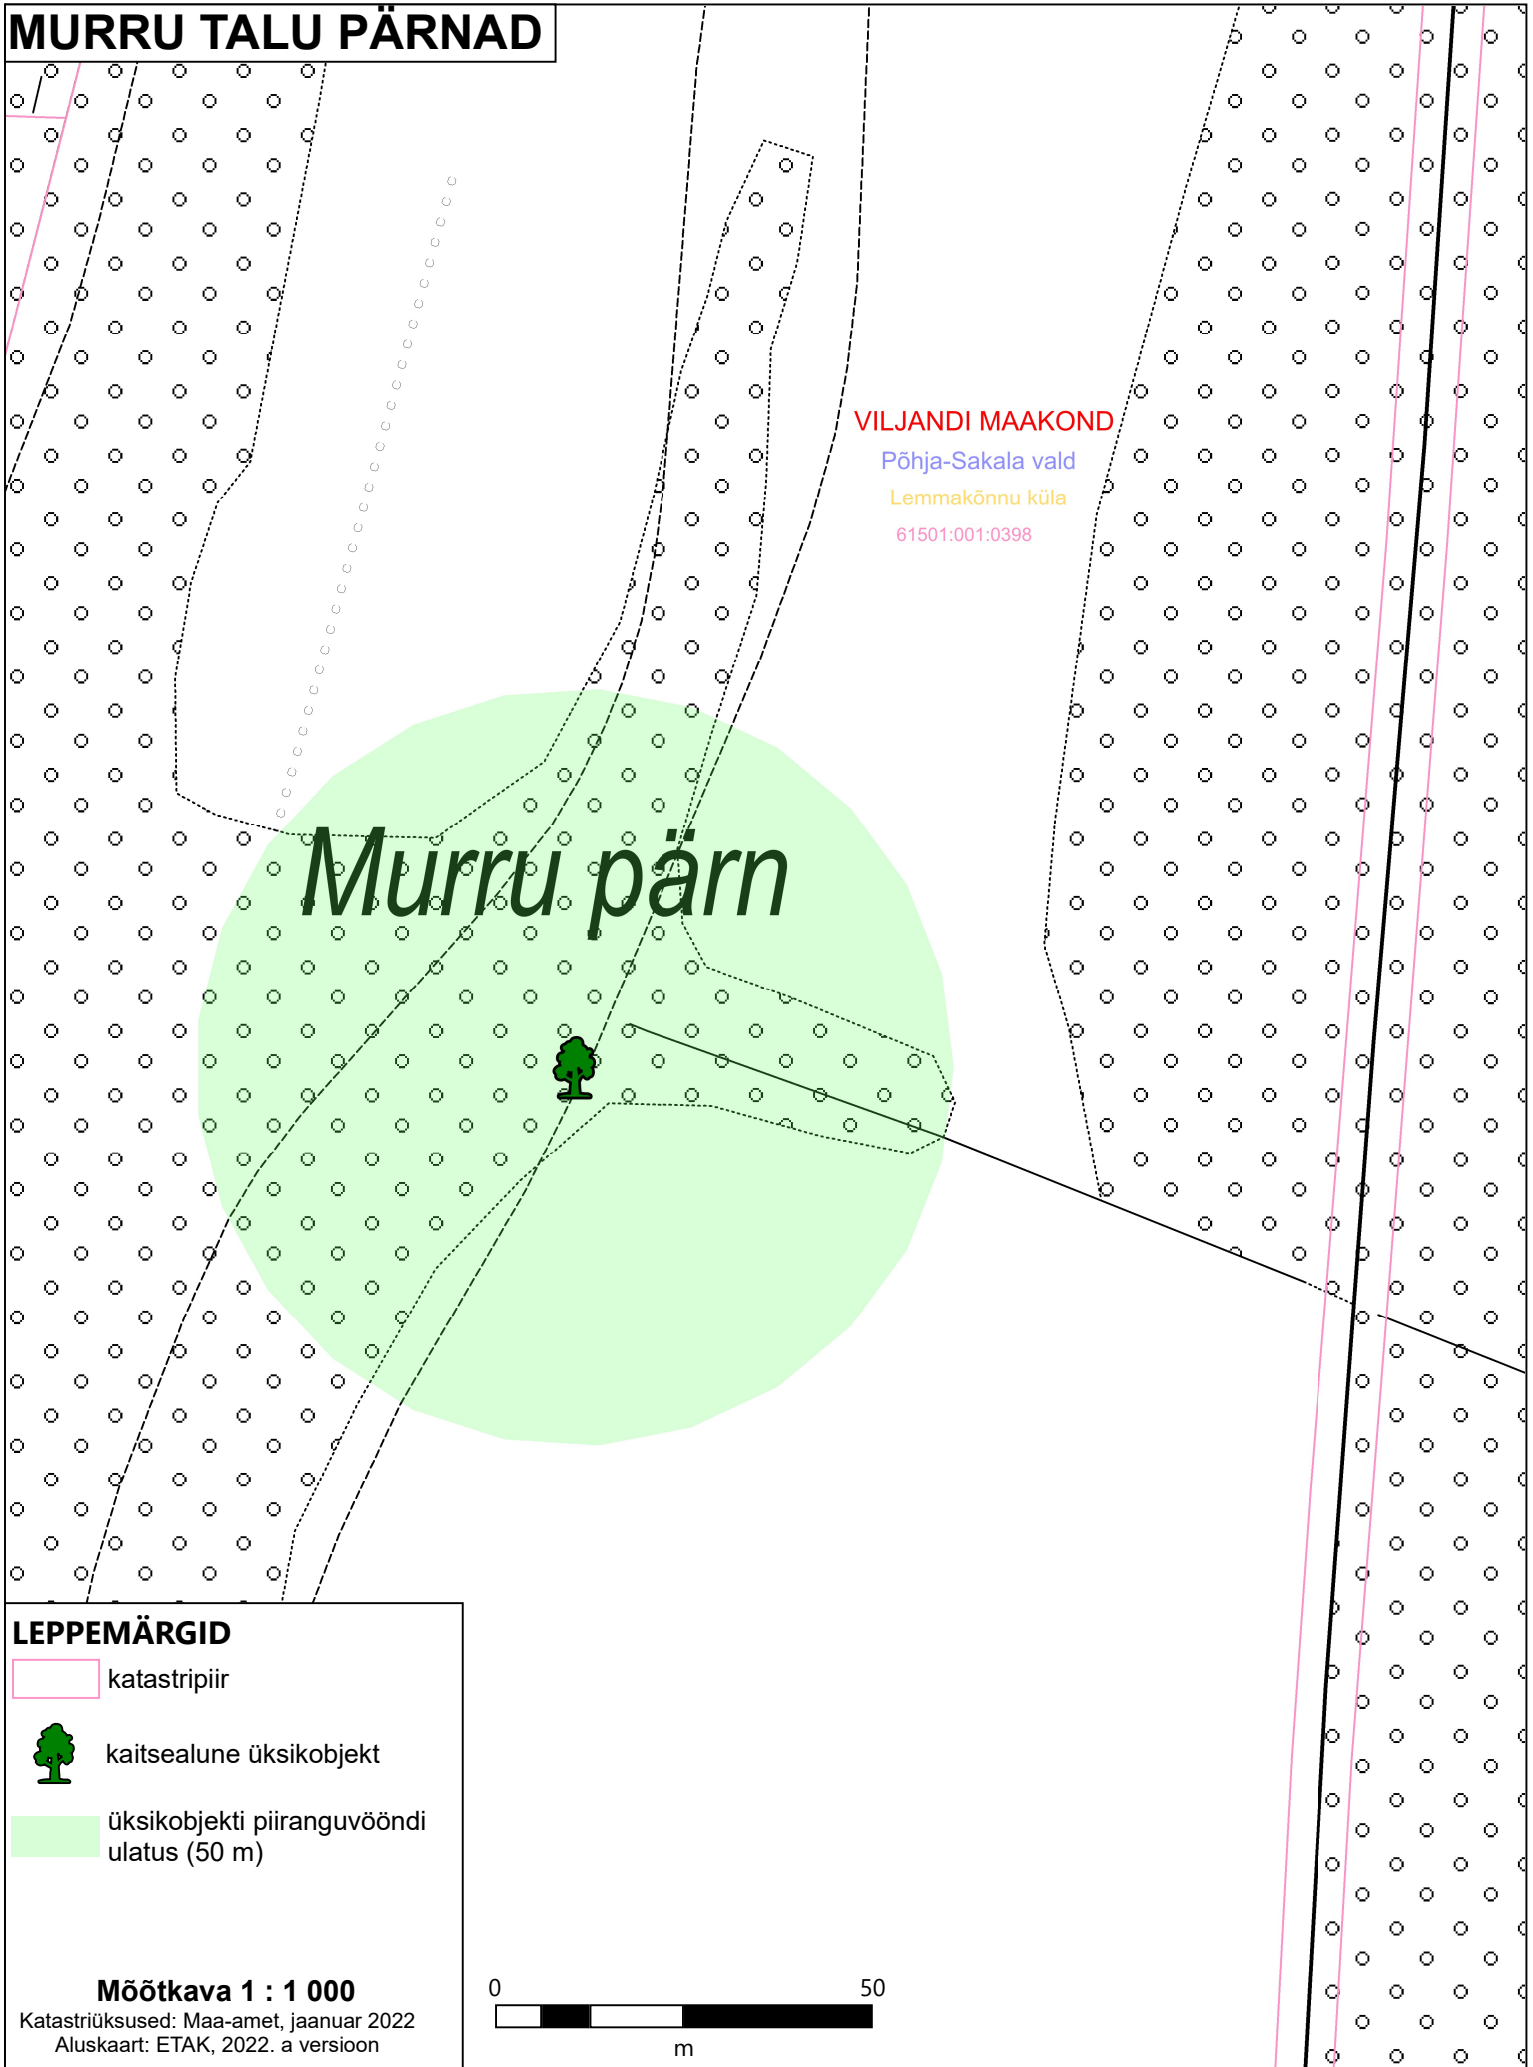

MURRU TALU PÄRNAD

VILJANDI MAAKOND

Põhja-Sakala vald

Lemmakõnnu küla

61501:001:0398

Murru pärn

LEPPEMÄRGID

 katastripiir

kaitsealune üksikobjekt

 üksikobjekti piiranguvööndi ulatus (50 m)

Mõõtkava 1 : 1 000

Katastriüksused: Maa-amet, jaanuar 2022
Aluskaart: ETAK, 2022. a versioon