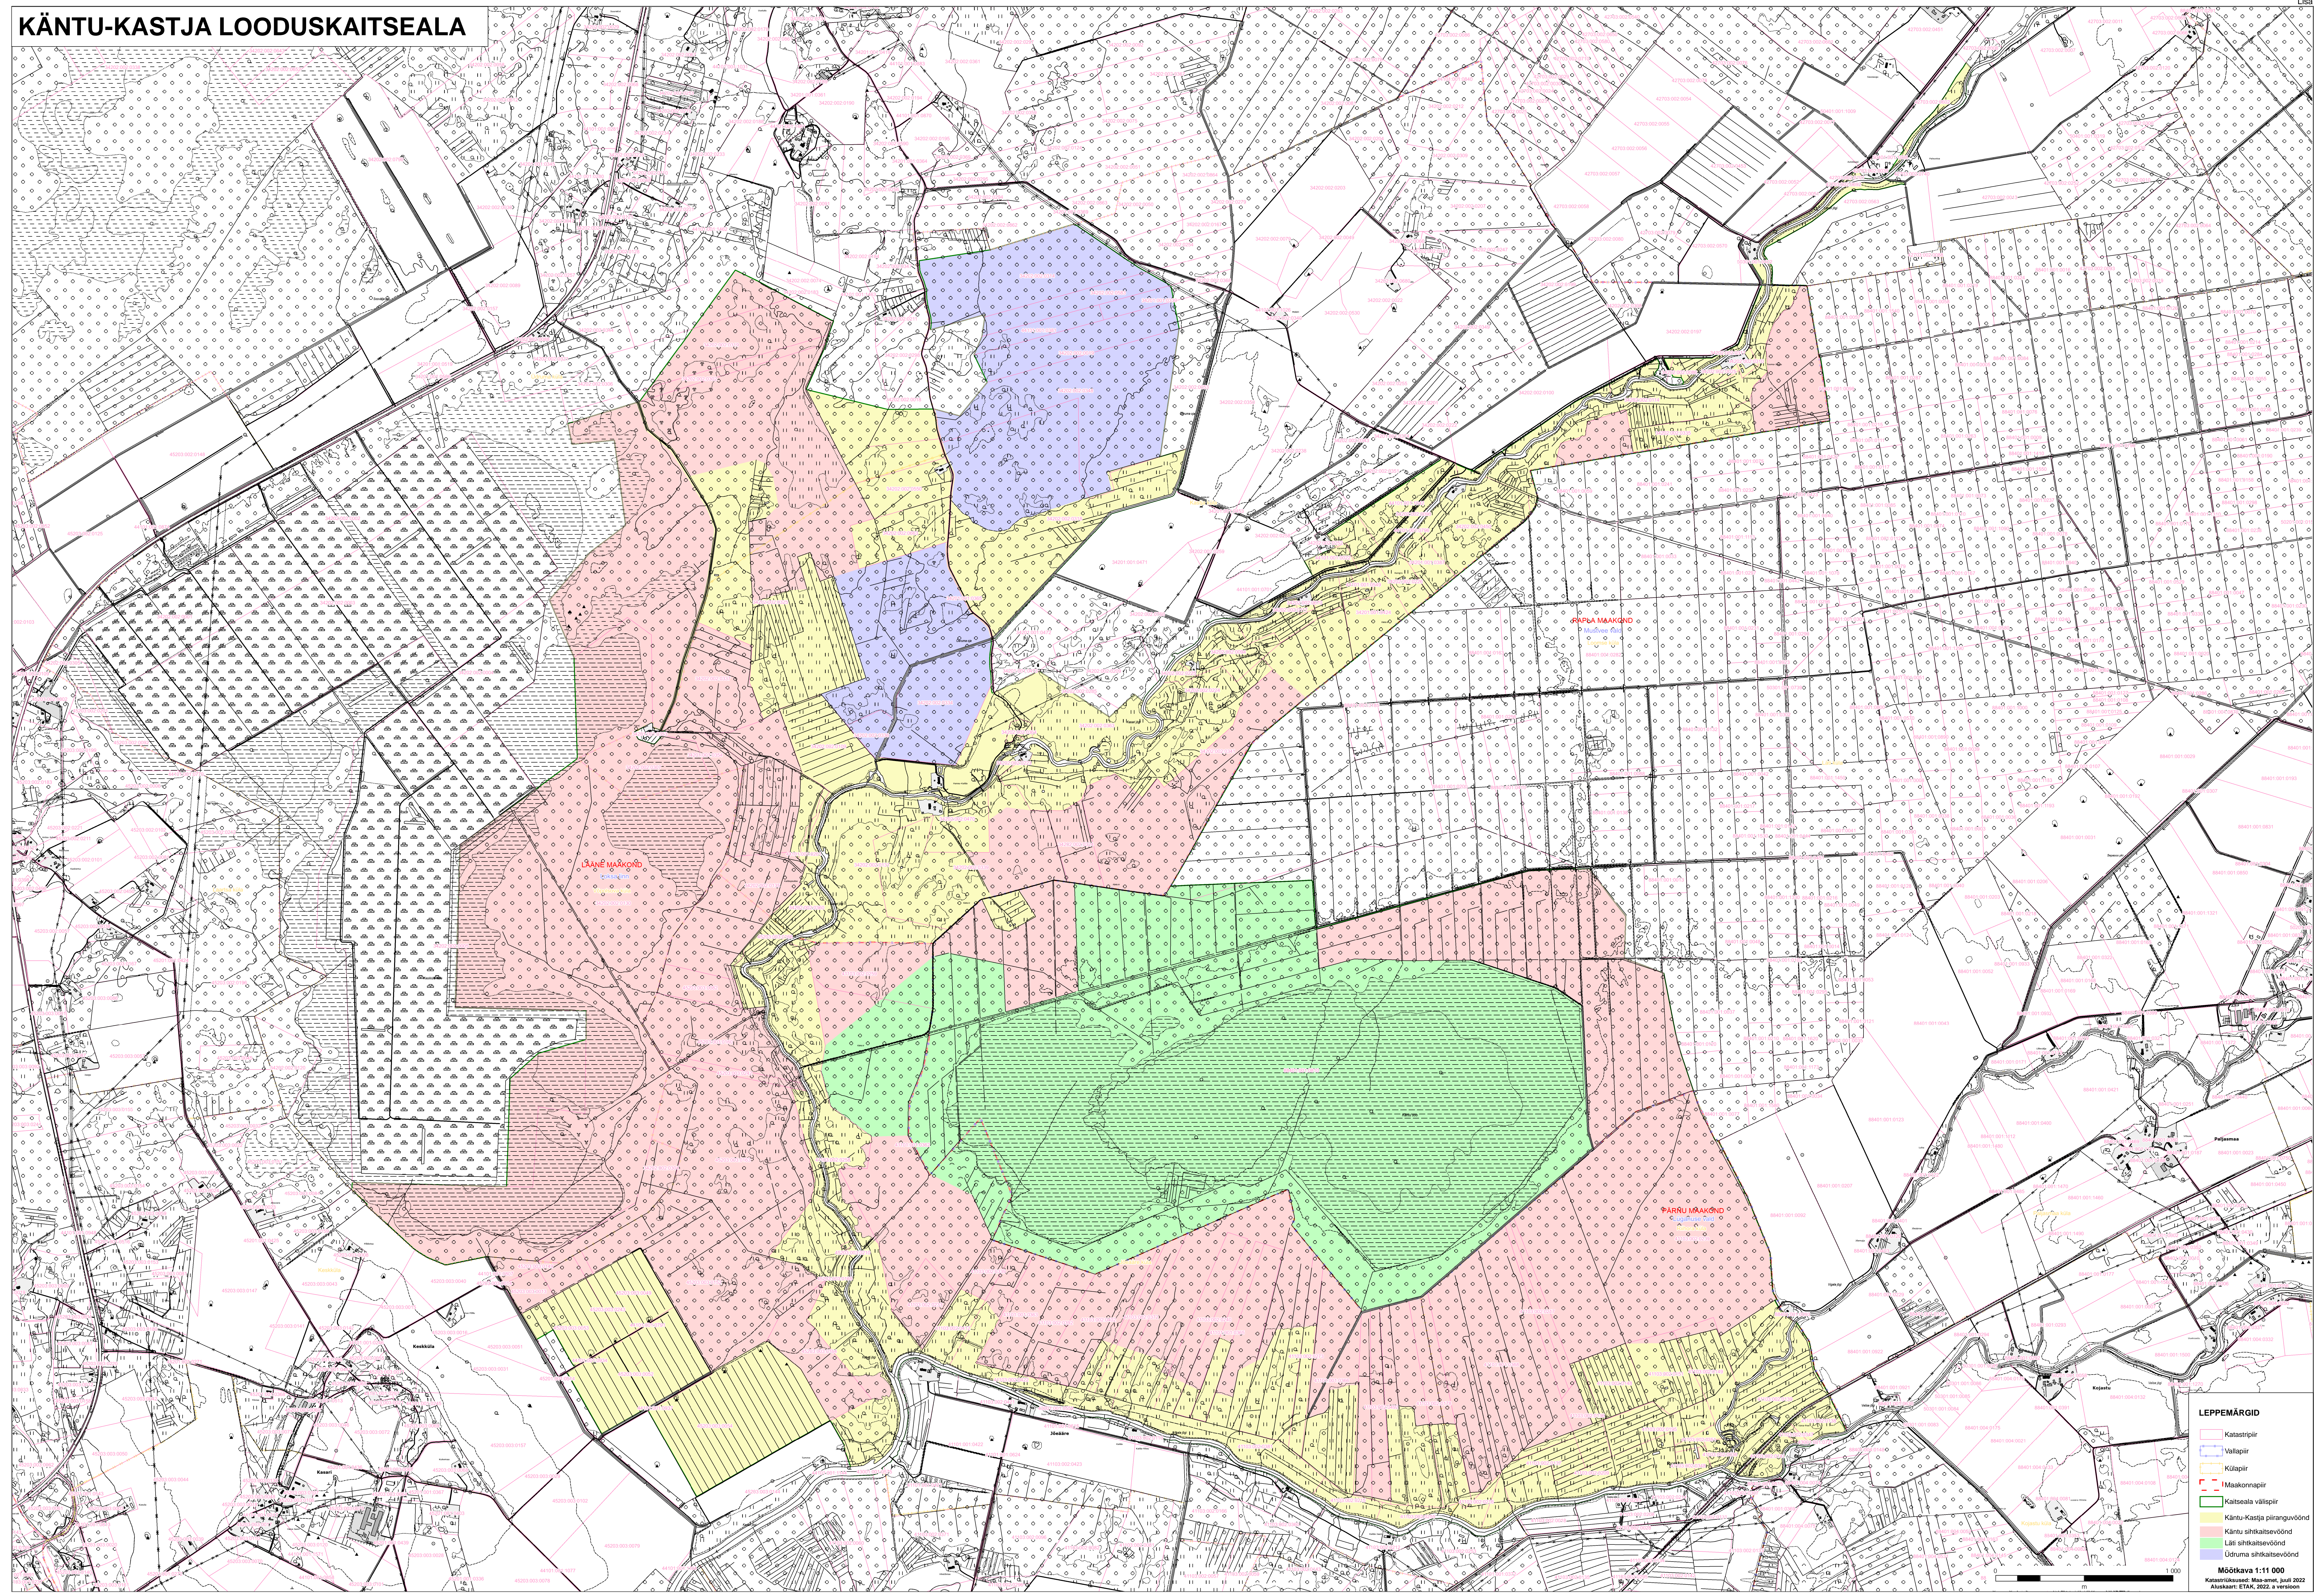

KÄNTU-KASTJA LOODUSKAITSEALA

LEPPEMÄRGID

- Katastripiir
- Vallapiir
- Külapir
- Maakonnapiir
- Kaitseala välispiir
- Käntu-Kastja piiranguvöönd
- Käntu sihtkaitsevöönd
- Lääne sihtkaitsevöönd
- Üduma sihtkaitsevöönd

Mõõtkava 1:11 000
Kastja looduskaitseala moodustamine, 2022
Aluskaart: ETAK, 2022, a-variant