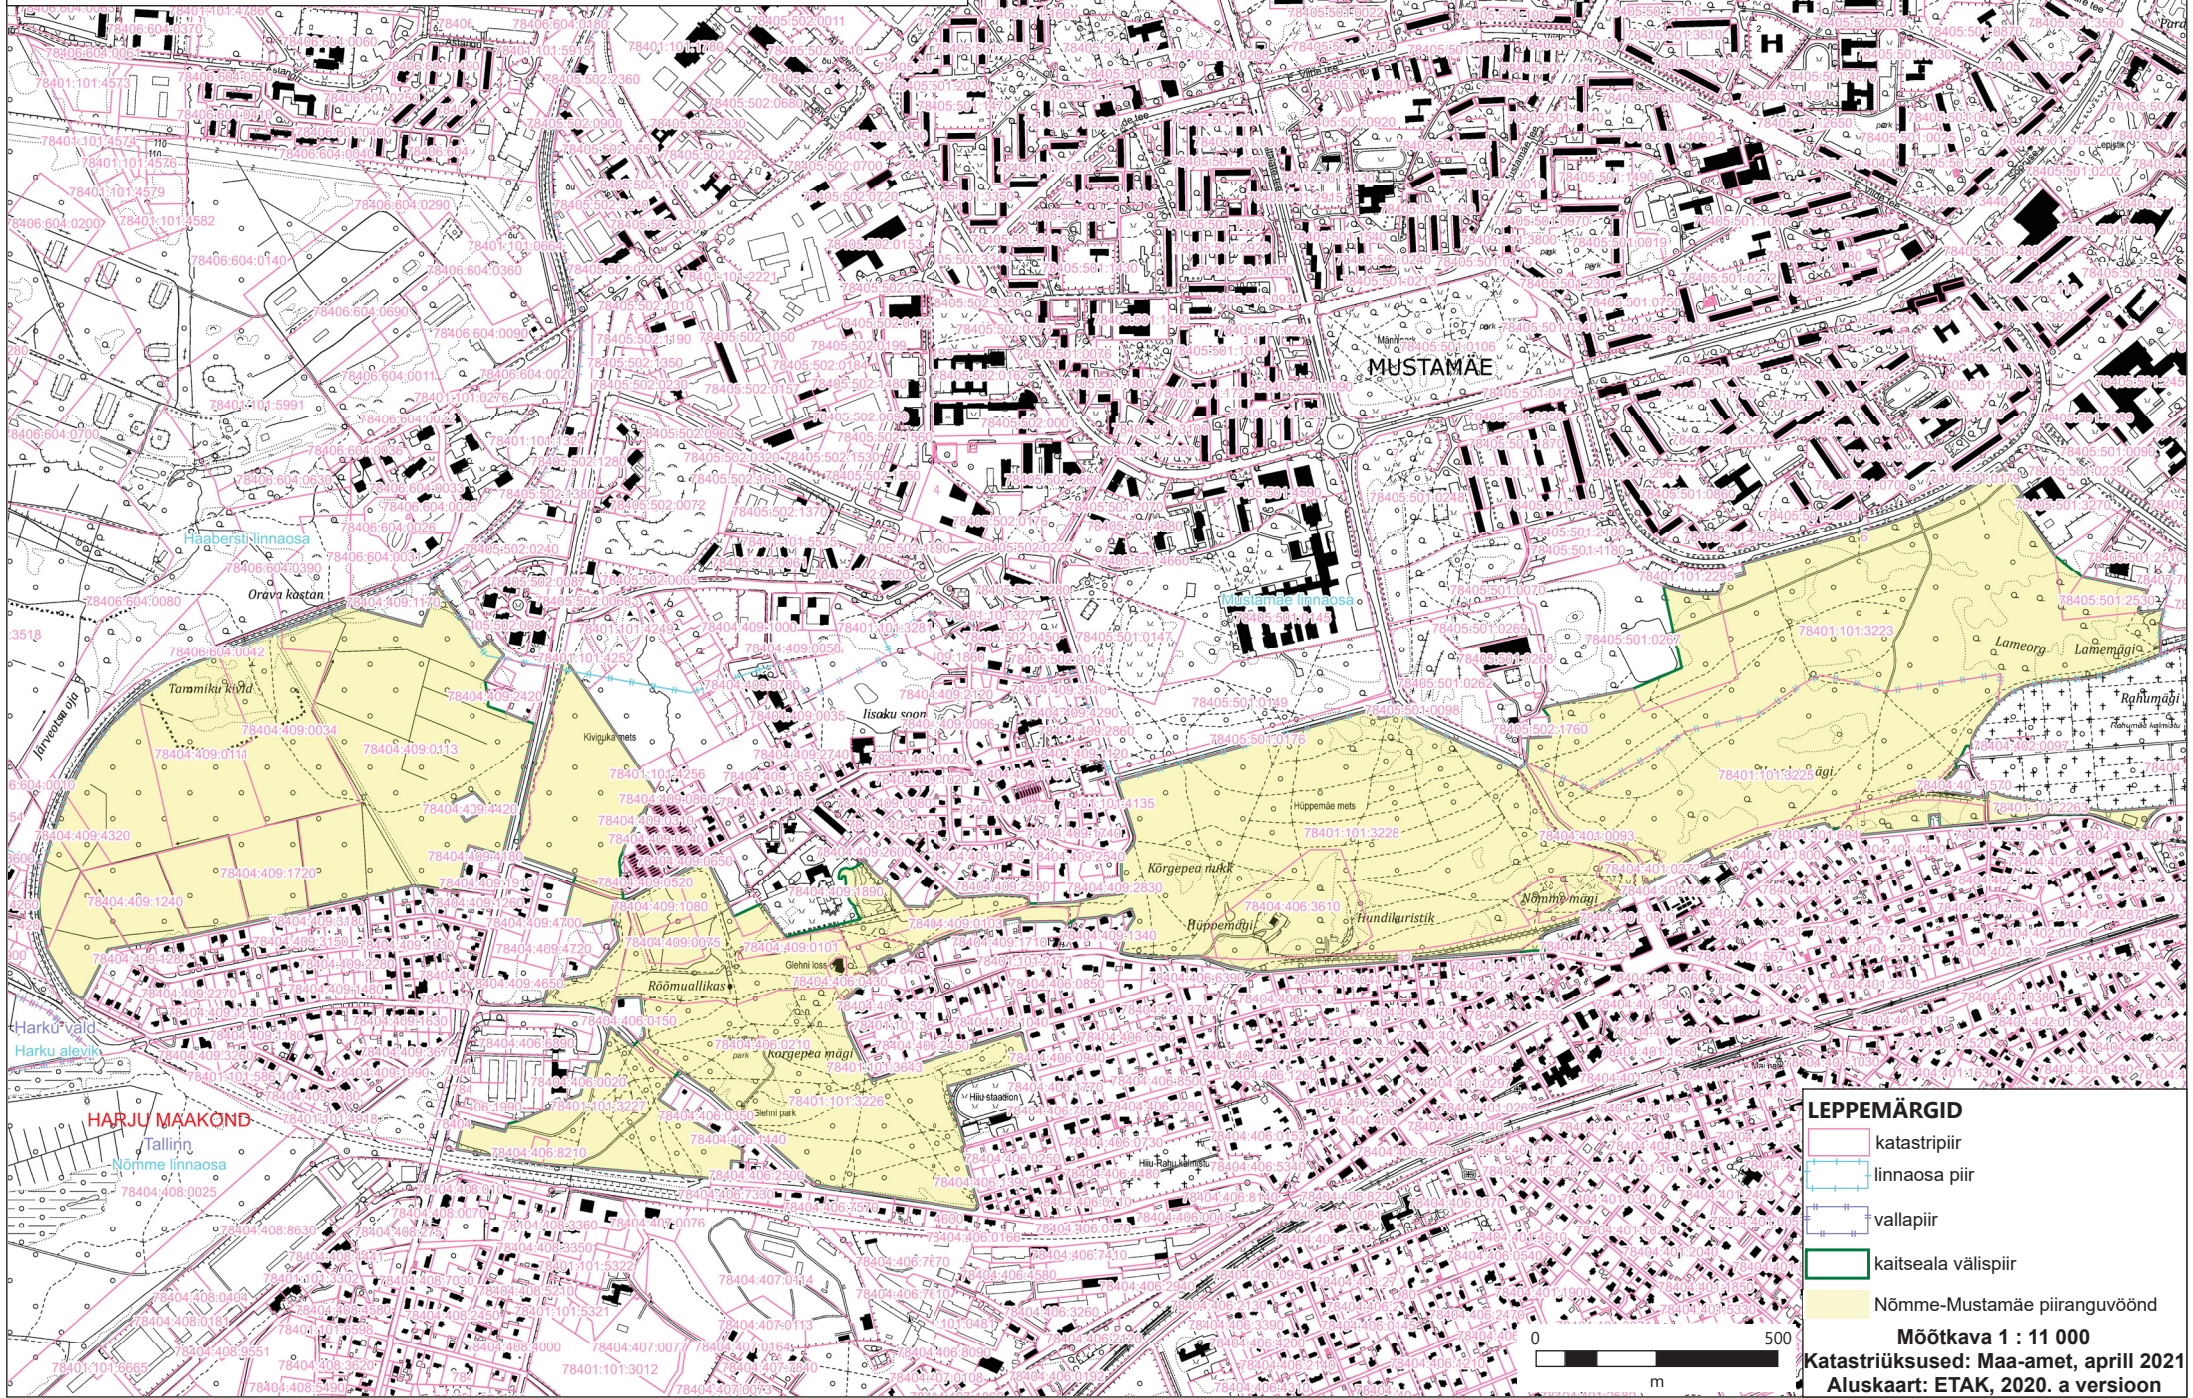

NÕMME-MUSTAMÄE MAASTIKUKAITSEALA

LEPPEMÄRGID

- katastripiir
- linnaosa piir
- vallapiir
- kaitseala välispiir
- Nõmme-Mustamäe piiranguvöönd

Mõõtkava 1 : 11 000
Katastriüksused: Maa-amet, aprill 2021
Aluskaart: ETAK, 2020. a versioon