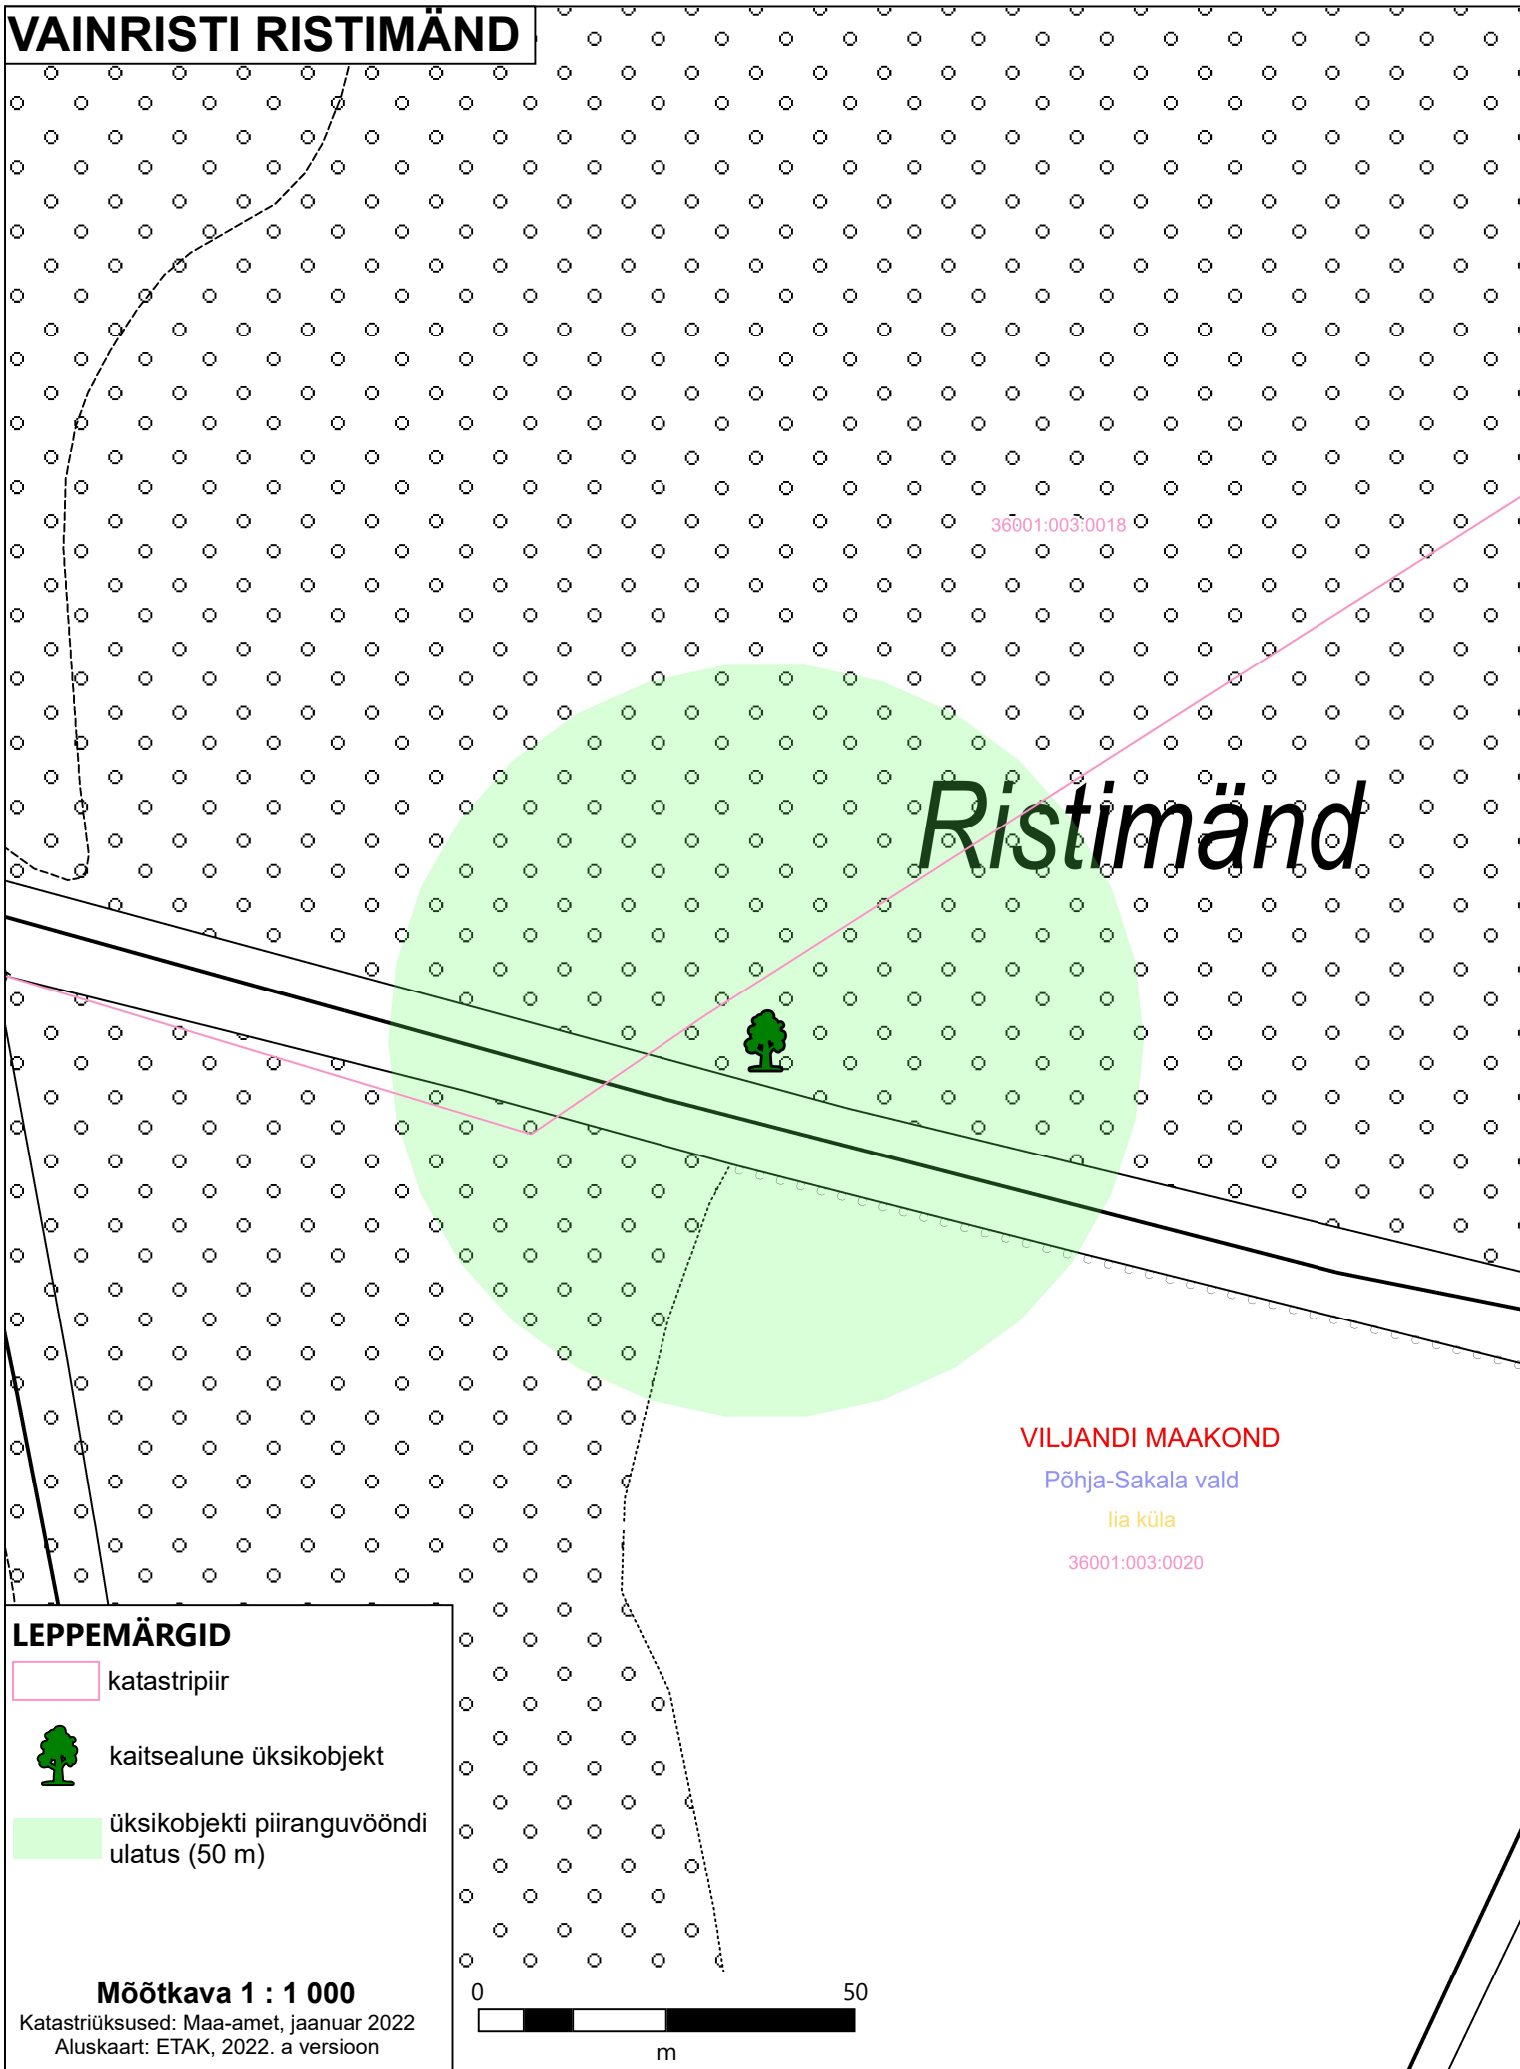

# VAINRISTI RISTIMÄND

## LEPPEMÄRGID

-  katastripiir
-  kaitsealune üksikobjekt
-  üksikobjekti piiranguvööndi ulatus (50 m)

Möötkava 1 : 1 000

Katastriüksused: Maa-amet, jaanuar 2022  
Aluskaart: ETAK, 2022. a versioon