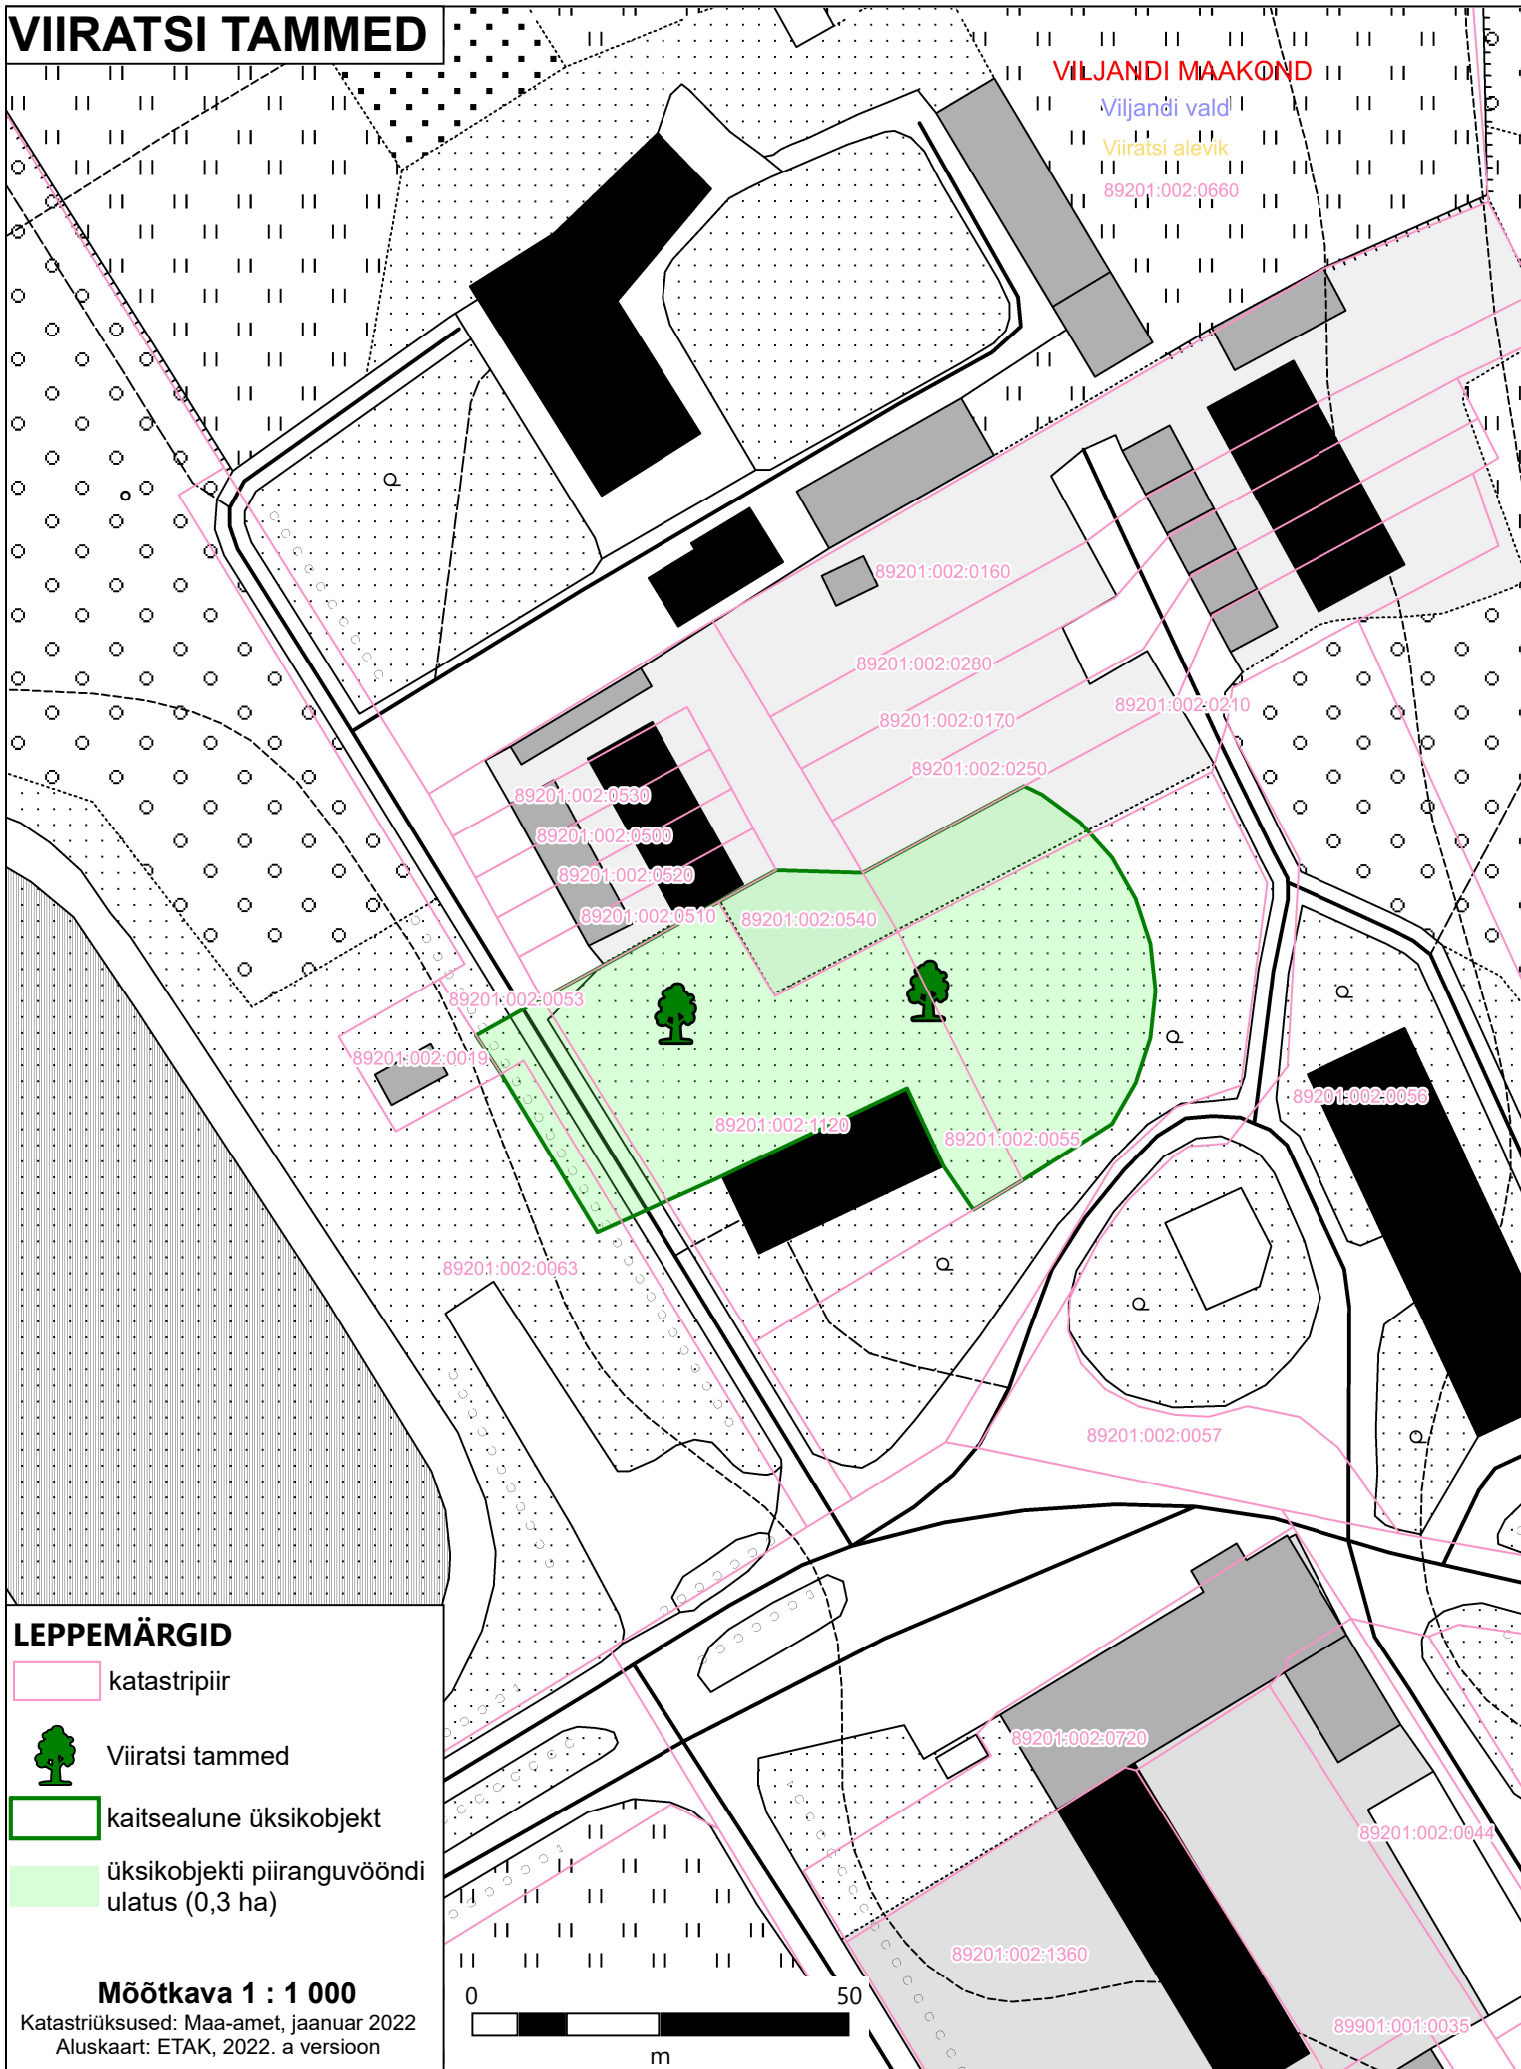

VIIRATSI TAMMED

VILJANDI MAAKOND

Viljandi vald

Viiratsi alevik

89201:002:0660

LEPPEMÄRGID

 katastripiir

Viiratsi tammed

 kaitsealune üksikobjekt

 üksikobjekti piiranguvööndi ulatus (0,3 ha)

Mõõtkava 1 : 1 000

Katastriüksused: Maa-amet, jaanuar 2022
Aluskaart: ETAK, 2022. a versioon