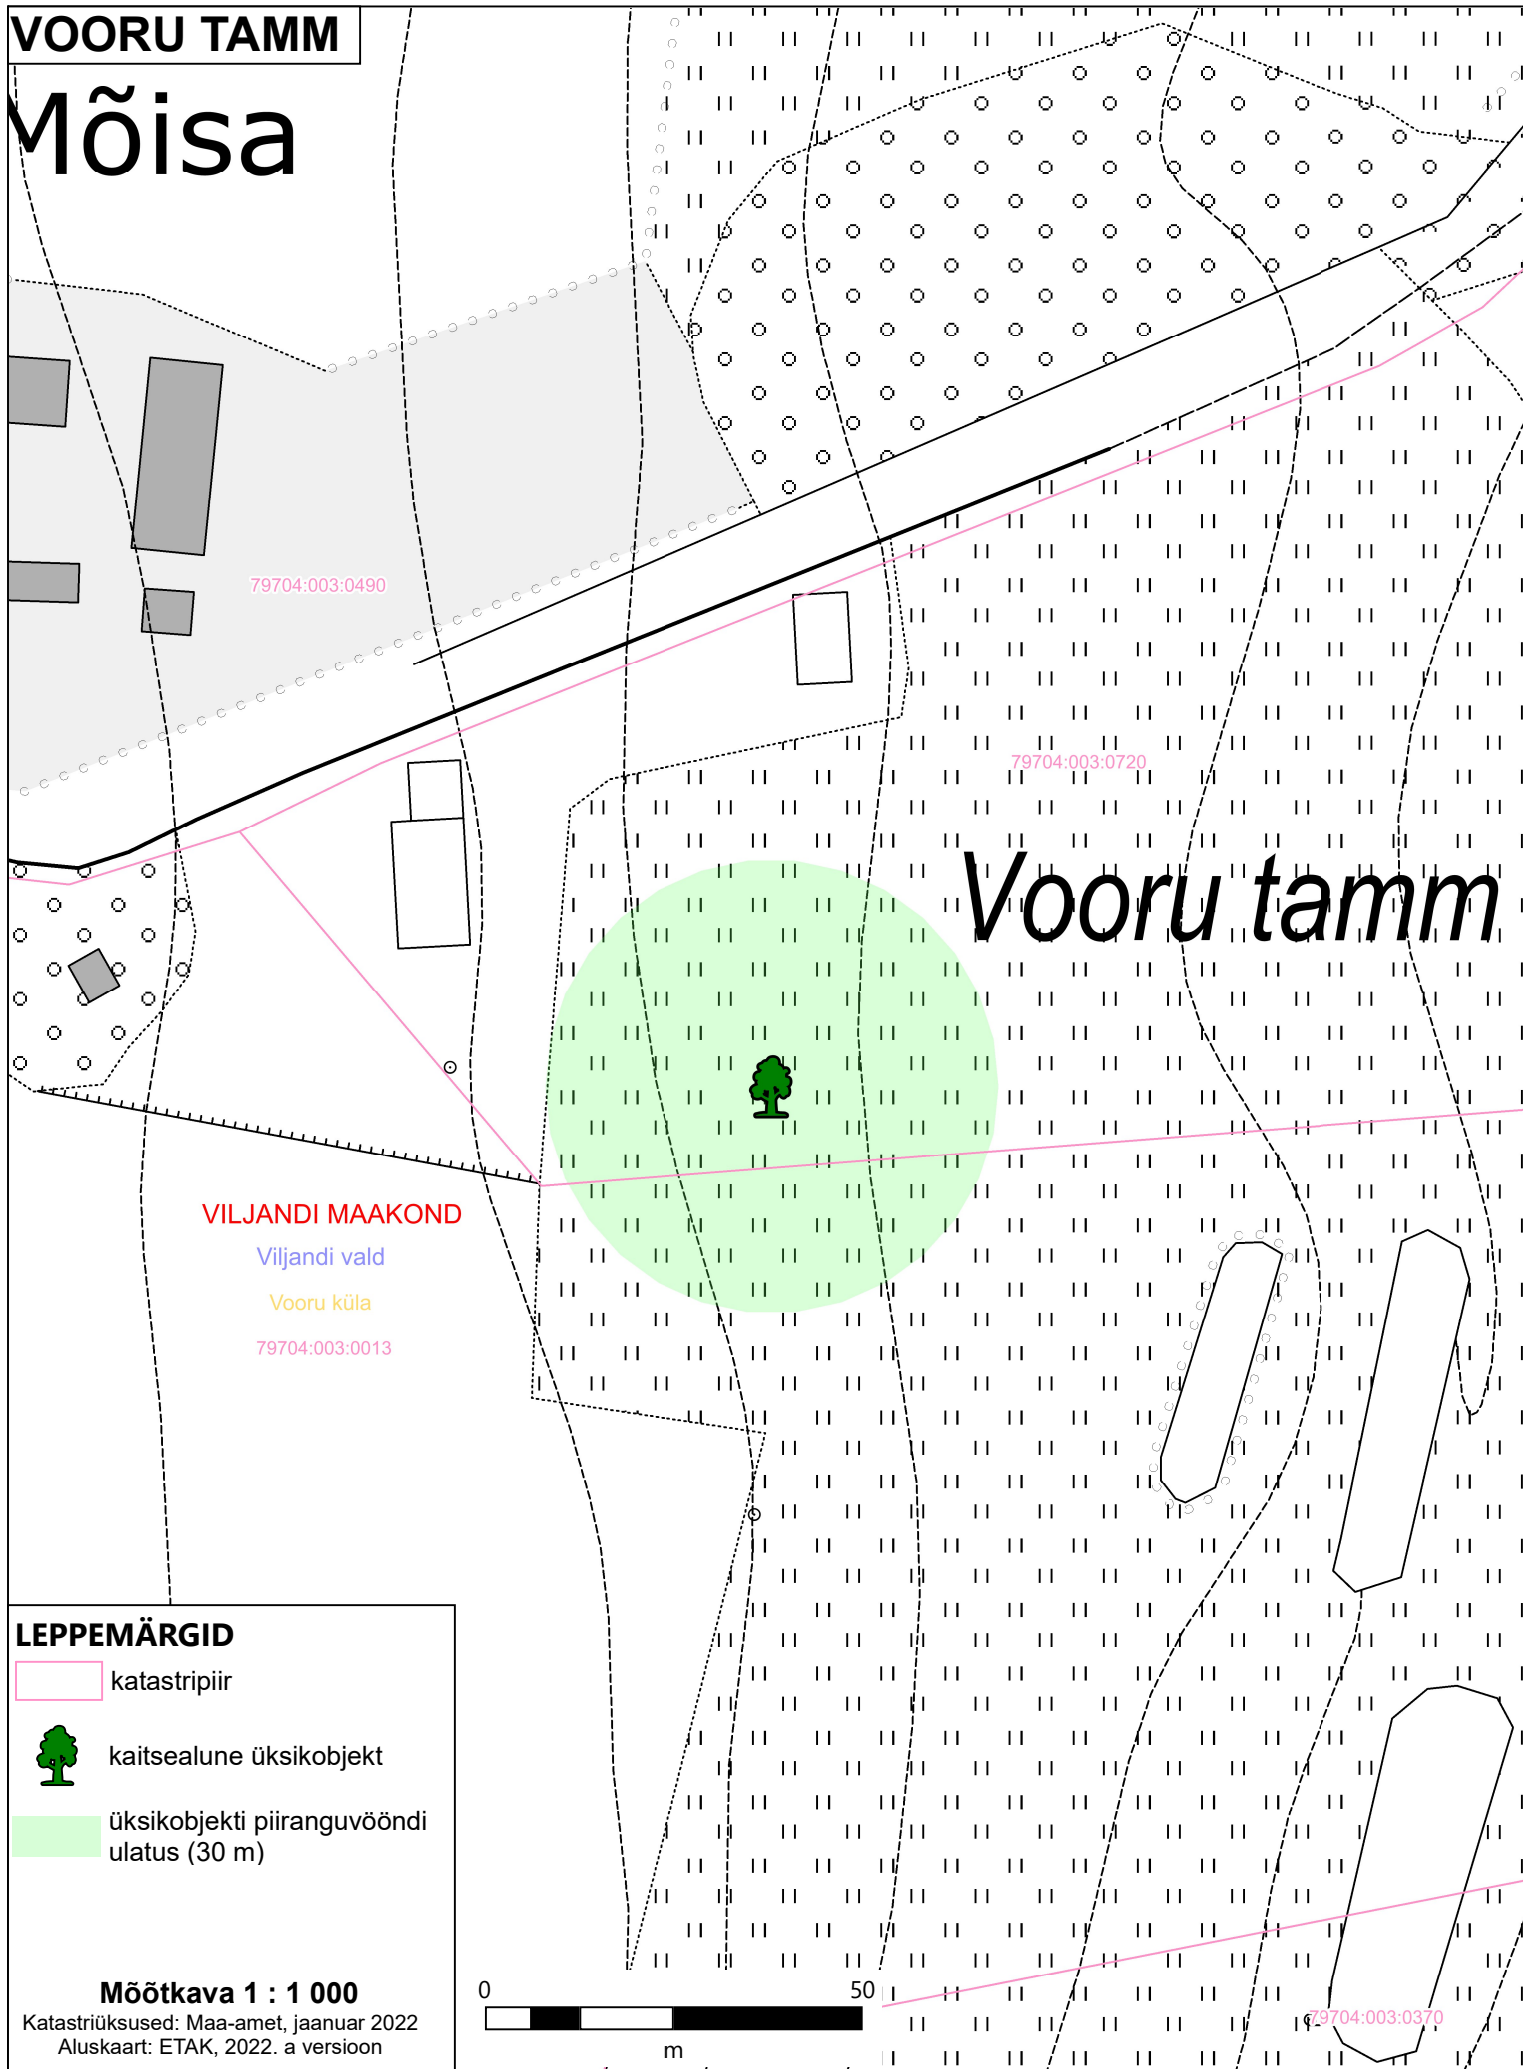

VOORU TAMM

Mõisa

VILJANDI MAAKOND

Viljandi vald

Vooru küla

79704:003:0013

LEPPEMÄRGID

 katastripiir

kaitsealune üksikobjekt

 üksikobjekti piiranguvööndi ulatus (30 m)

Mõõtkava 1 : 1 000

Katastriüksused: Maa-amet, jaanuar 2022

Aluskaart: ETAK, 2022. a versioon

79704:003:0370