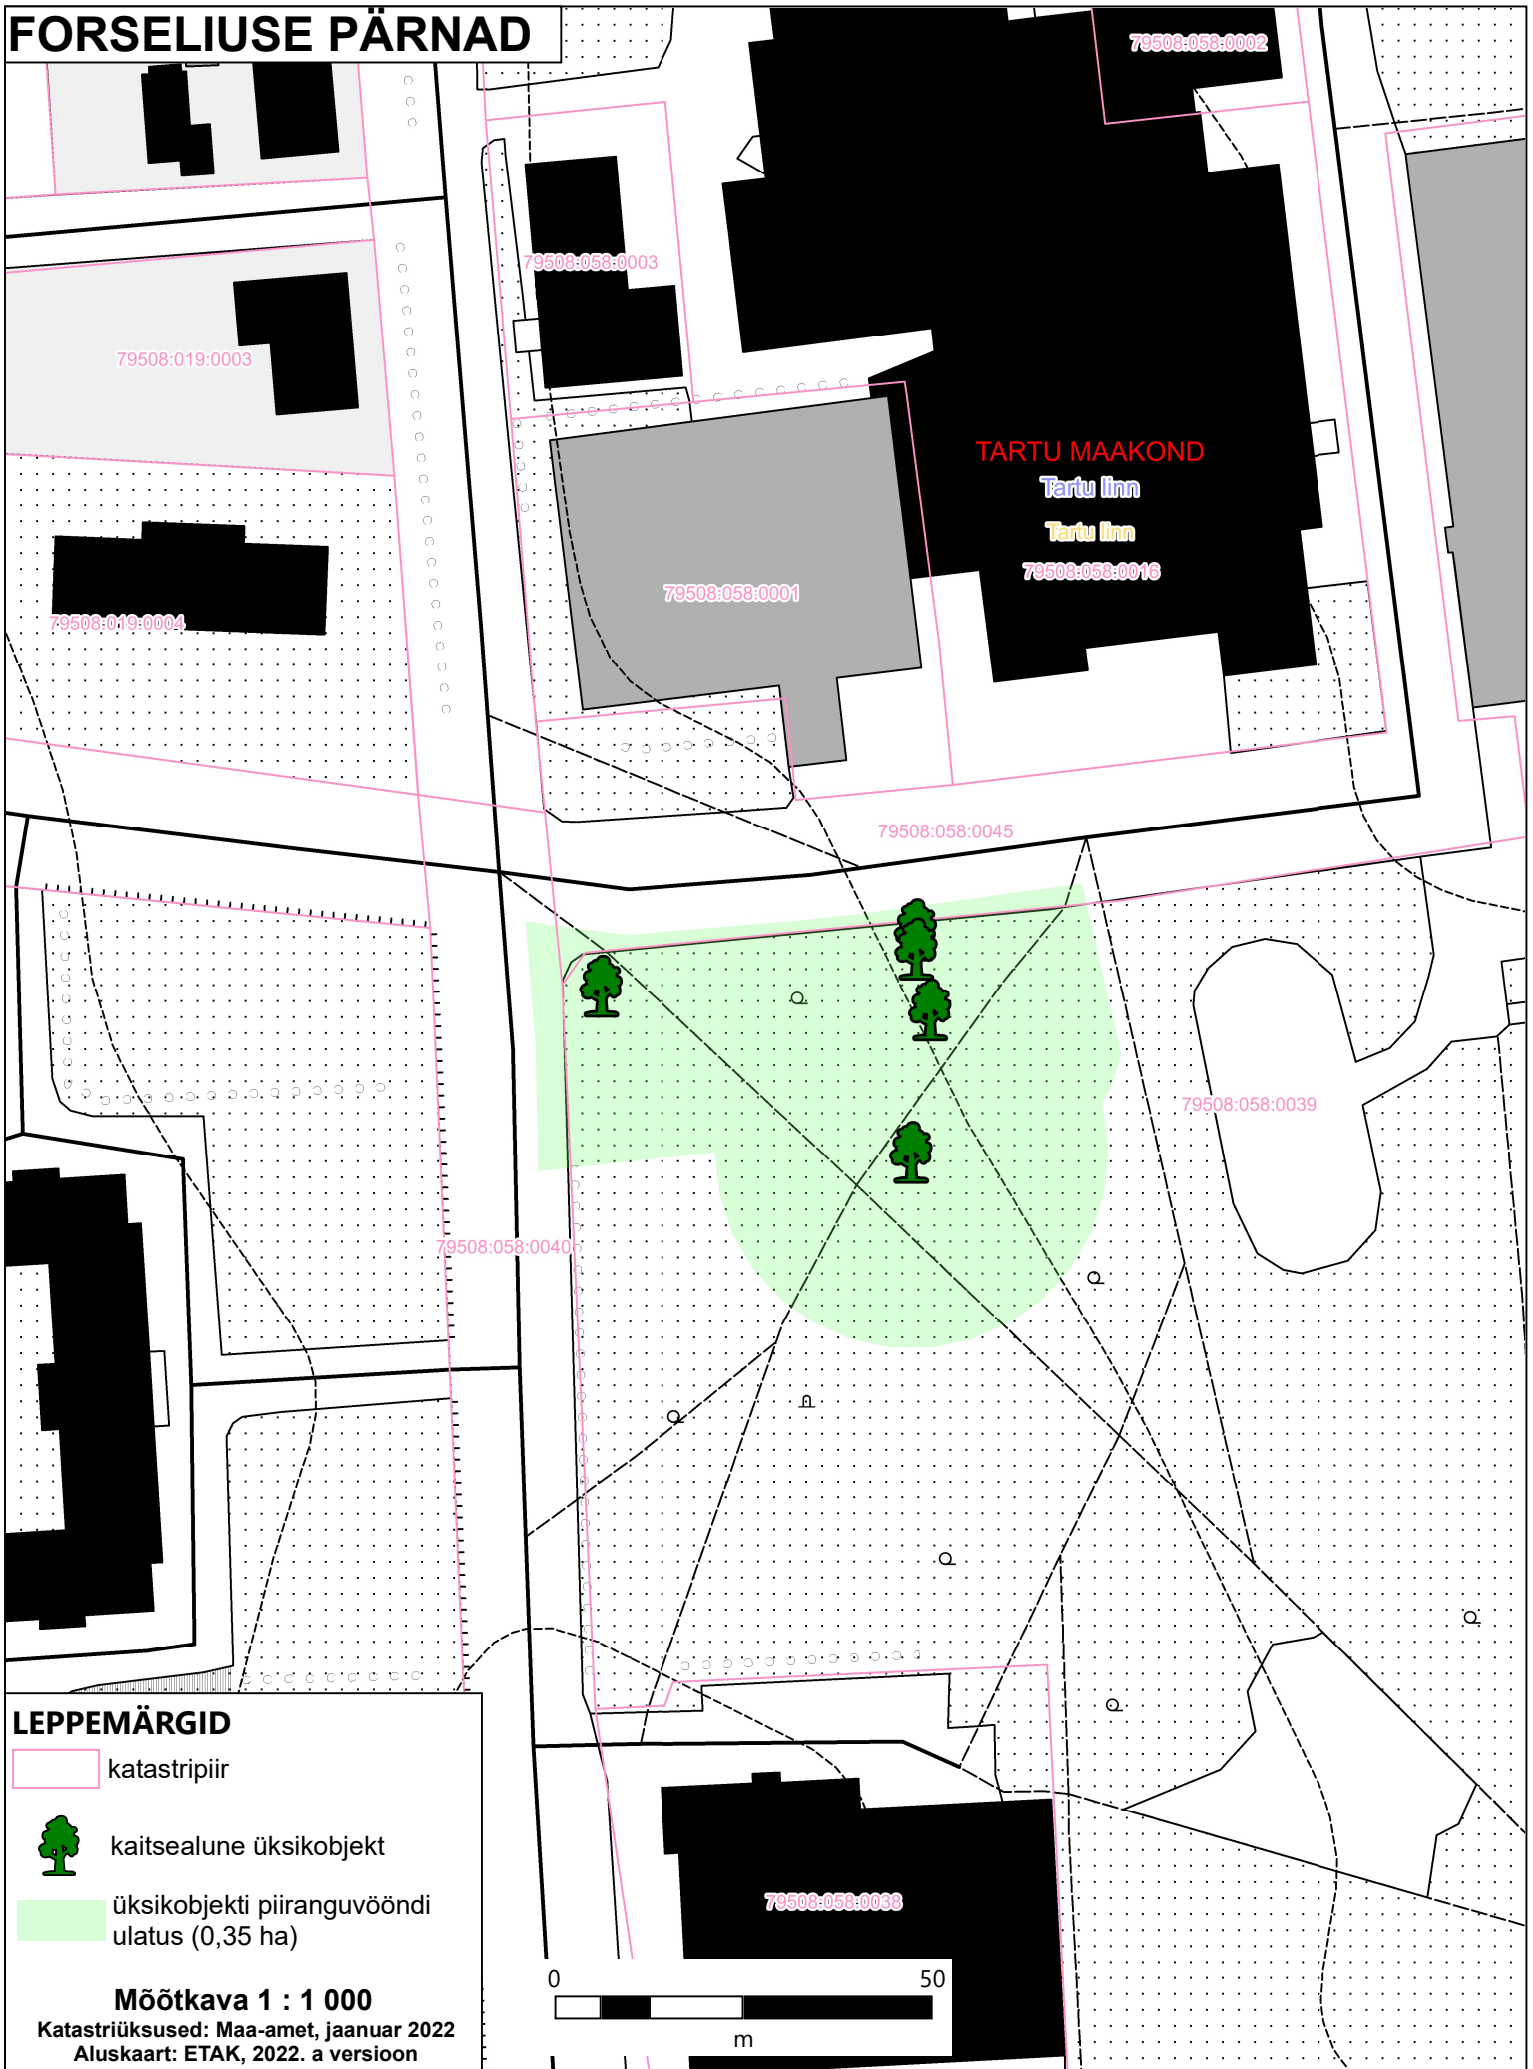

FORSELIUSE PÄRNAD

LEPPEMÄRGID

 katastripiir

kaitsealune üksikobjekt

 üksikobjekti piiranguvööndi ulatus (0,35 ha)

Möötkava 1 : 1 000

Katastriüksused: Maa-amet, jaanuar 2022
Aluskaart: ETAK, 2022. a versioon