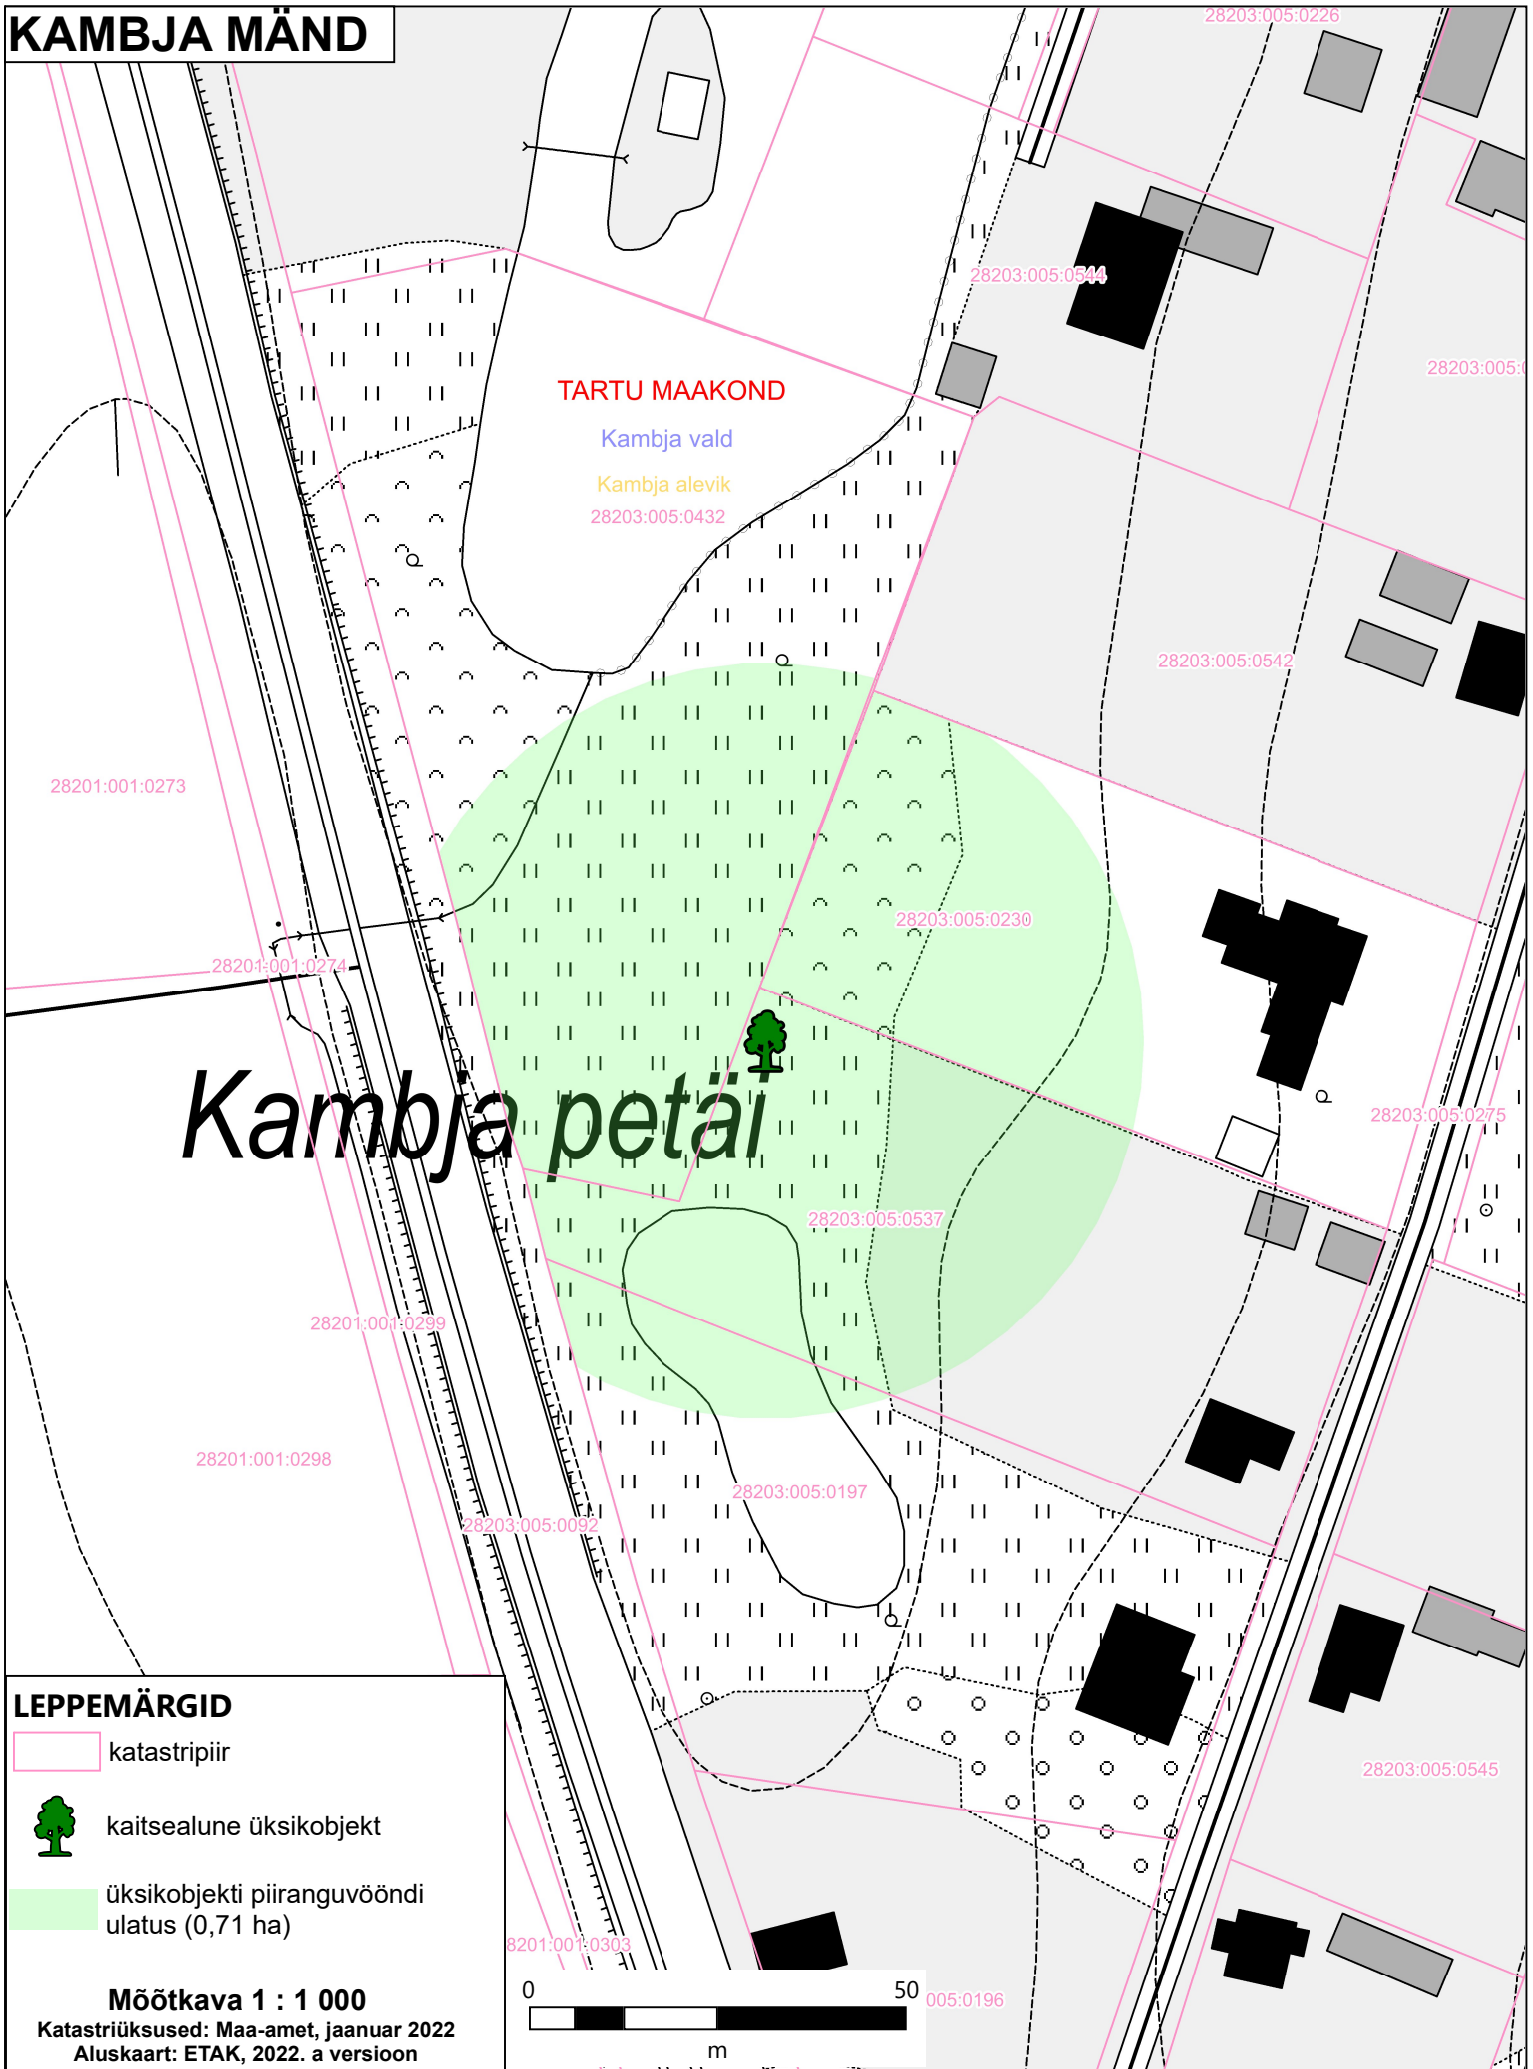

# KAMBJA MÄND

## LEPPEMÄRGID

-  katastripiir
-  kaitsealune üksikobjekt
-  üksikobjekti piiranguvööndi ulatus (0,71 ha)

Möötkava 1 : 1 000

Katastriüksused: Maa-amet, jaanuar 2022  
Aluskaart: ETAK, 2022. a versioon