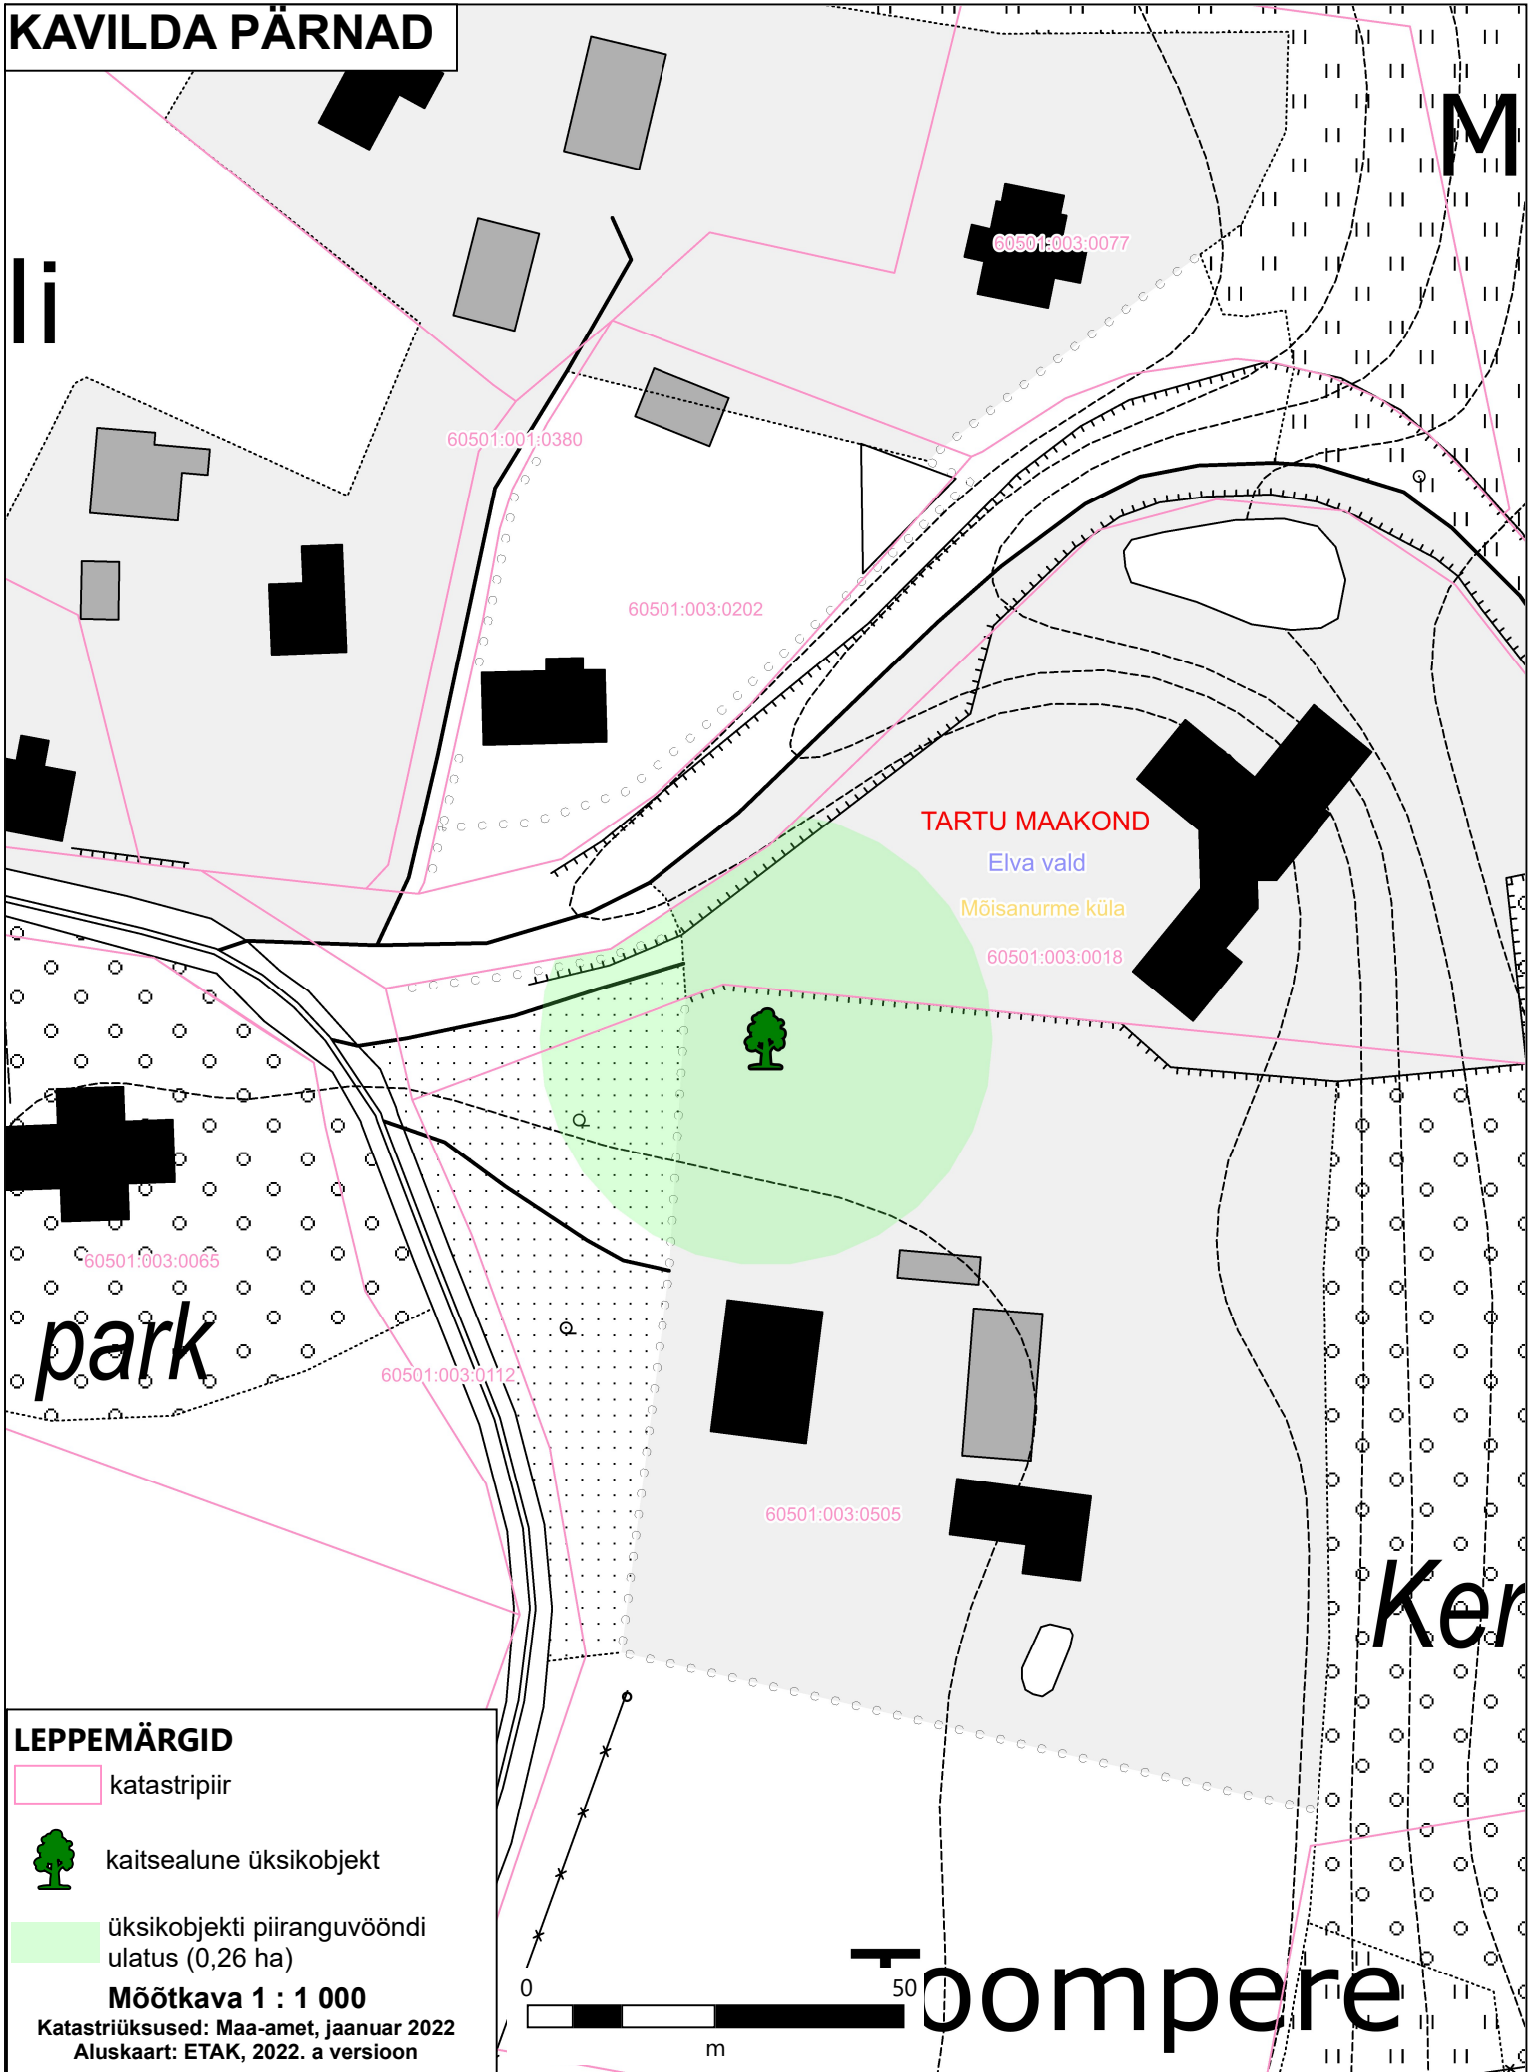

KAVILDA PÄRNAD

LEPPEMÄRGID

-  katastripiir
-  kaitsealune üksikobjekt
-  üksikobjekti piiranguvööndi ulatus (0,26 ha)

Möötkava 1 : 1 000

Katastriüksused: Maa-amet, jaanuar 2022
Aluskaart: ETAK, 2022. a versioon