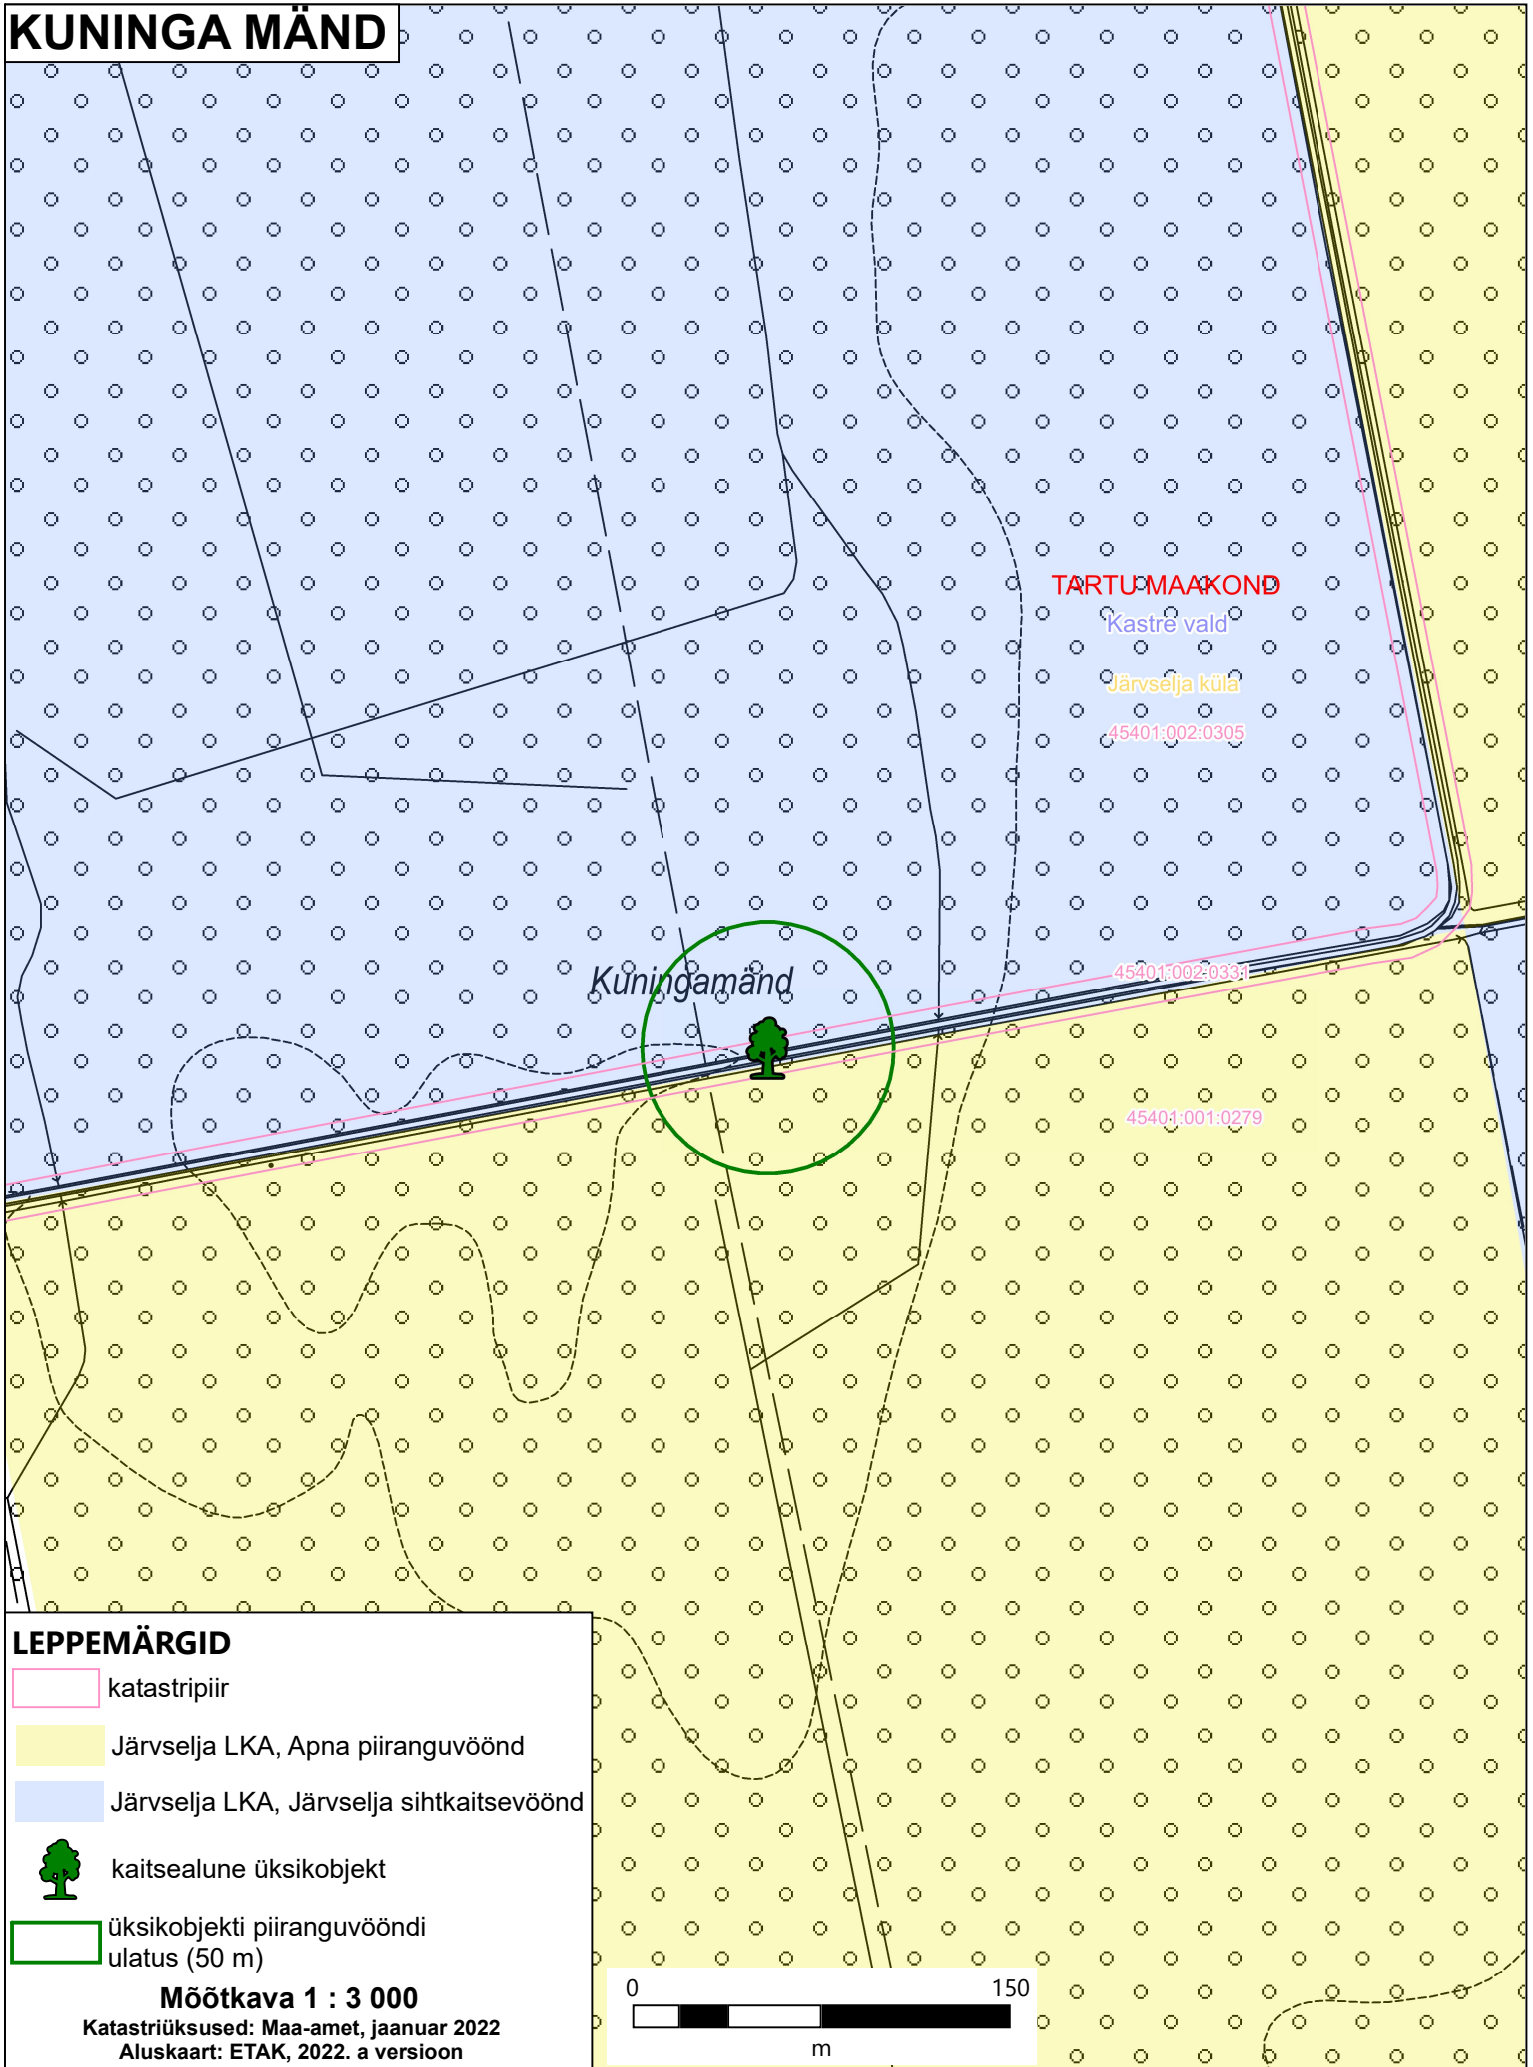

KUNINGA MÄND

LEPPEMÄRGID

-  katastripiir
-  Järvselja LKA, Apna piiranguvöönd
-  Järvselja LKA, Järvselja sihtkaitsevöönd
-  kaitsealune üksikobjekt
-  üksikobjekti piiranguvööndi ulatus (50 m)

Möötkava 1 : 3 000

Katastriüksused: Maa-amet, jaanuar 2022
Aluskaart: ETAK, 2022. a versioon