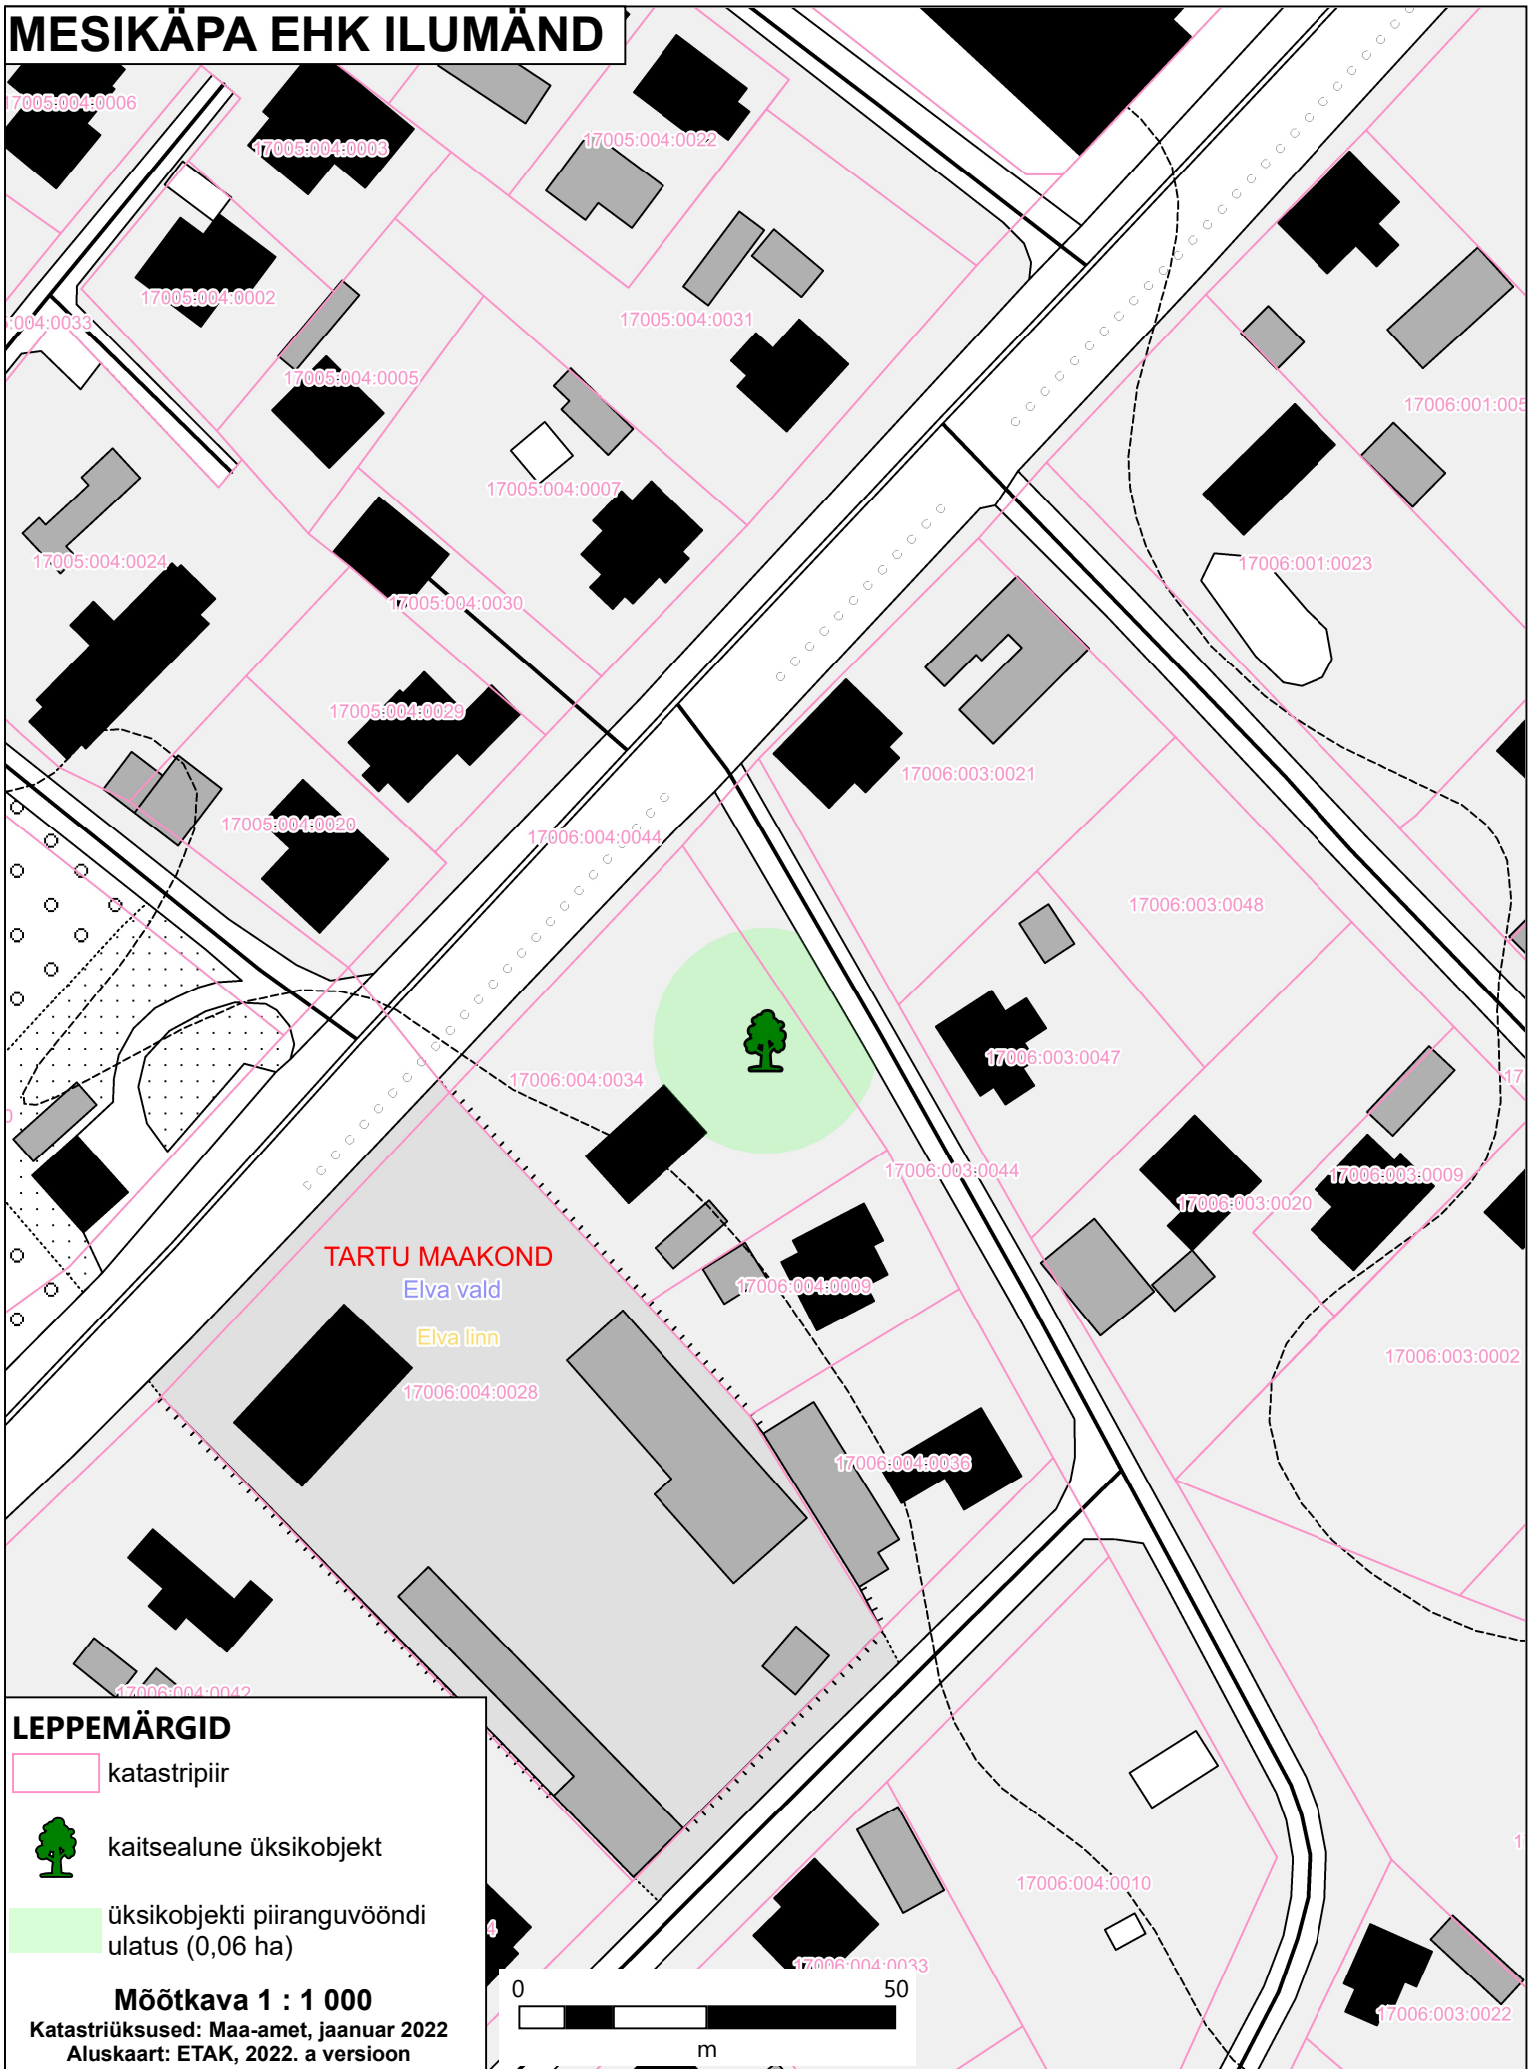

MESIKÄPA EHK ILUMÄND

LEPPEMÄRGID

-  katastripiir
-  kaitsealune üksikobjekt
-  üksikobjekti piiranguvööndi ulatus (0,06 ha)

Möötkava 1 : 1 000

Katastriüksused: Maa-amet, jaanuar 2022
Aluskaart: ETAK, 2022. a versioon