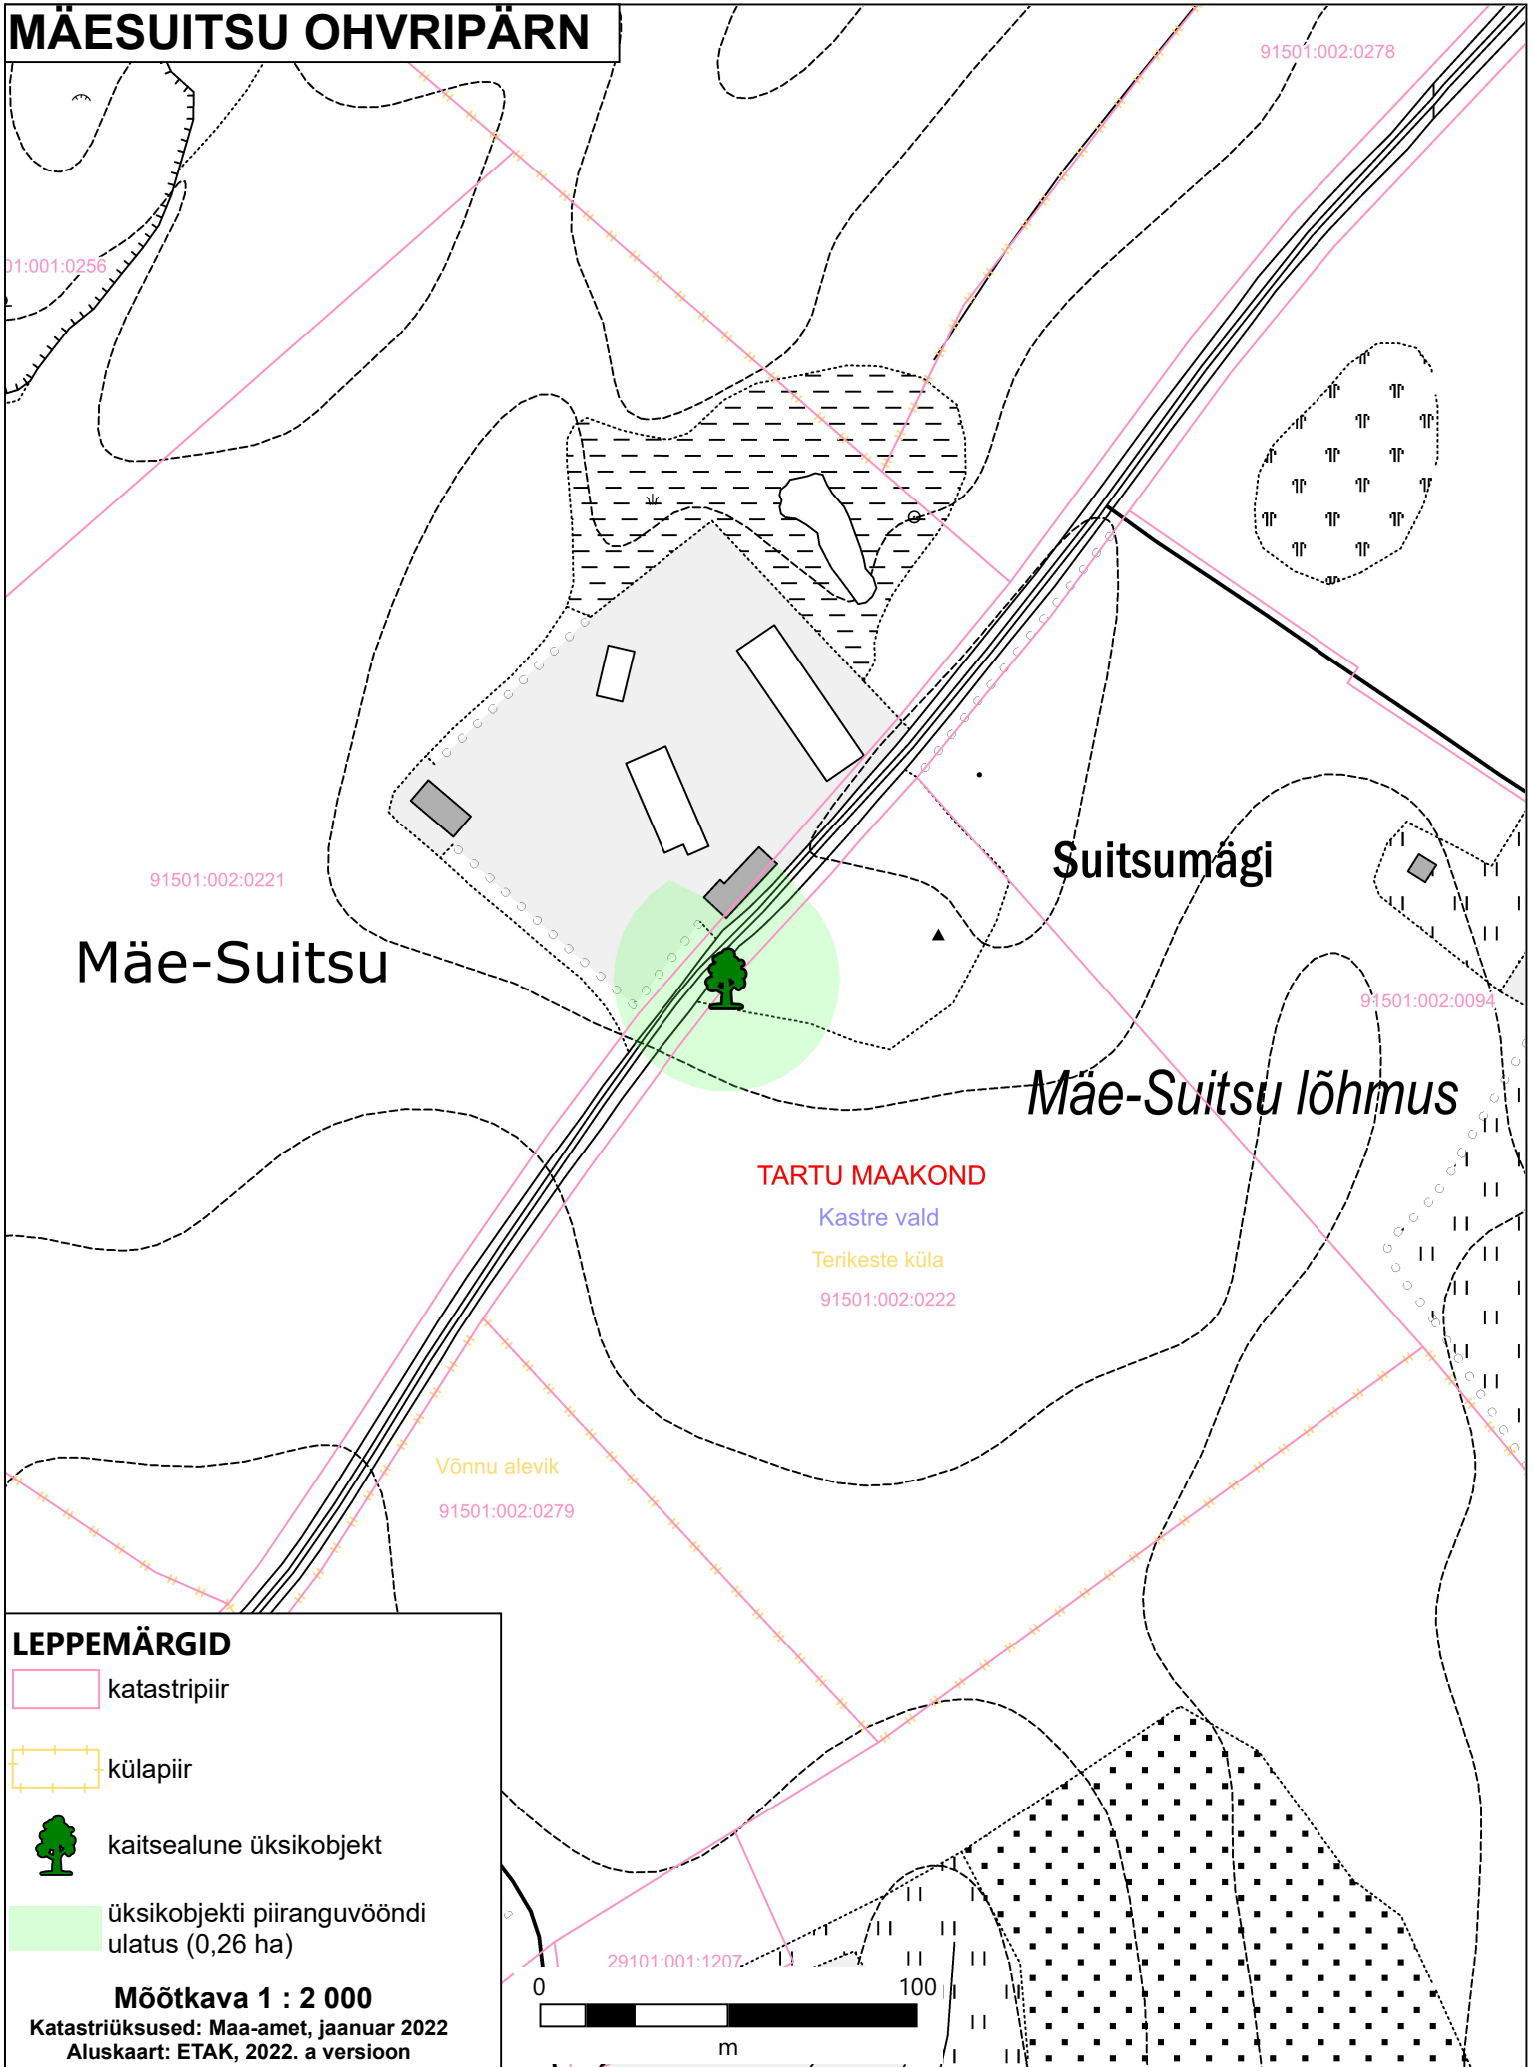

MÄESUITSU OHVRIPÄRN

Mäe-Suitsu

Suitsumägi

Mäe-Suitsu lõhmus

TARTU MAAKOND
Kastre vald
Terikeste küla
91501:002:0222

Võnnu alevik
91501:002:0279

LEPPEMÄRGID

-  katastripiir
-  külapiir
-  kaitsealune üksikobjekt
-  üksikobjekti piiranguvööndi ulatus (0,26 ha)

Möötkava 1 : 2 000

Katastriüksused: Maa-amet, jaanuar 2022
Aluskaart: ETAK, 2022. a versioon