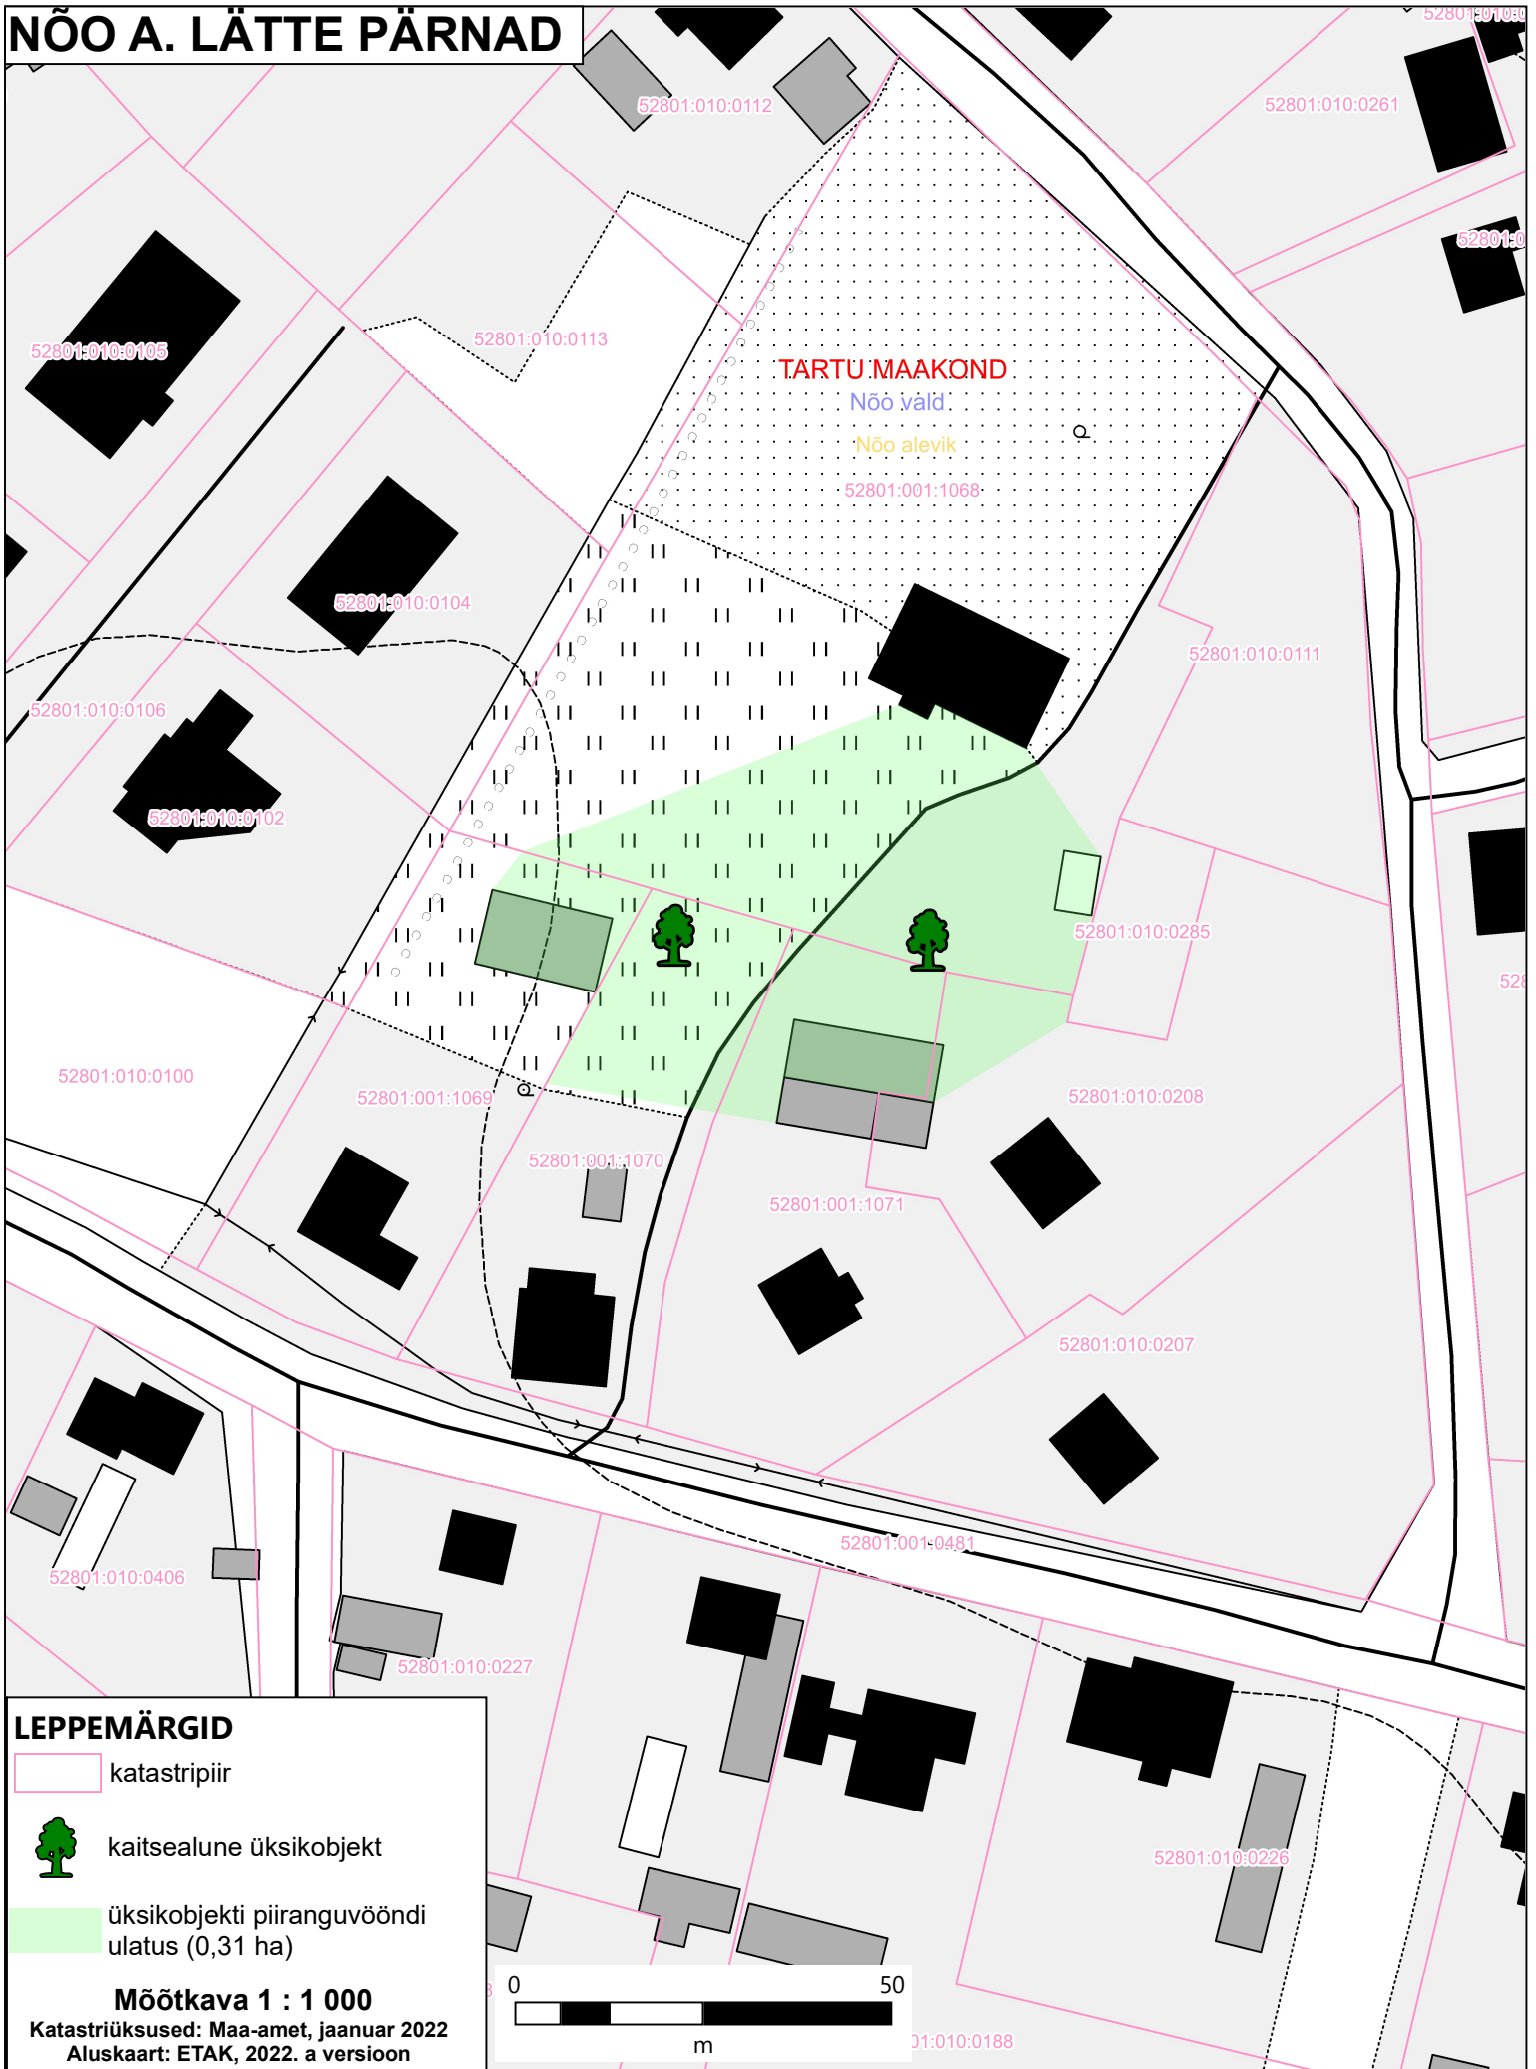

NÕO A. LÄTTE PÄRNAD

LEPPEMÄRGID

 katastripiir

kaitsealune üksikobjekt

 üksikobjekti piiranguvööndi ulatus (0,31 ha)

Möötkava 1 : 1 000

Katastriüksused: Maa-amet, jaanuar 2022
Aluskaart: ETAK, 2022. a versioon