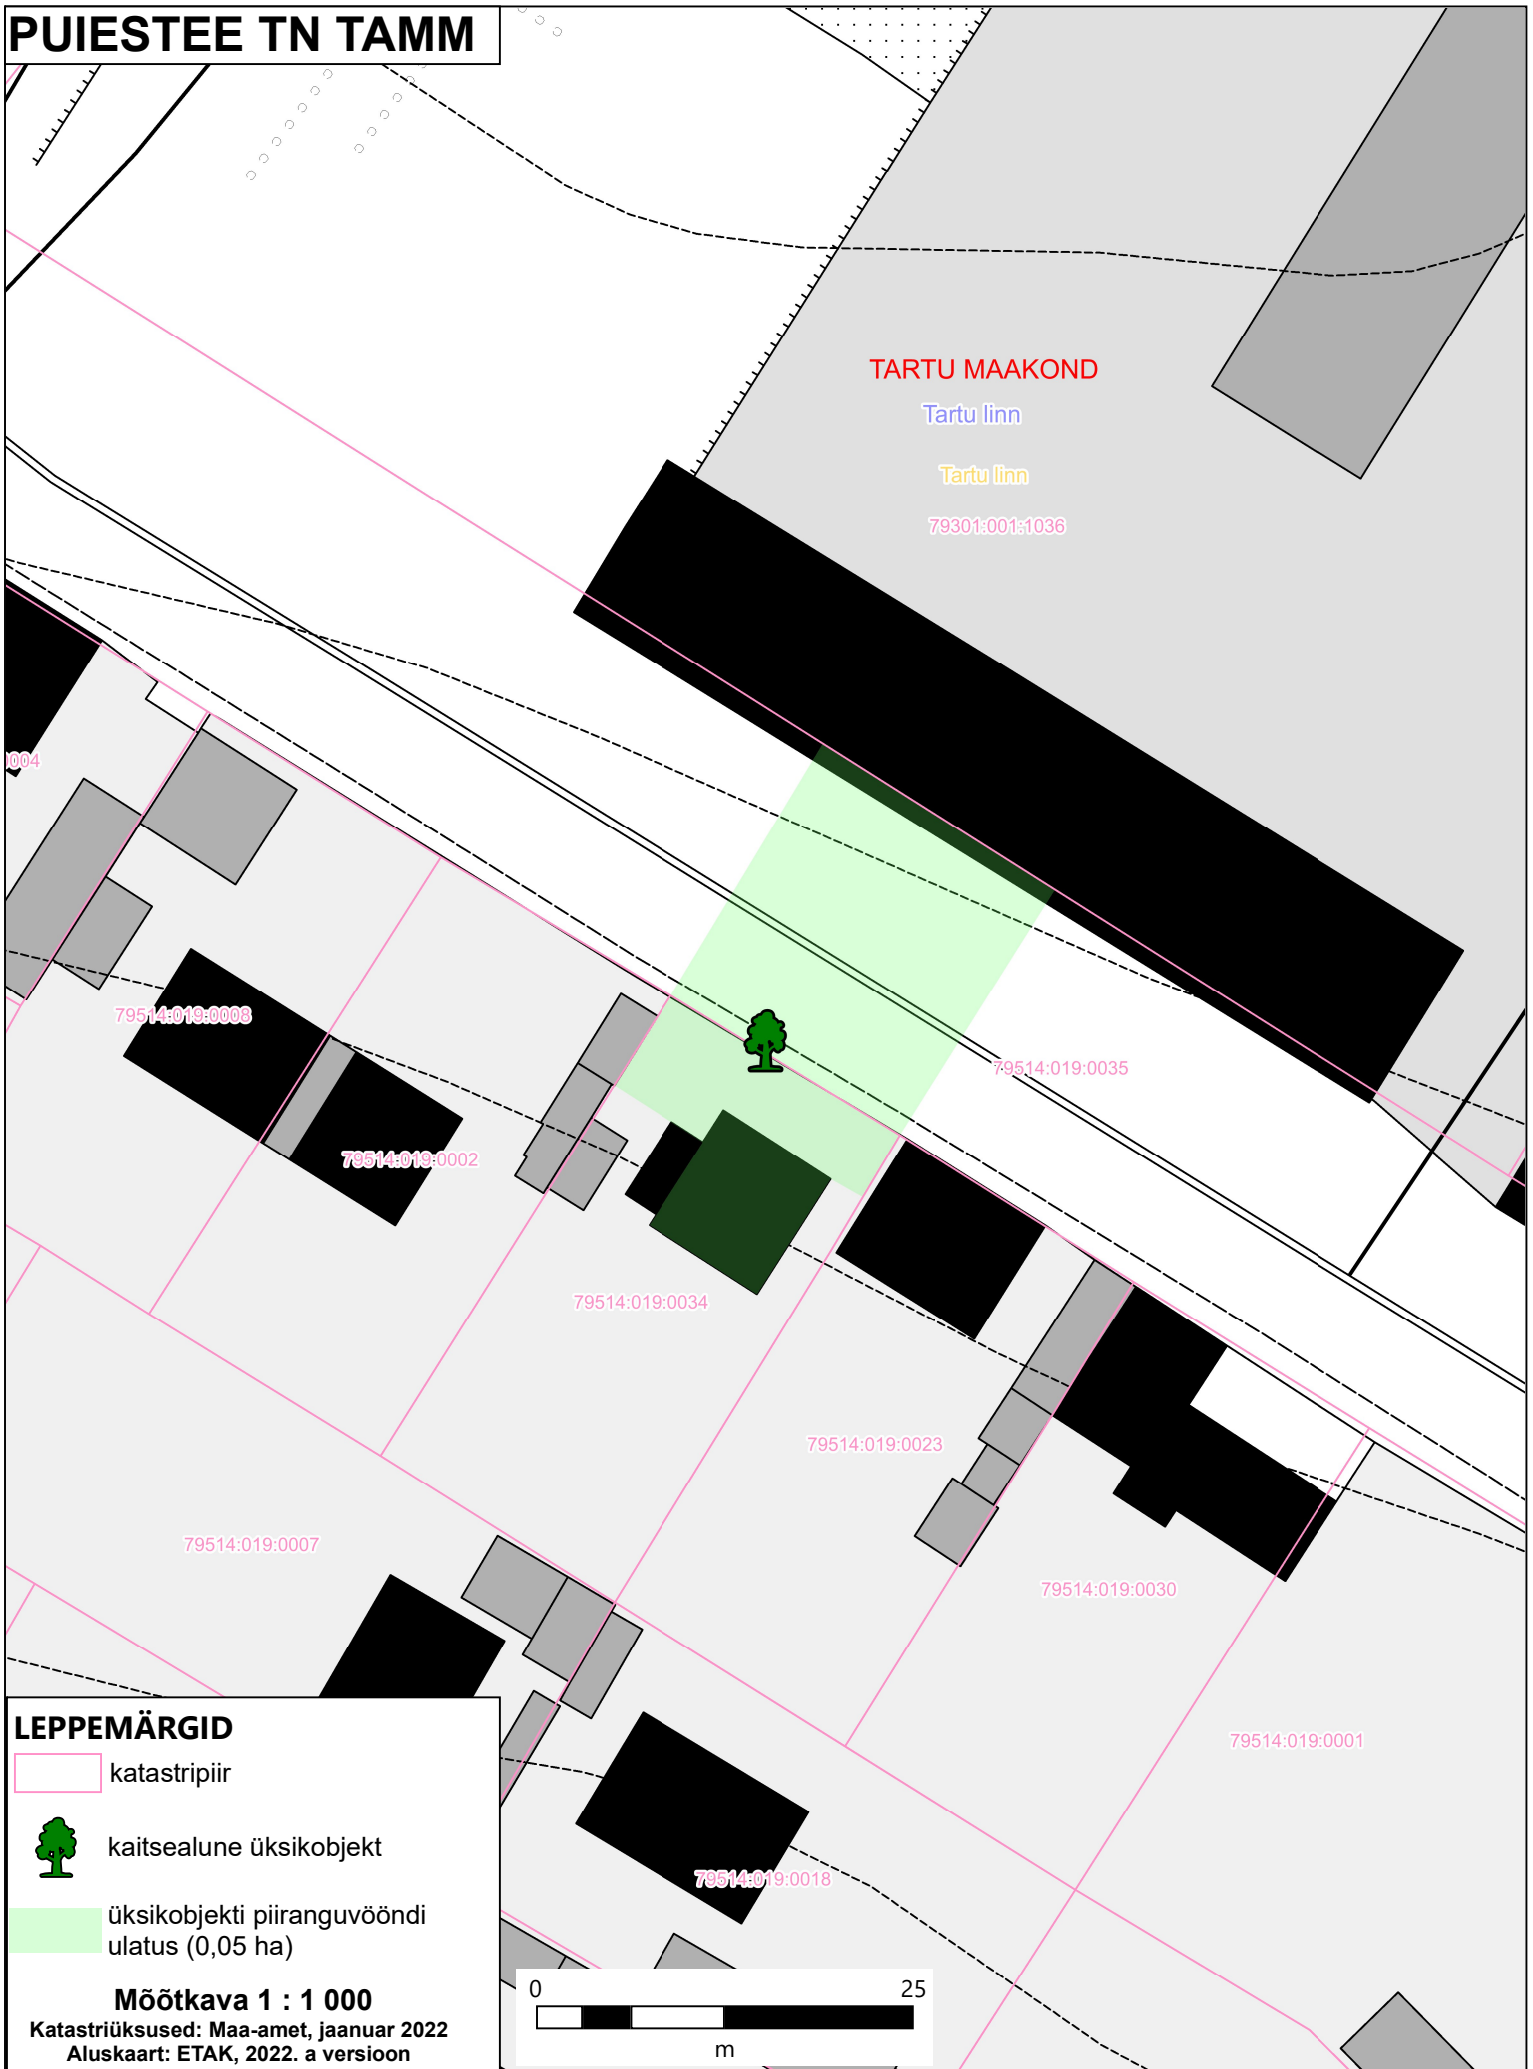

PUIESTEE TN TAMM

LEPPEMÄRGID

 katastripiir

kaitsealune üksikobjekt

 üksikobjekti piiranguvööndi ulatus (0,05 ha)

Möötkava 1 : 1 000

Katastriüksused: Maa-amet, jaanuar 2022
Aluskaart: ETAK, 2022. a versioon